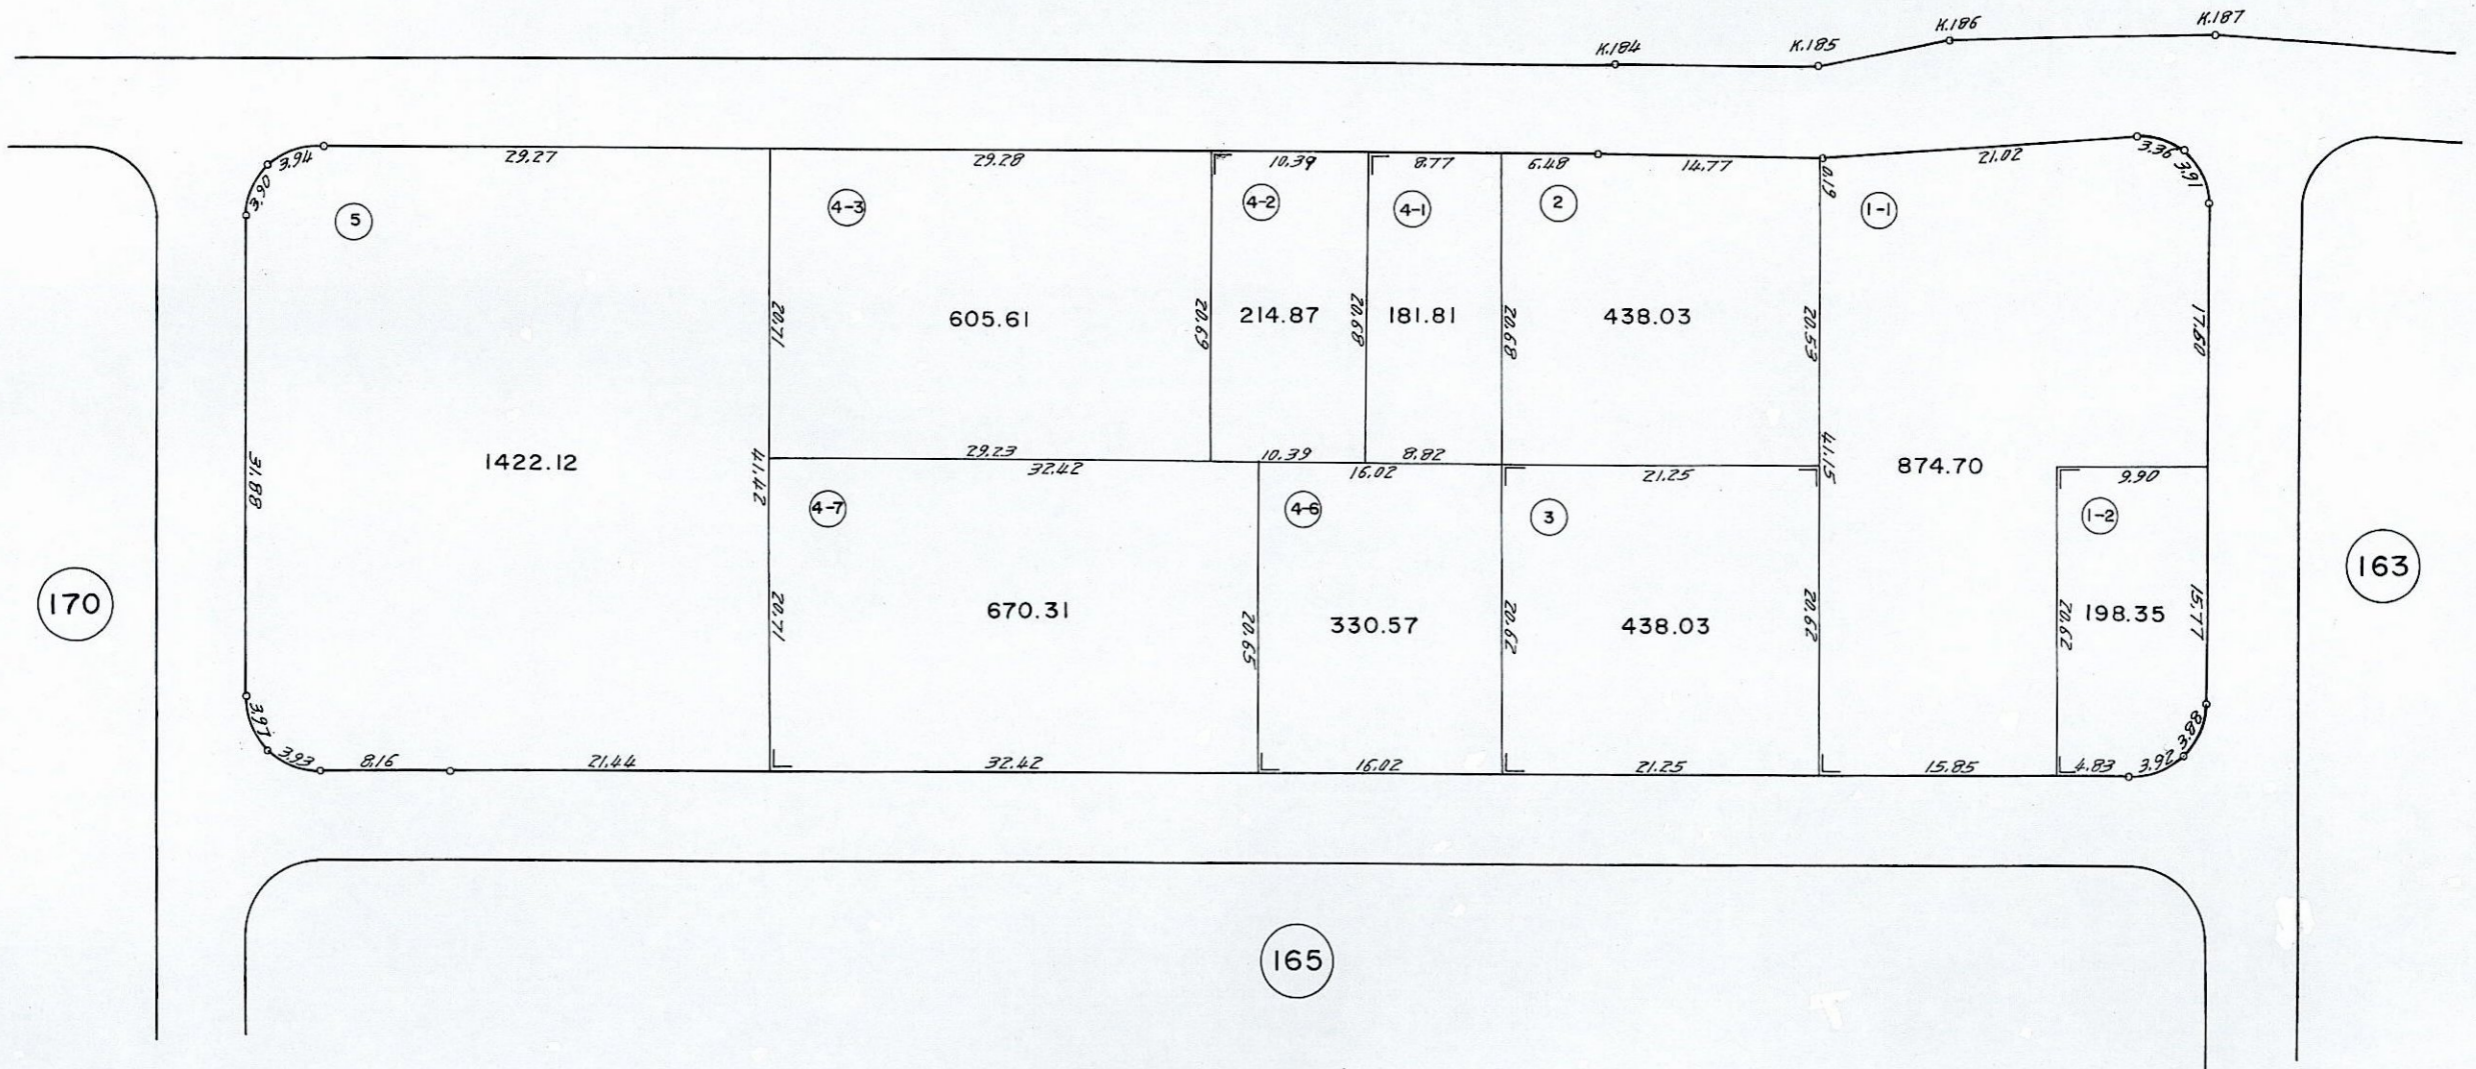

画地確定図 166 街区

縮尺 1 : 500