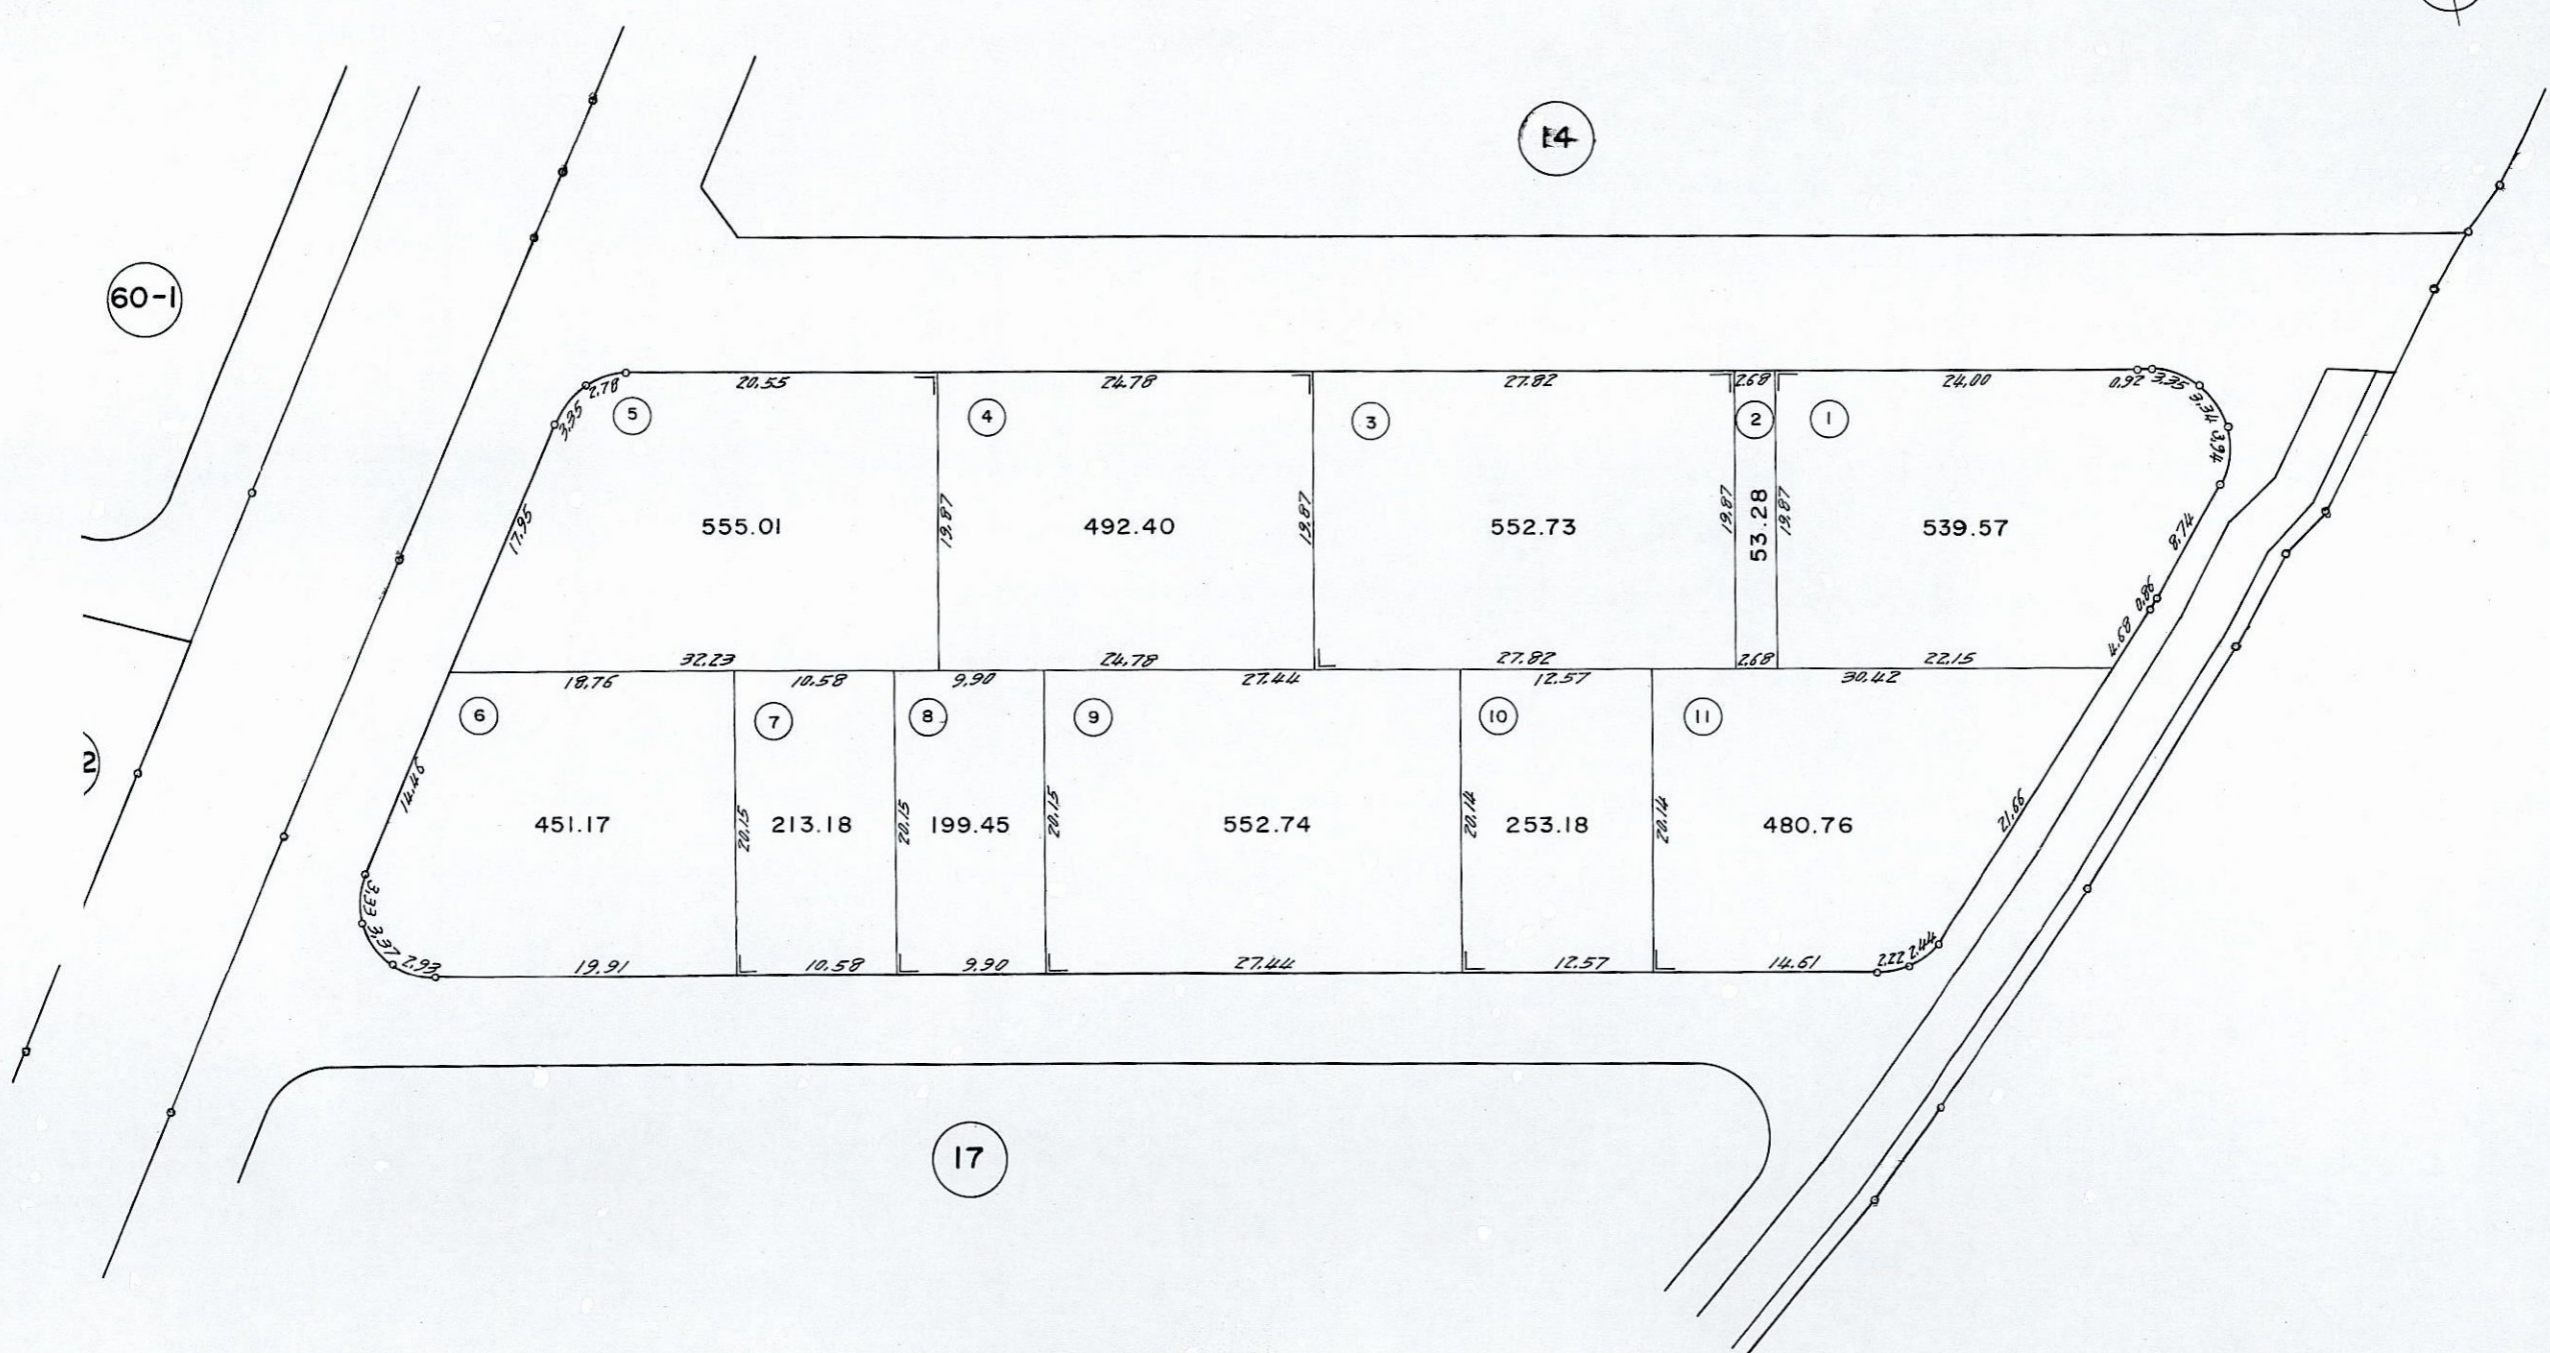

画地確定図 16街区

60-1

14

17

縮尺 1 : 500