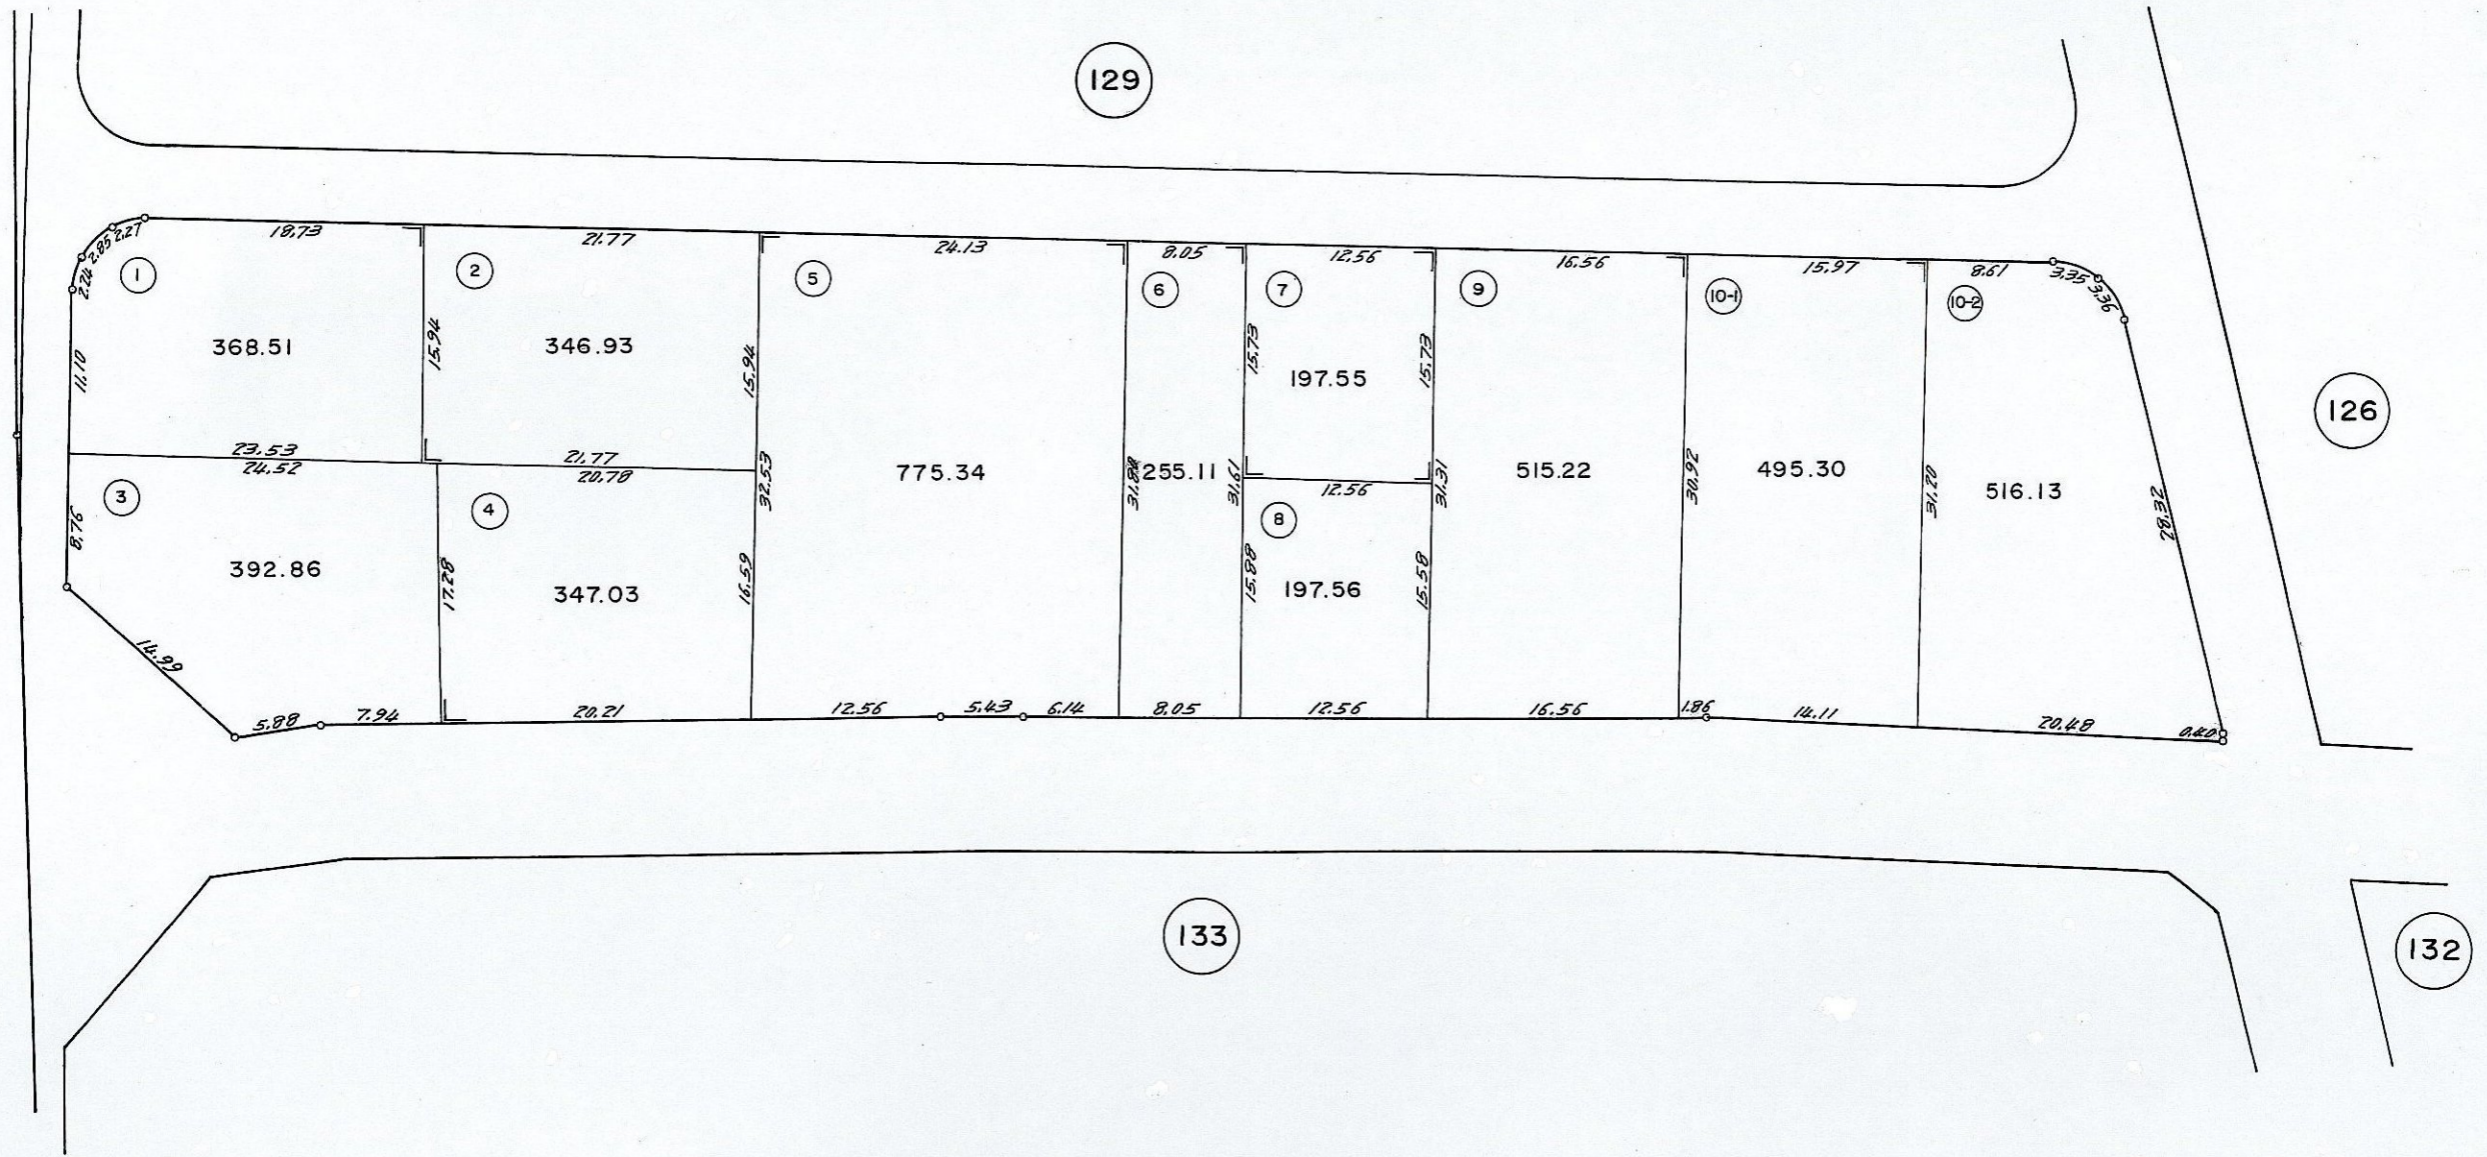

画地確定図 130 街区

縮尺 1 : 500