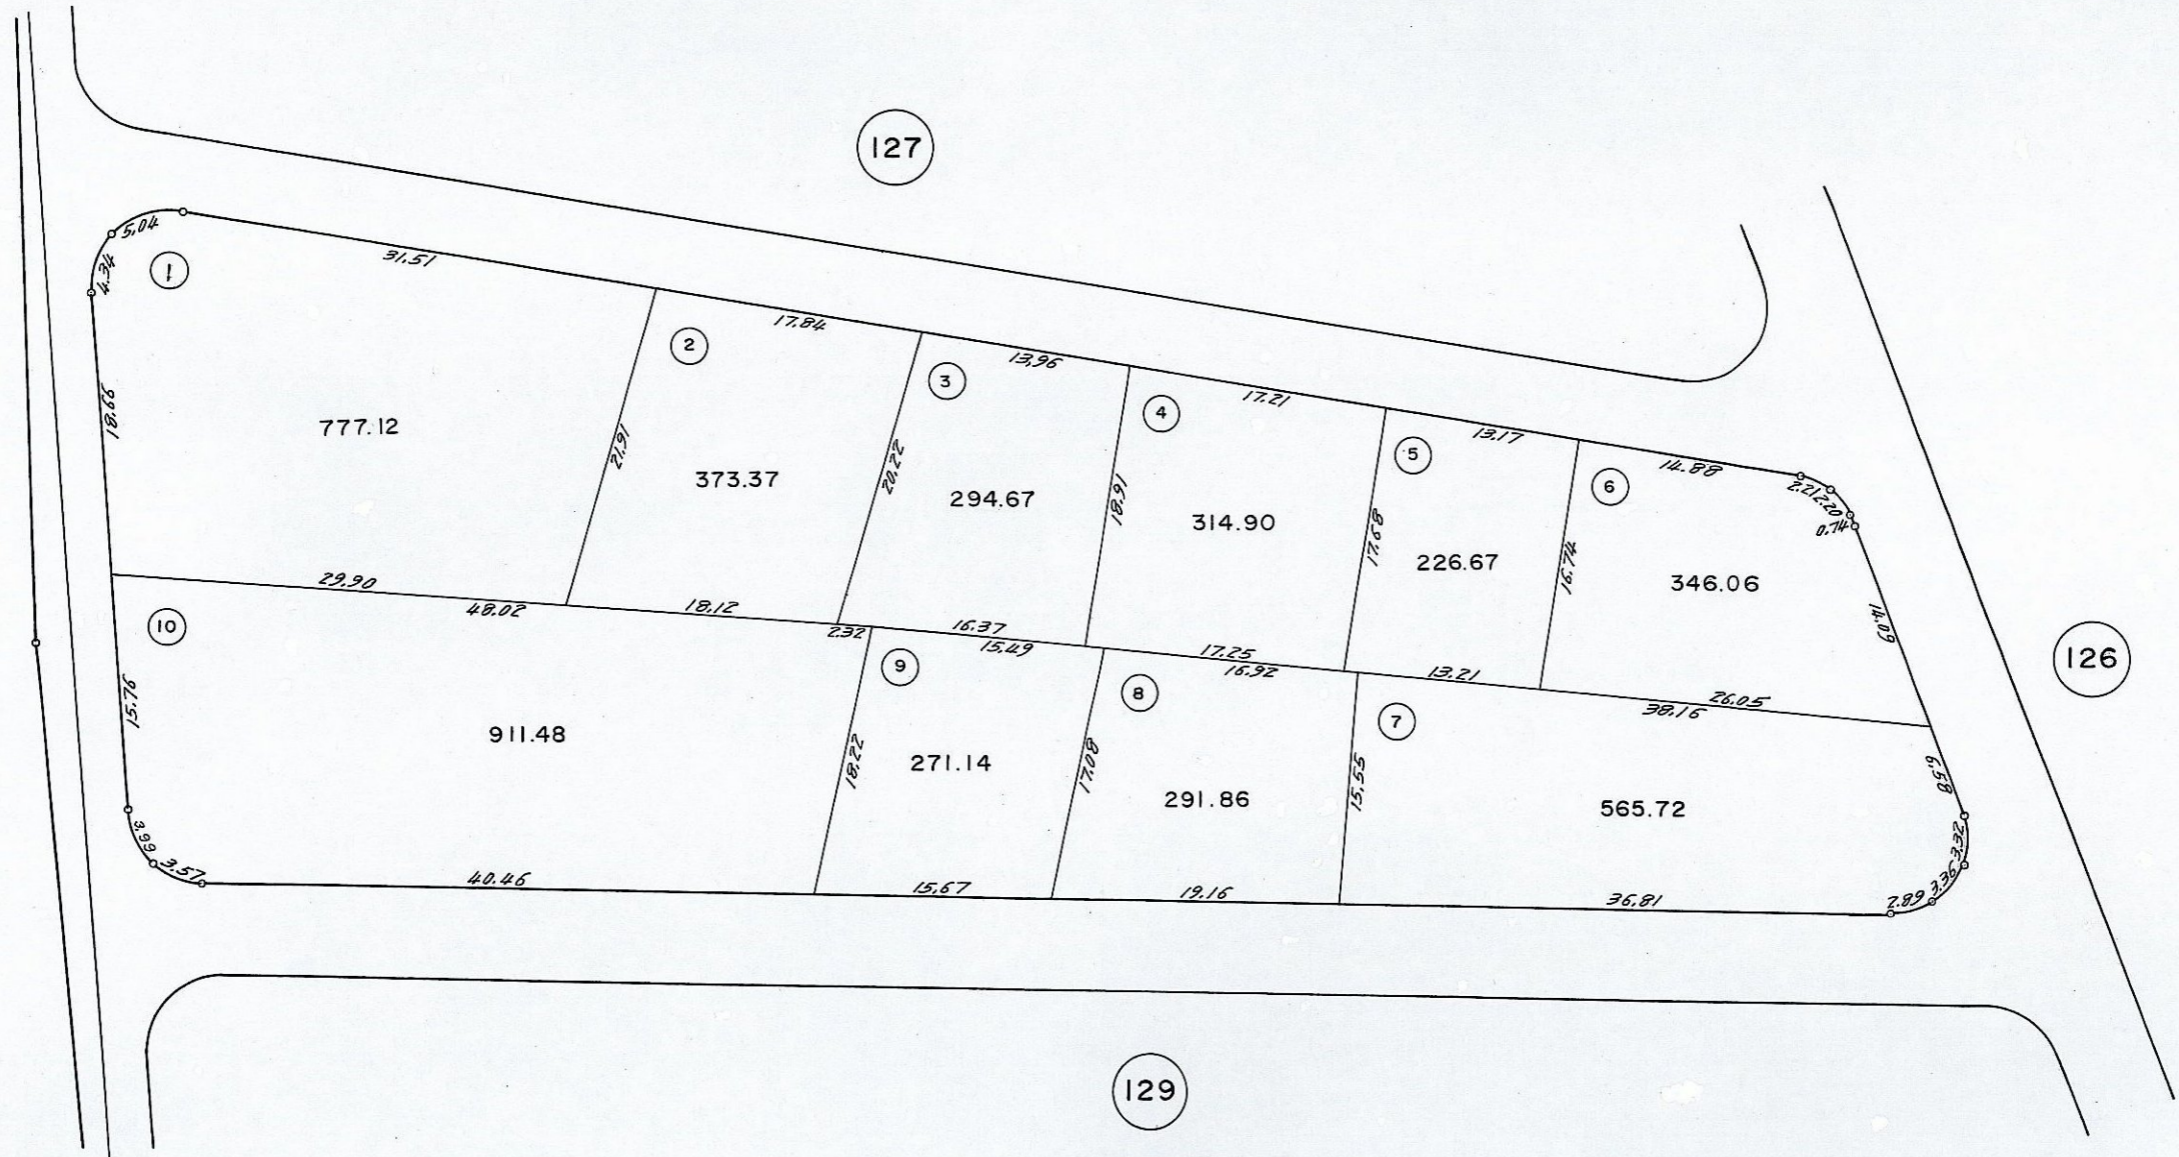

画地確定図 128街区

縮尺 1 : 500