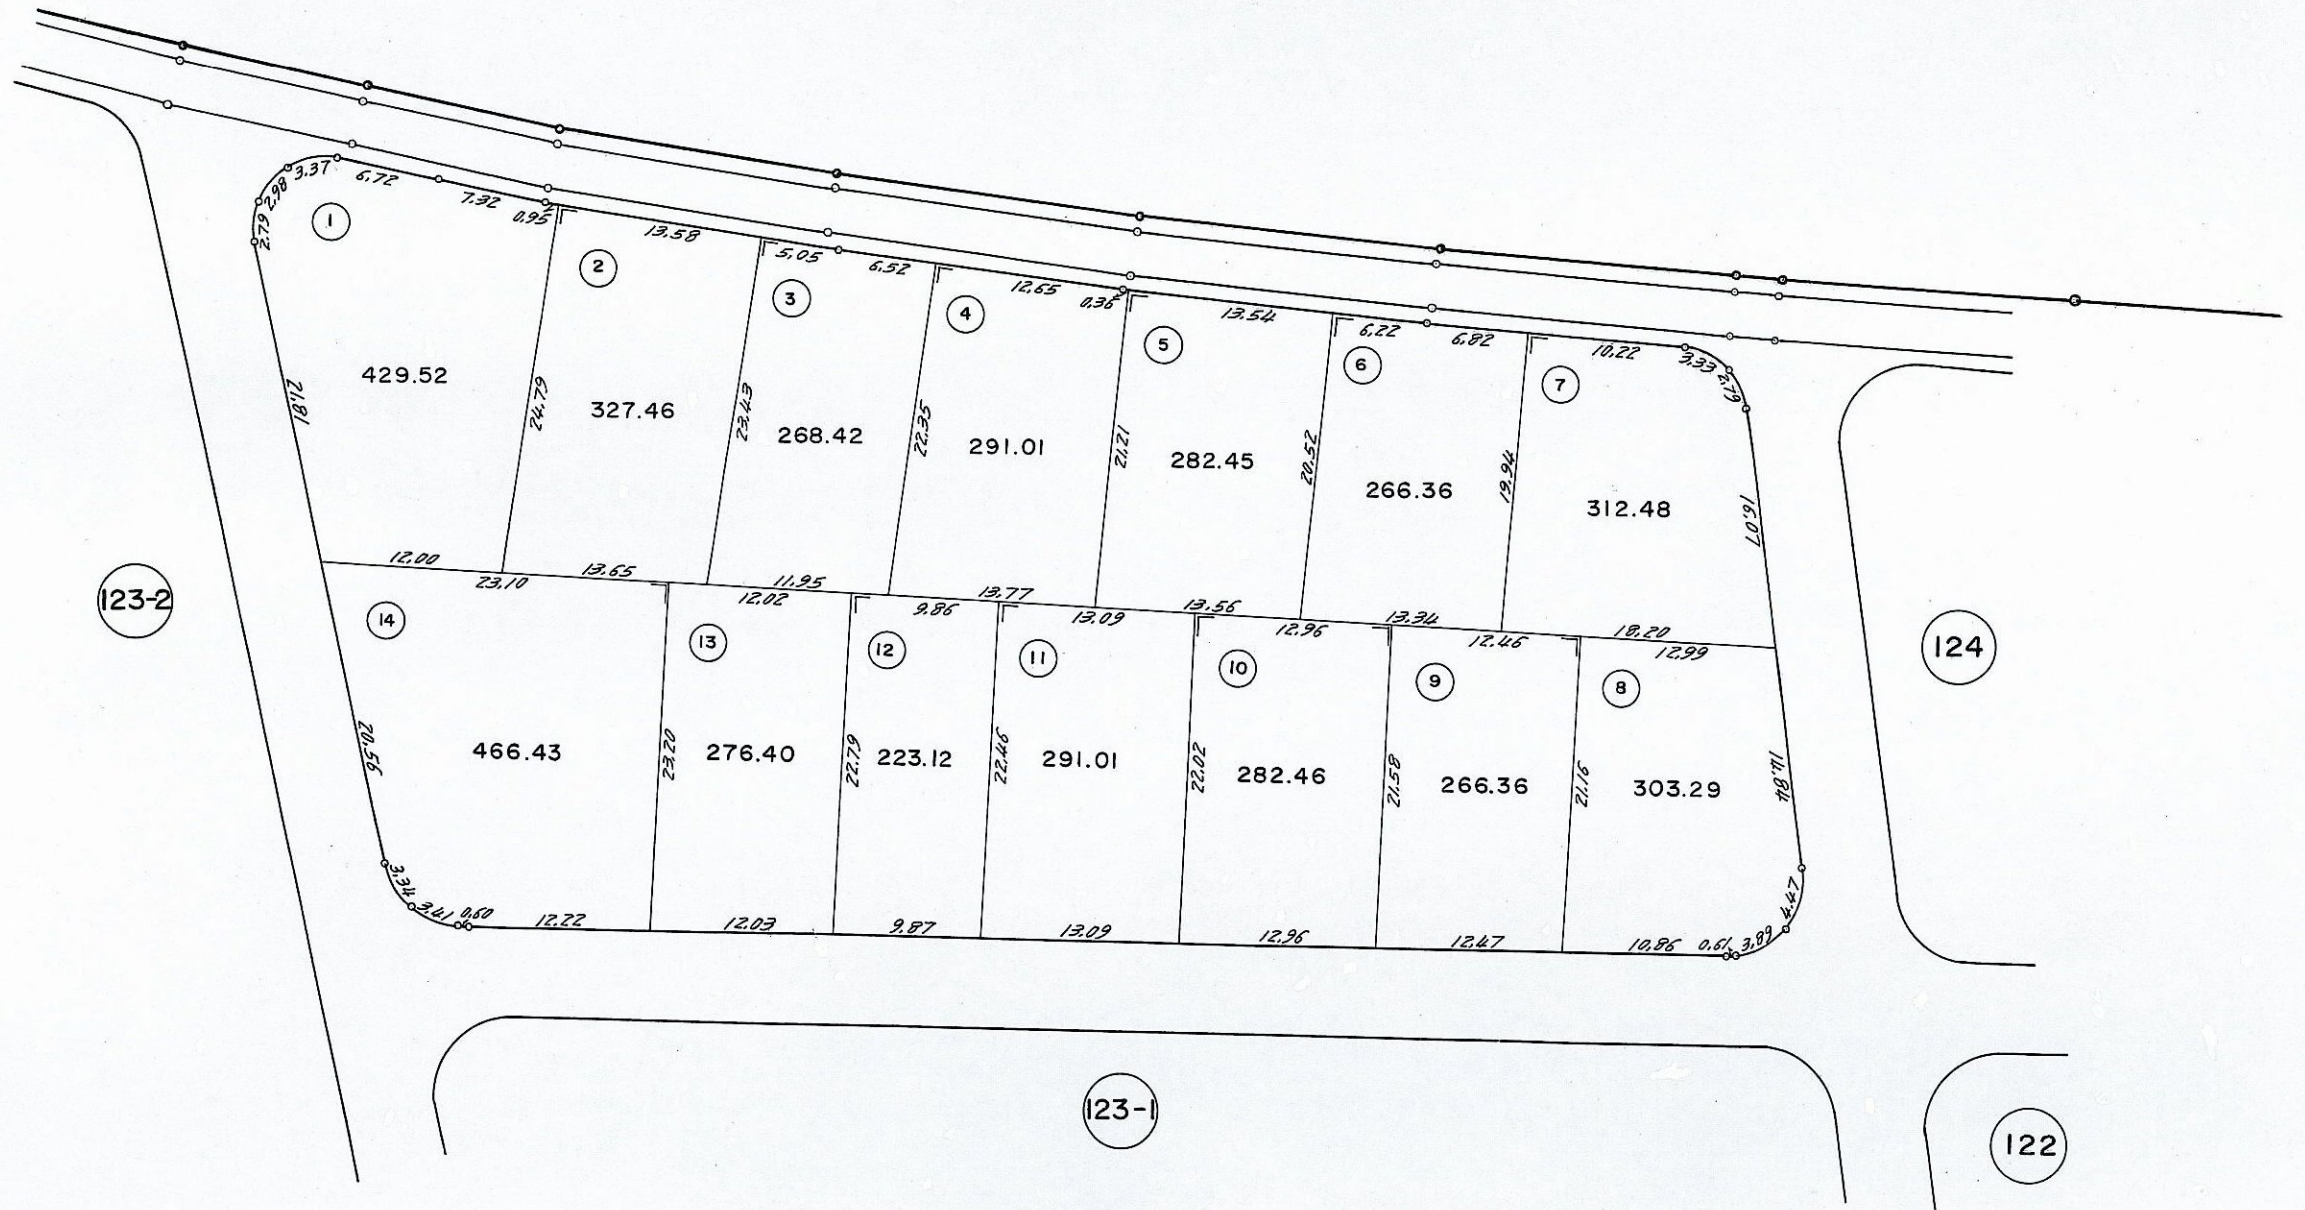

画地確定図 125街区

縮尺 1 : 500