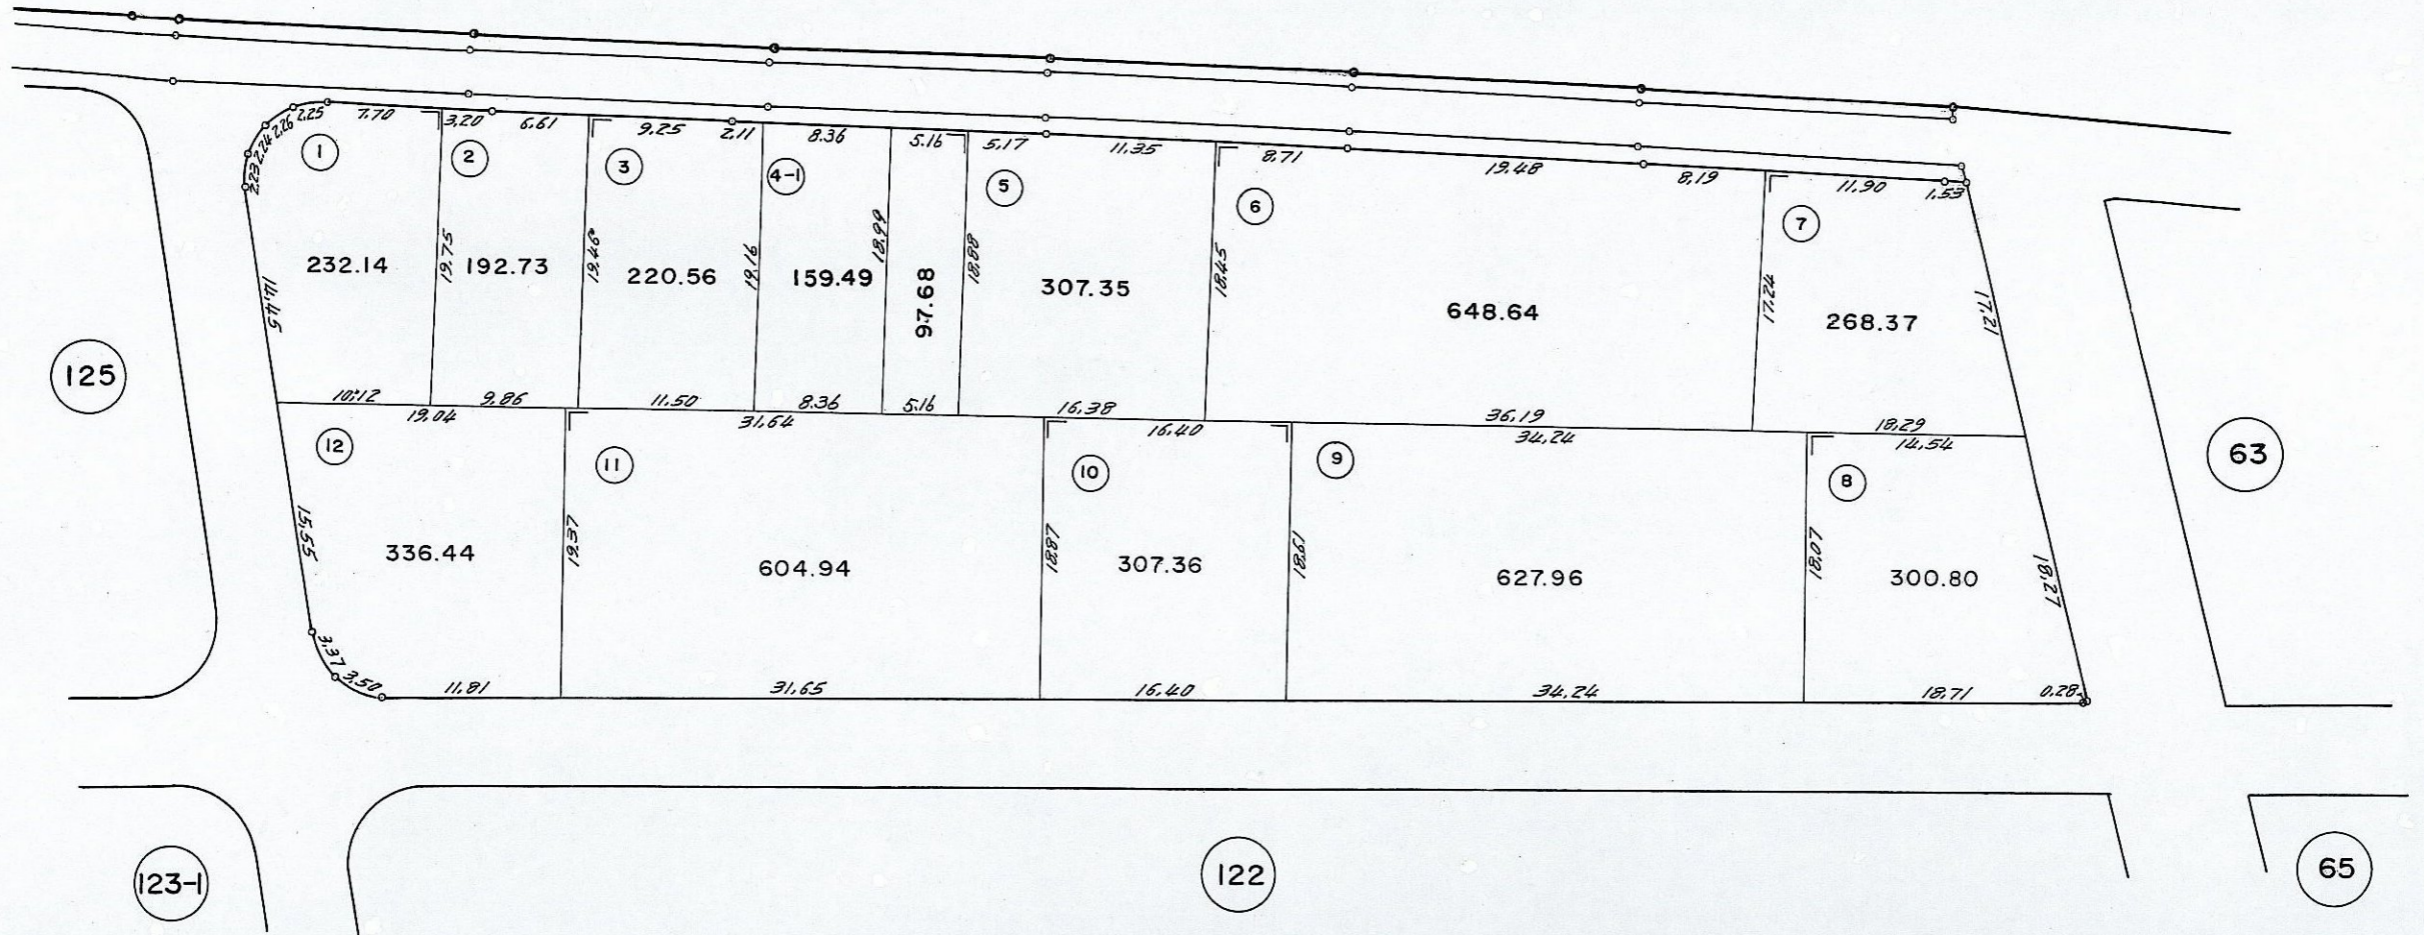

画地確定図 124街区

縮尺 1 : 500