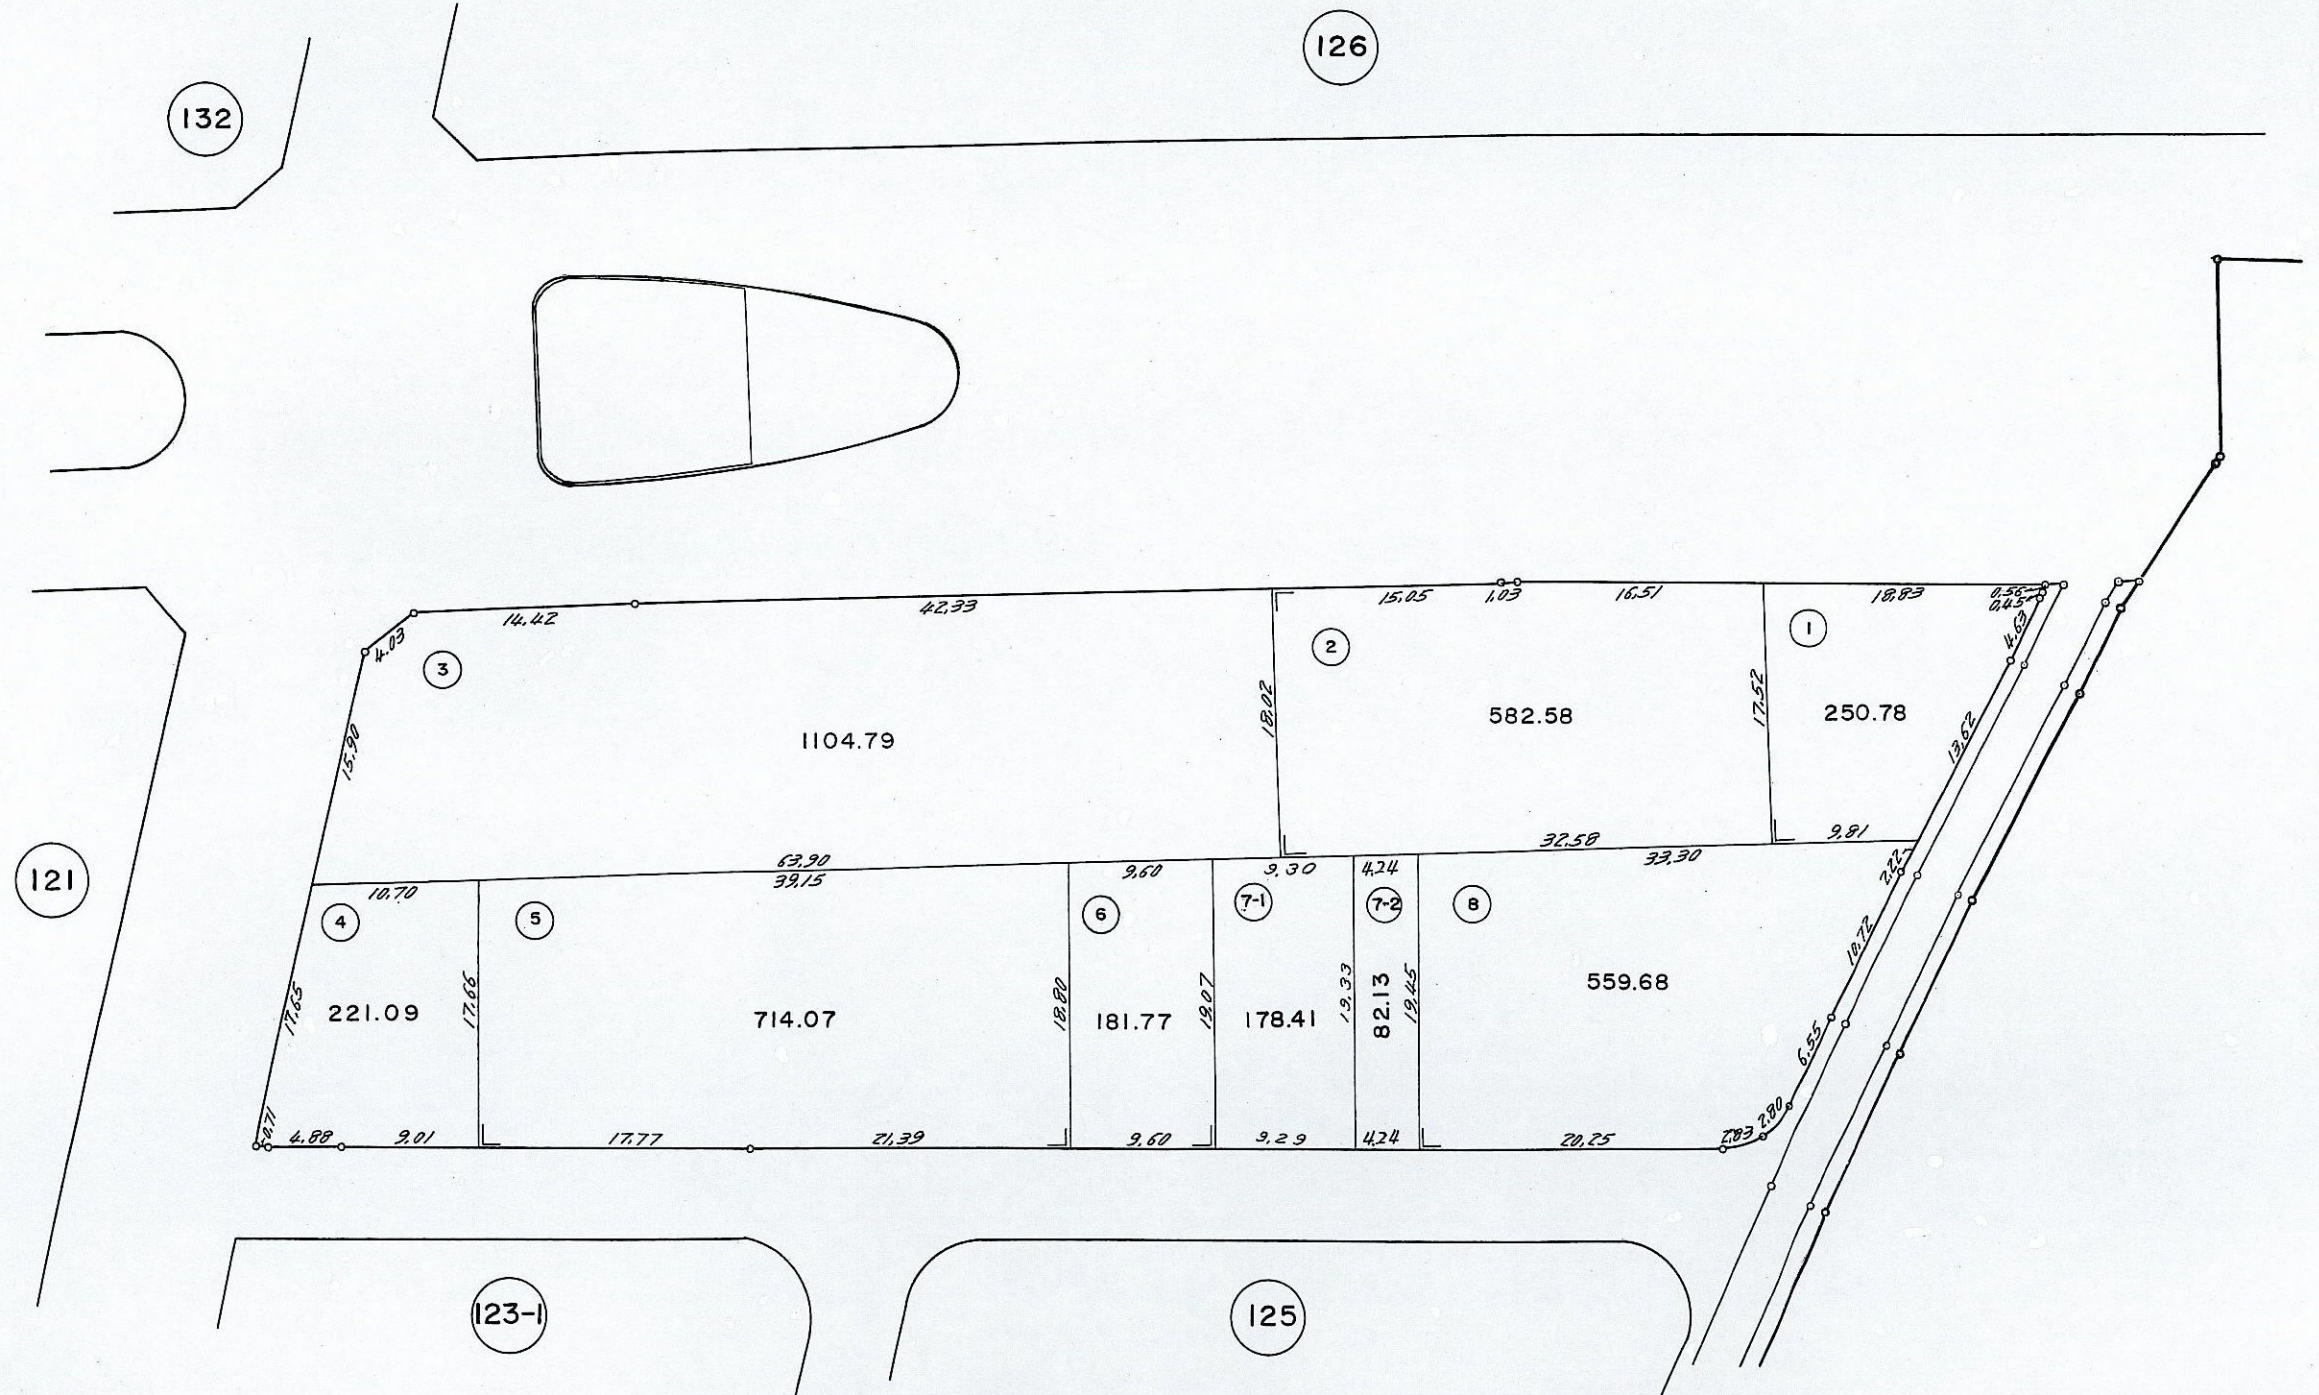

# 画地確定図123-2 街区

縮尺 1 : 500