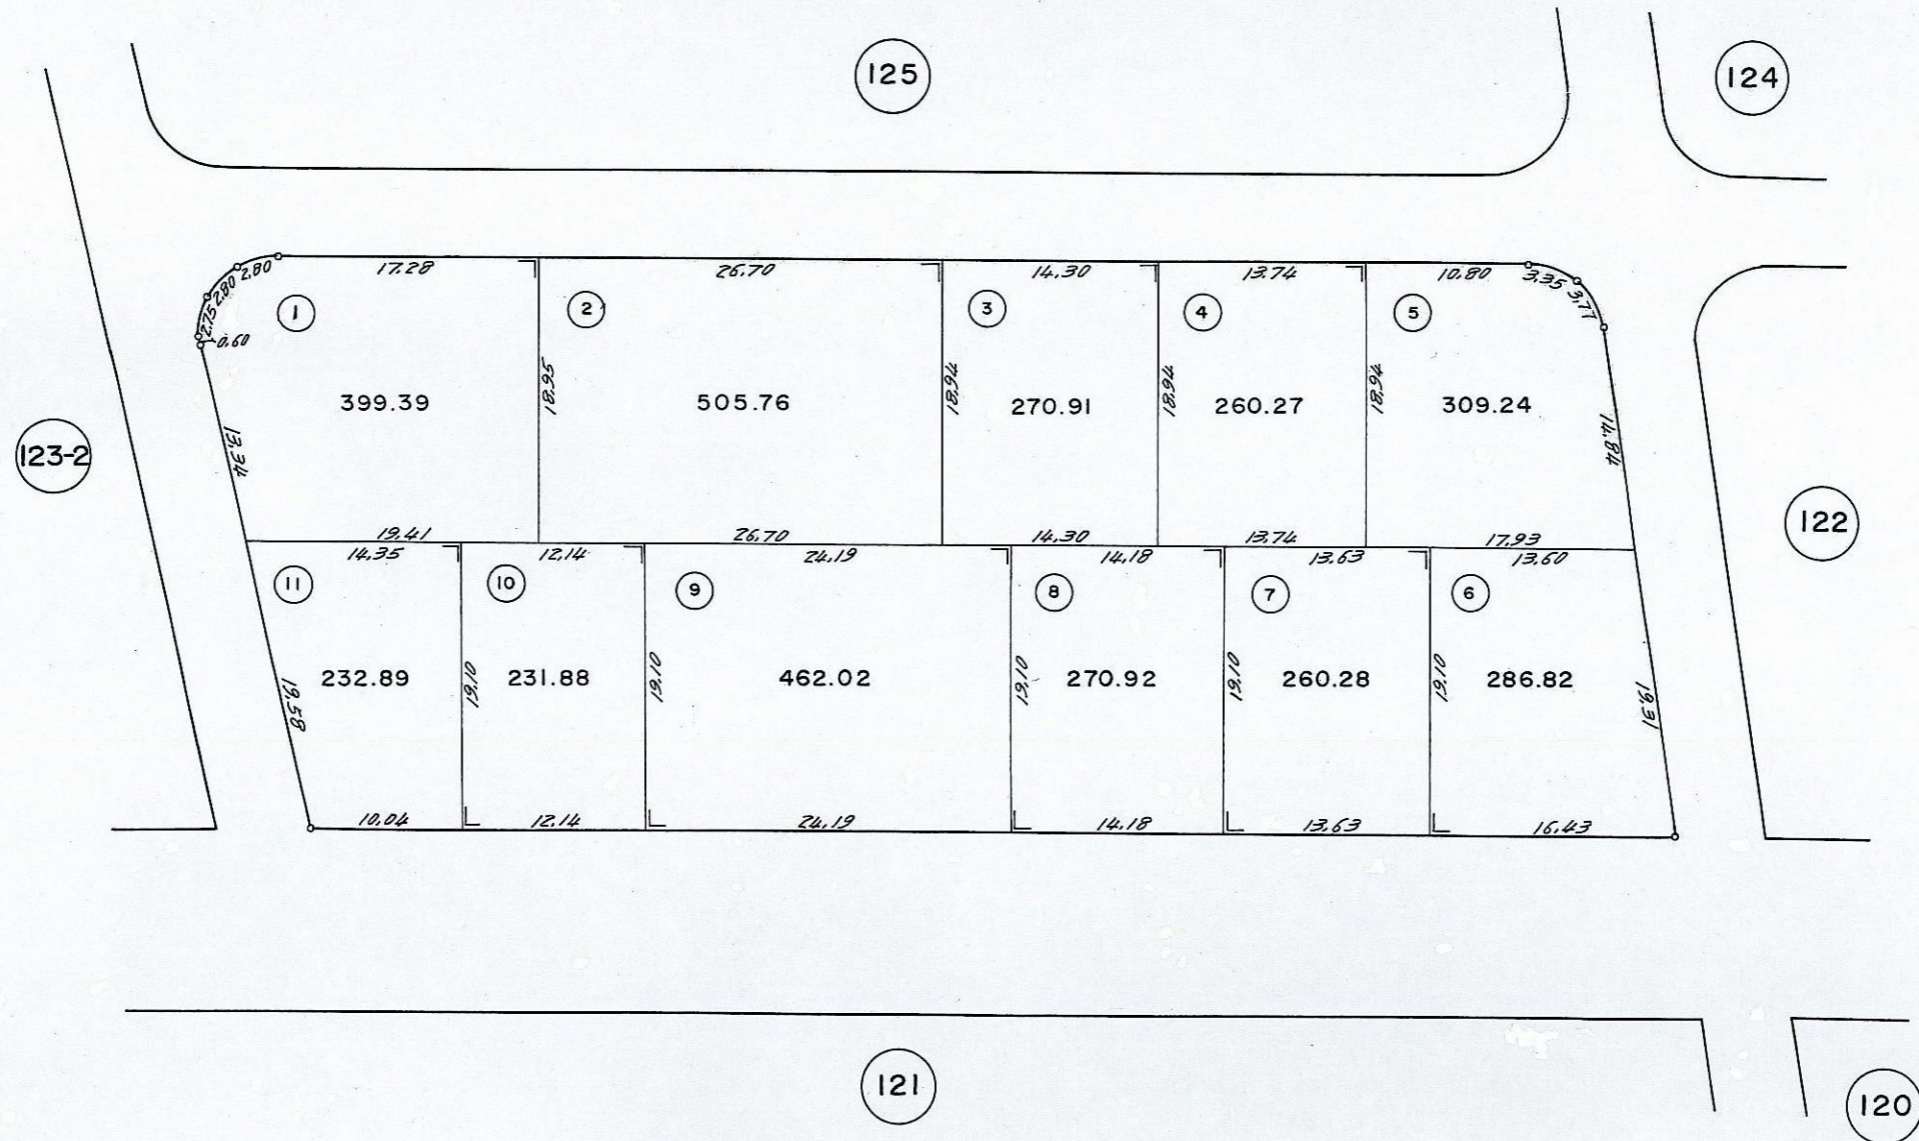

画地確定図 123-1街区

縮尺 1 : 500