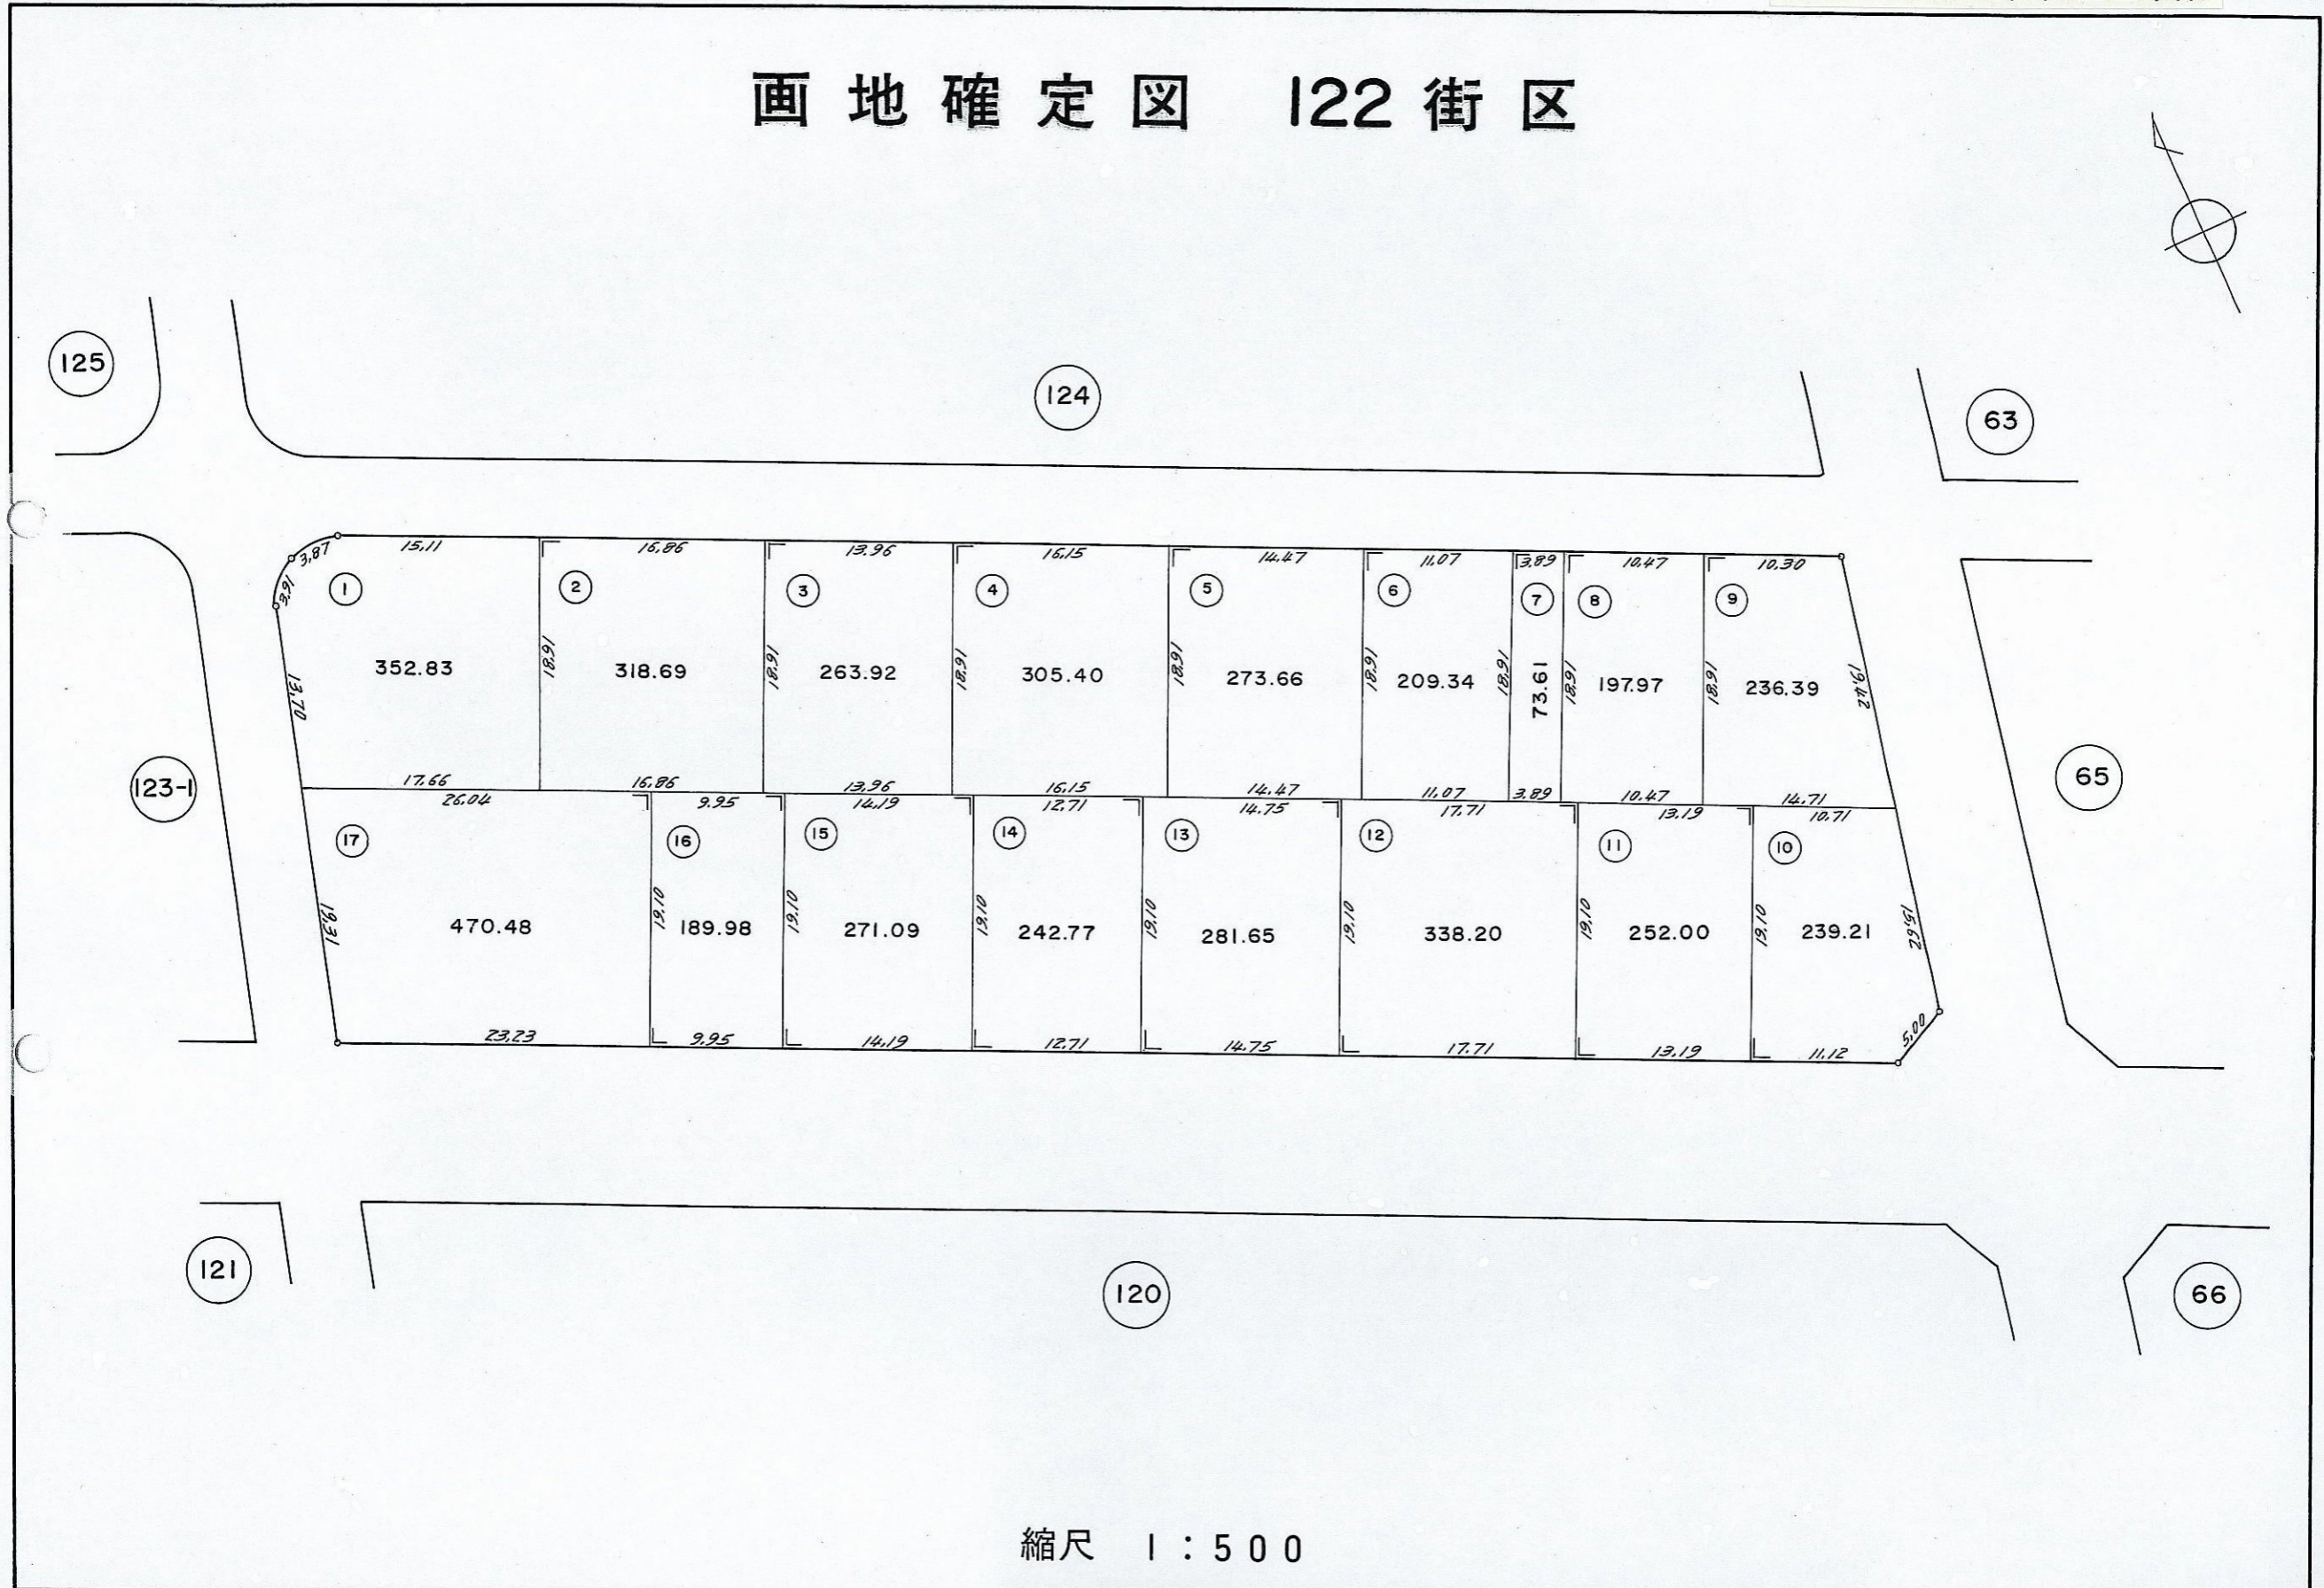

画地確定図 122 街区

縮尺 1 : 500