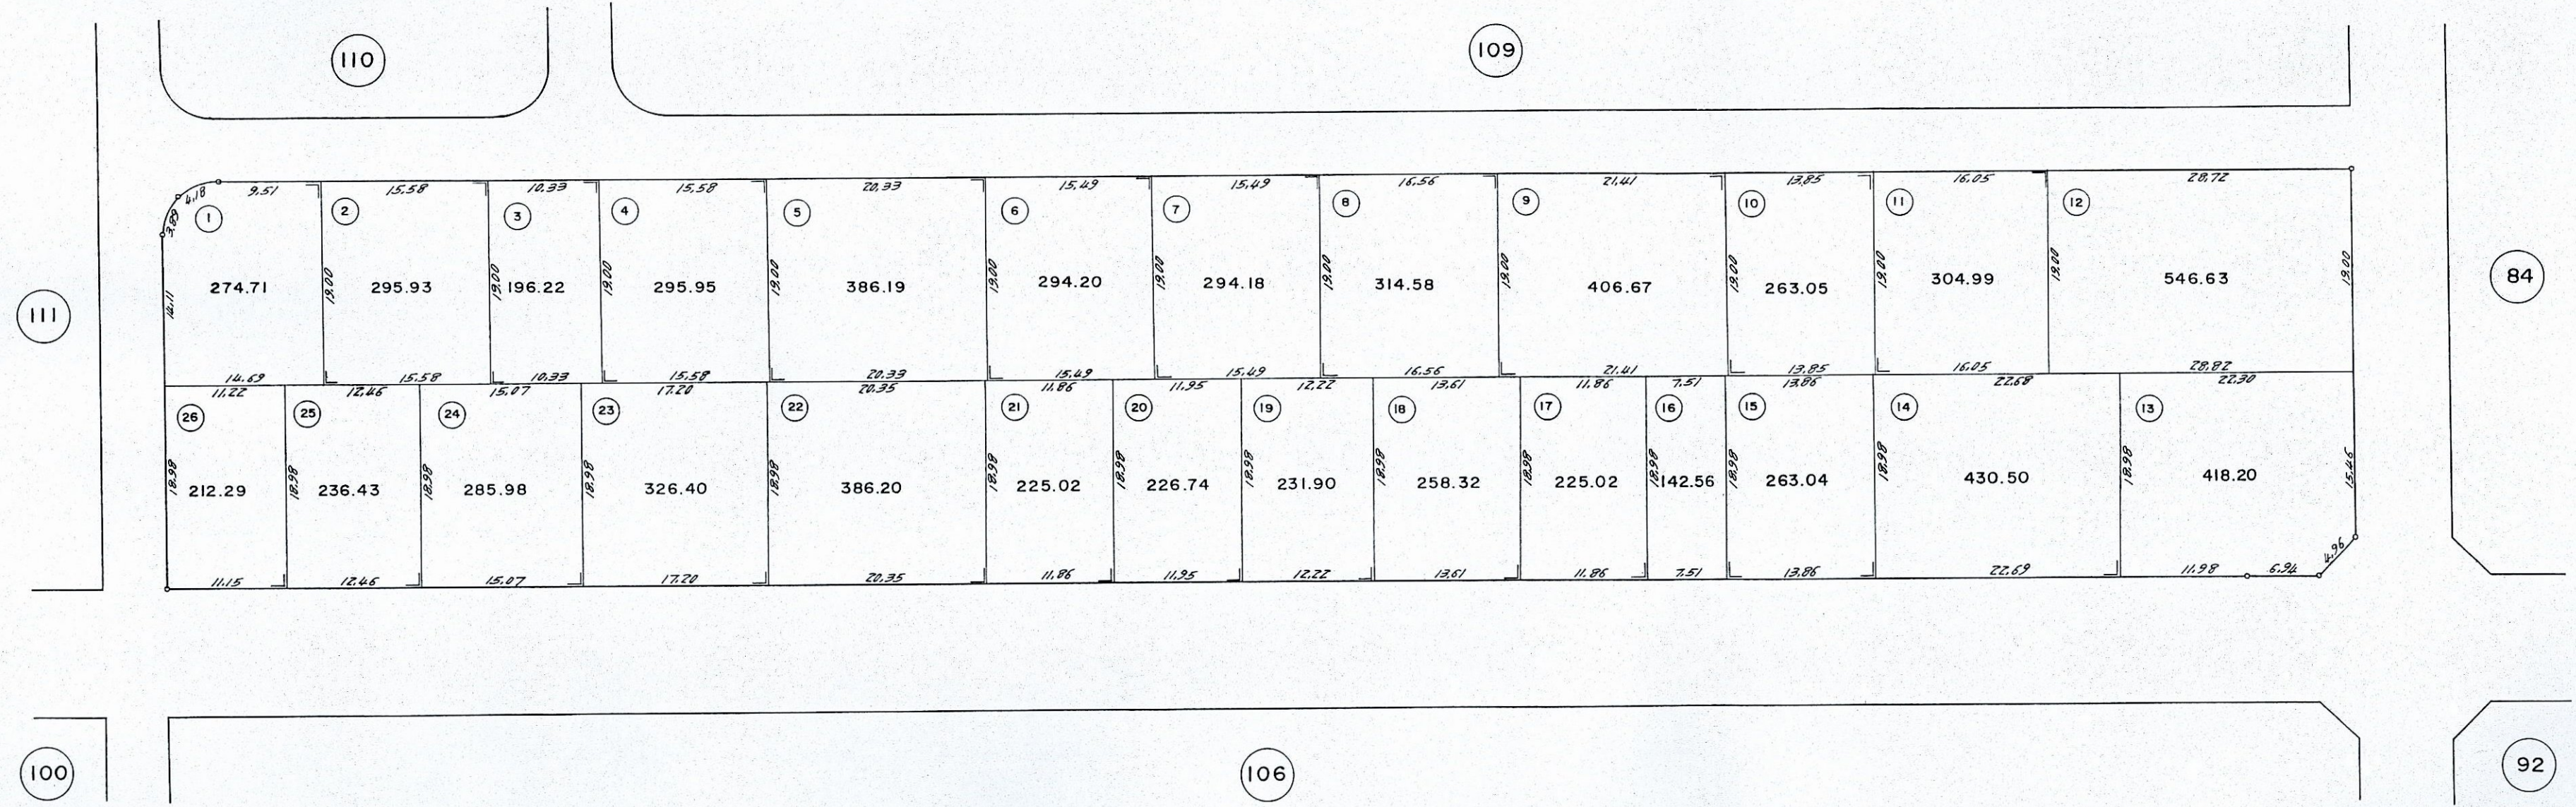

画地確定図 108 街区

縮尺 1 : 500