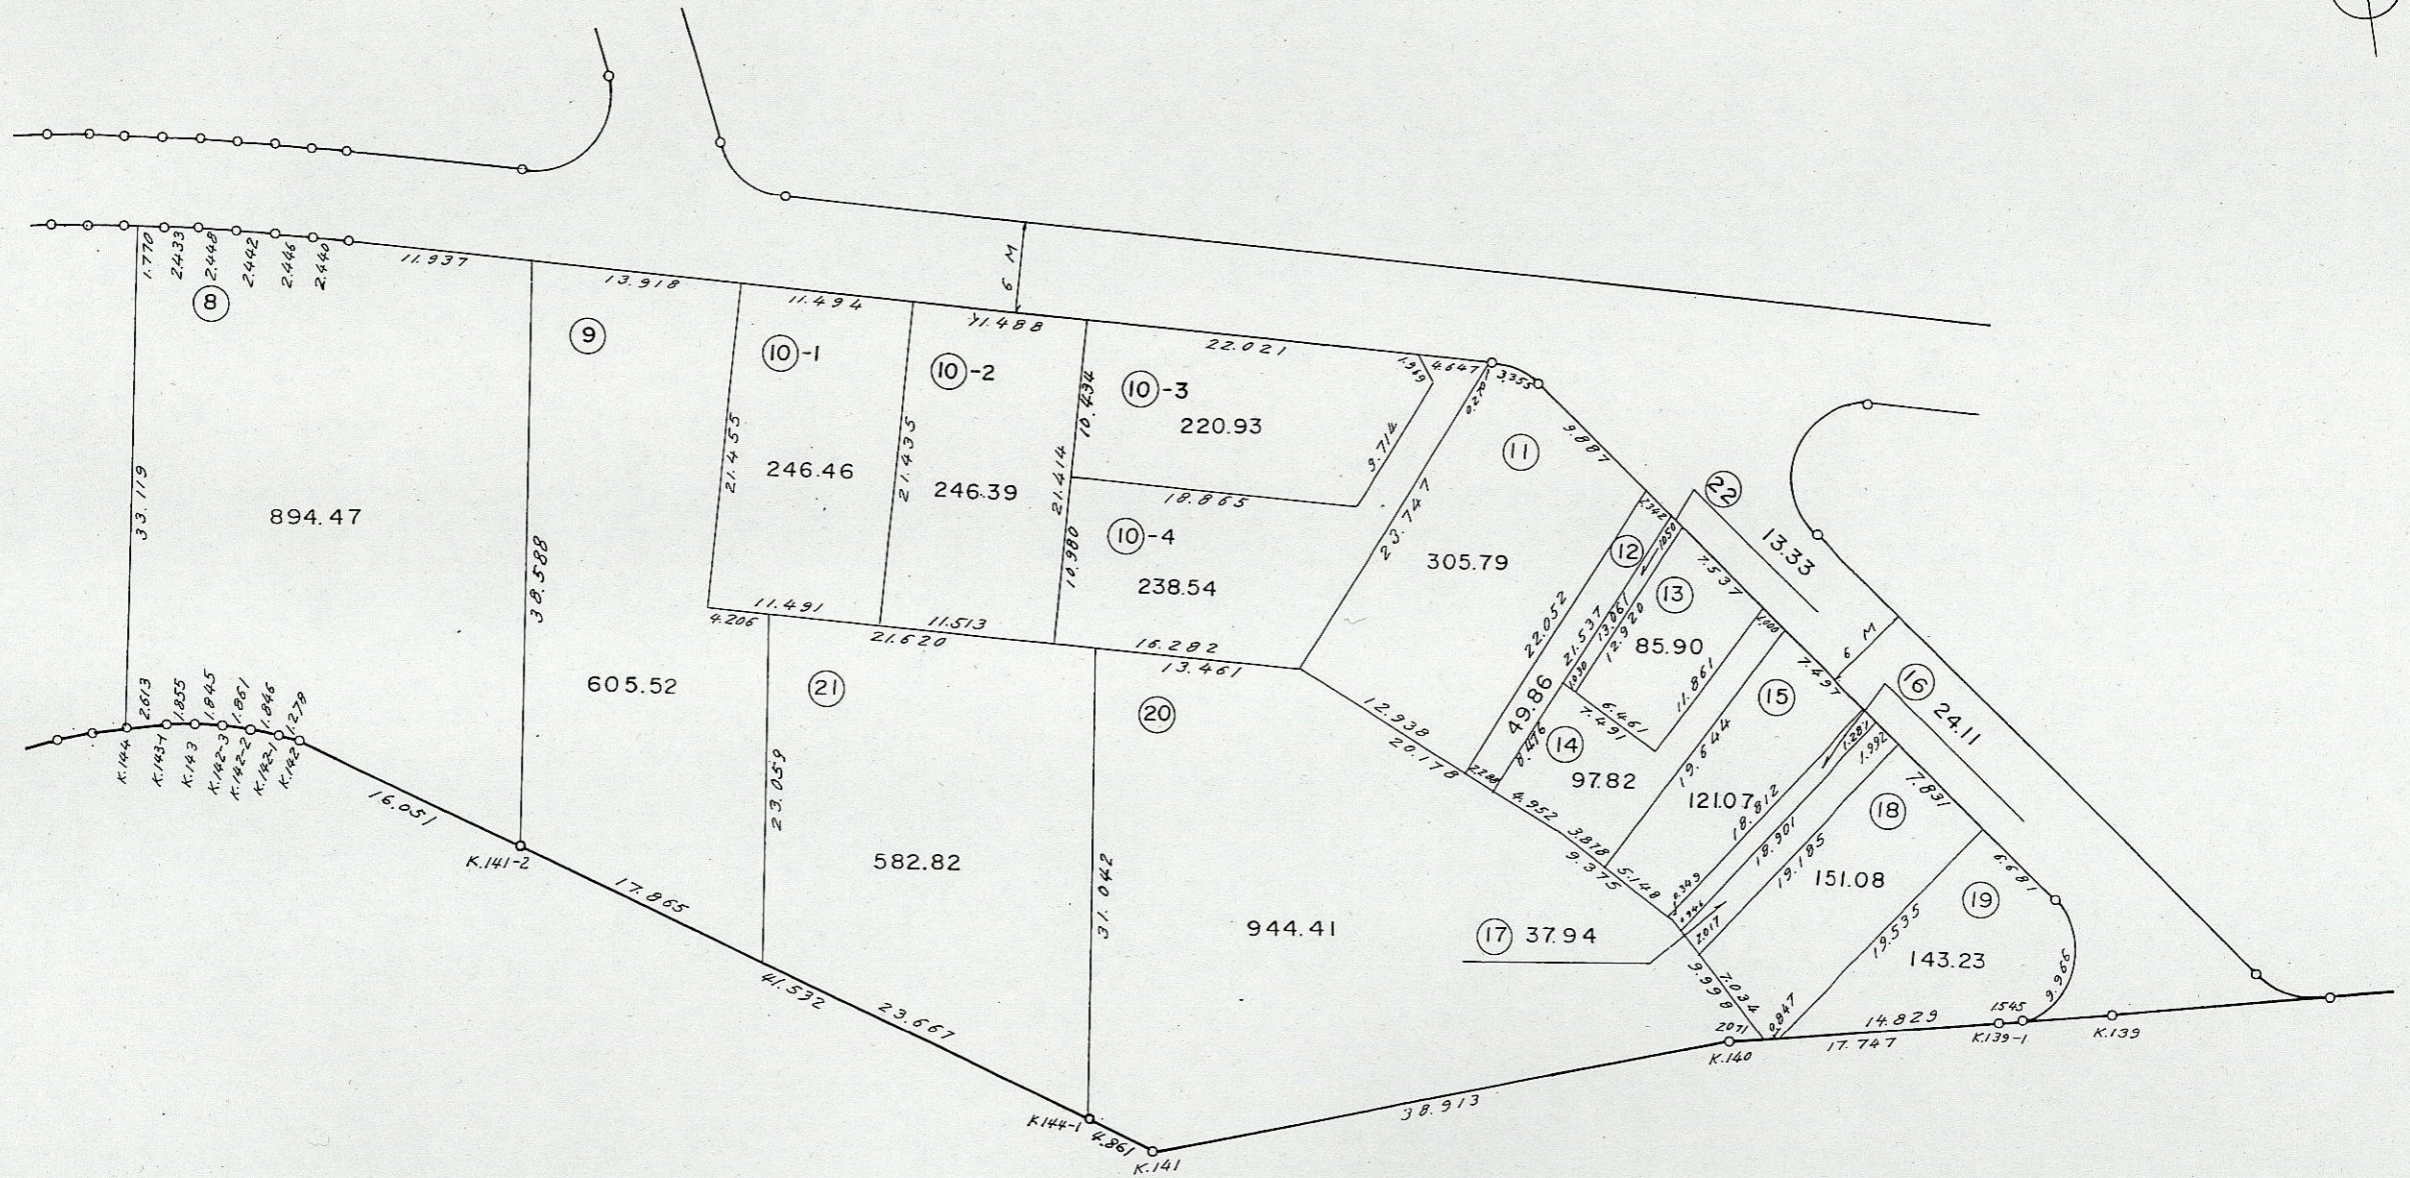

画地確定図 7(2) 街区

縮尺 1 : 500