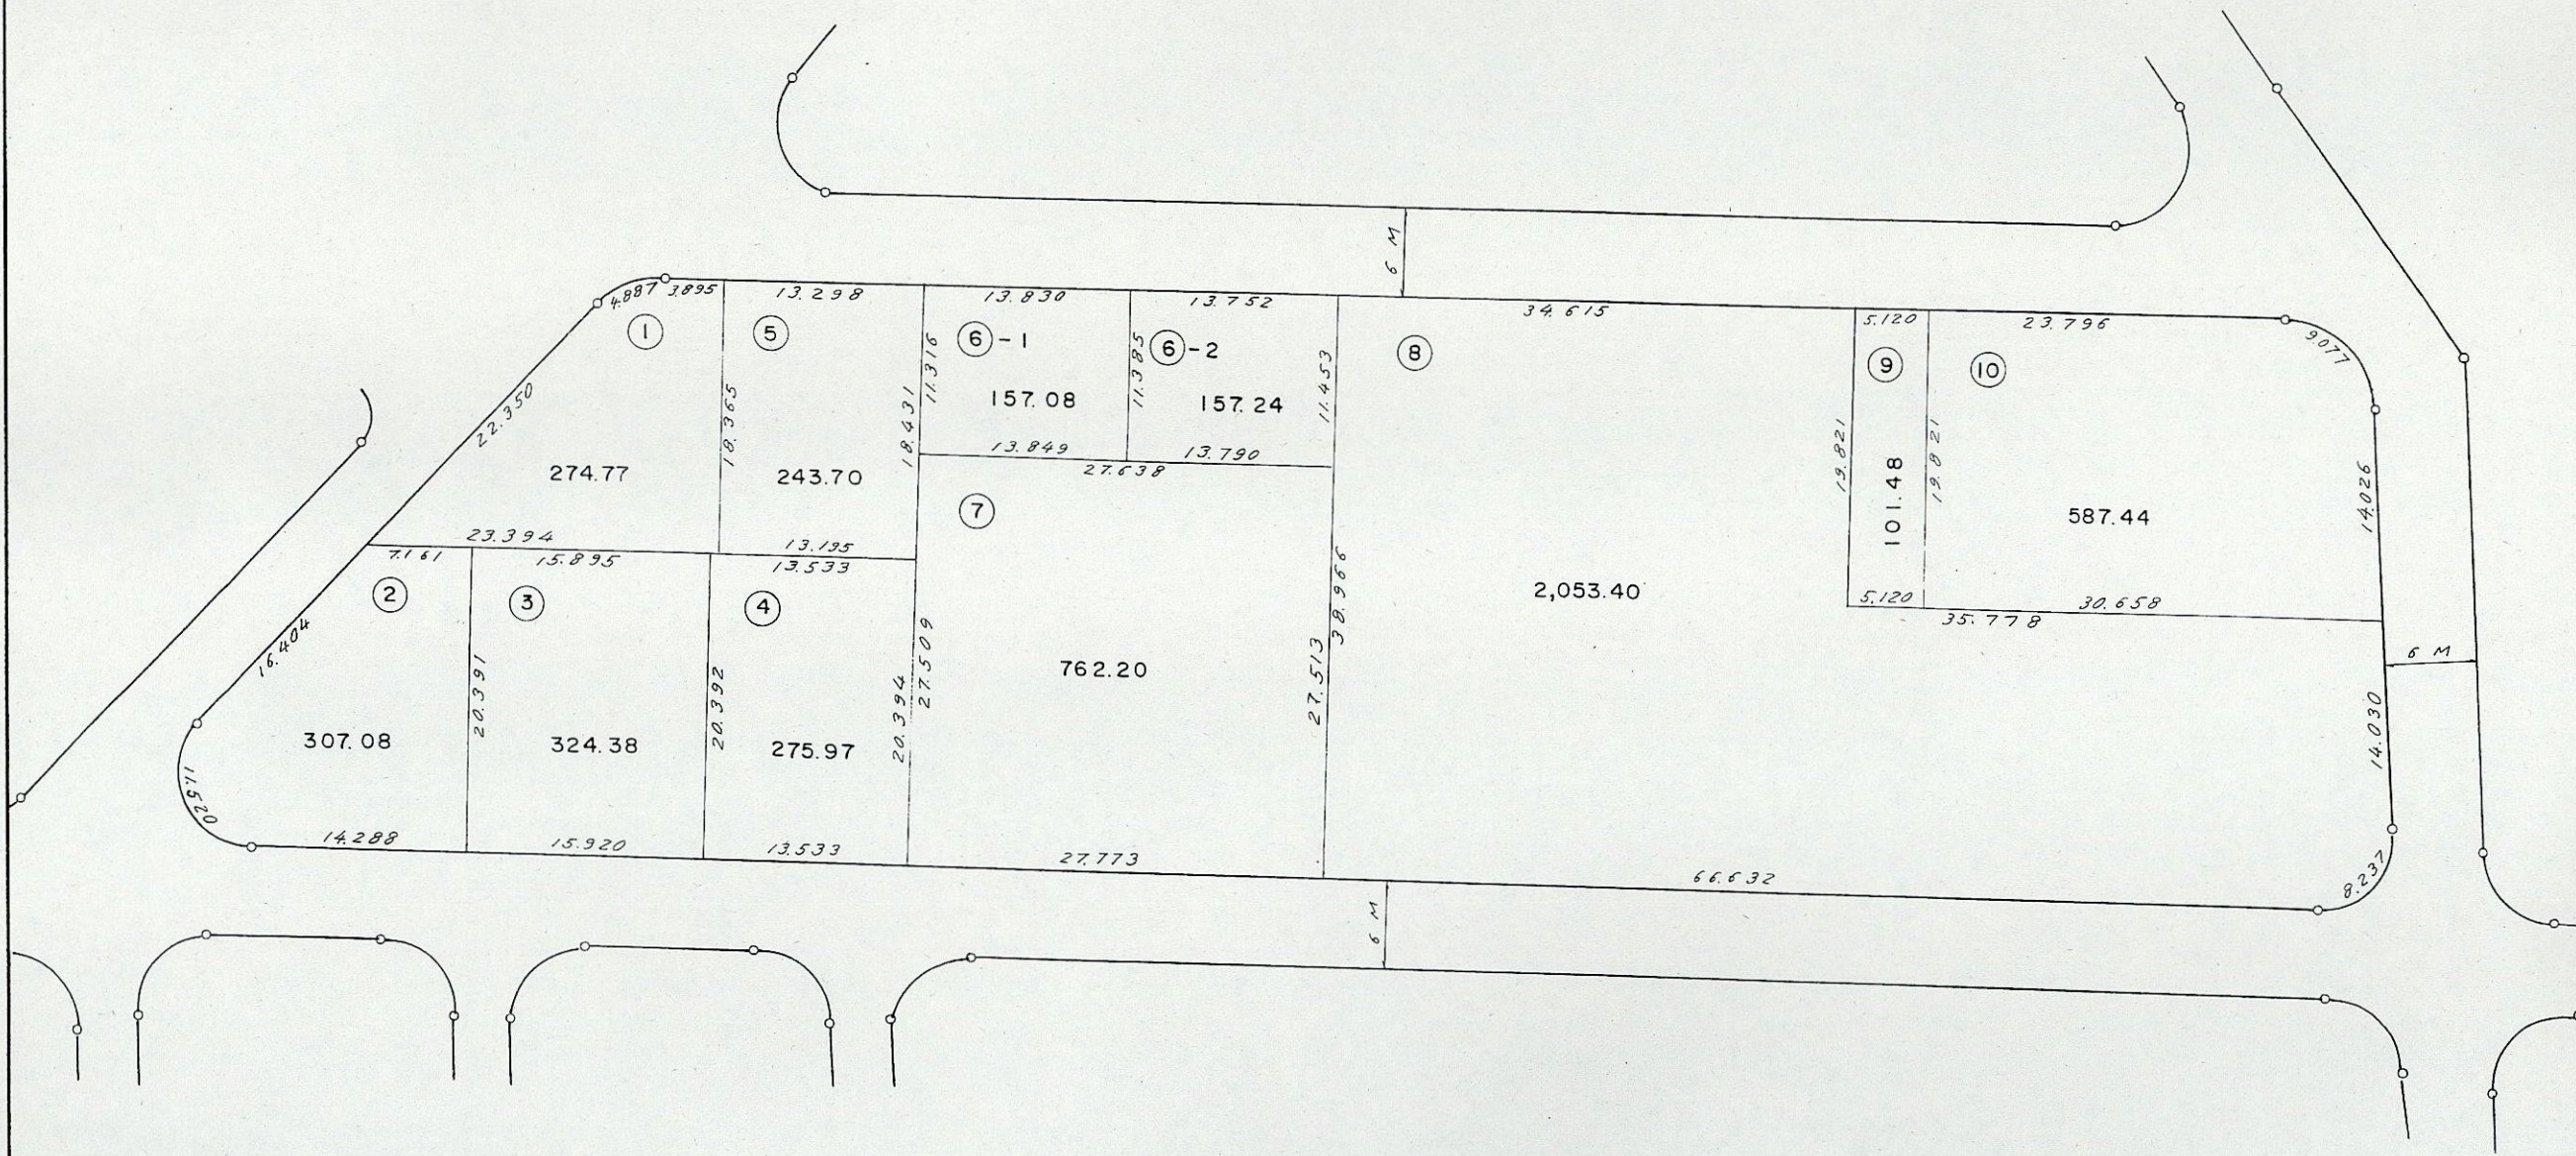

# 画地確定図 61 街区

縮尺 1 : 500