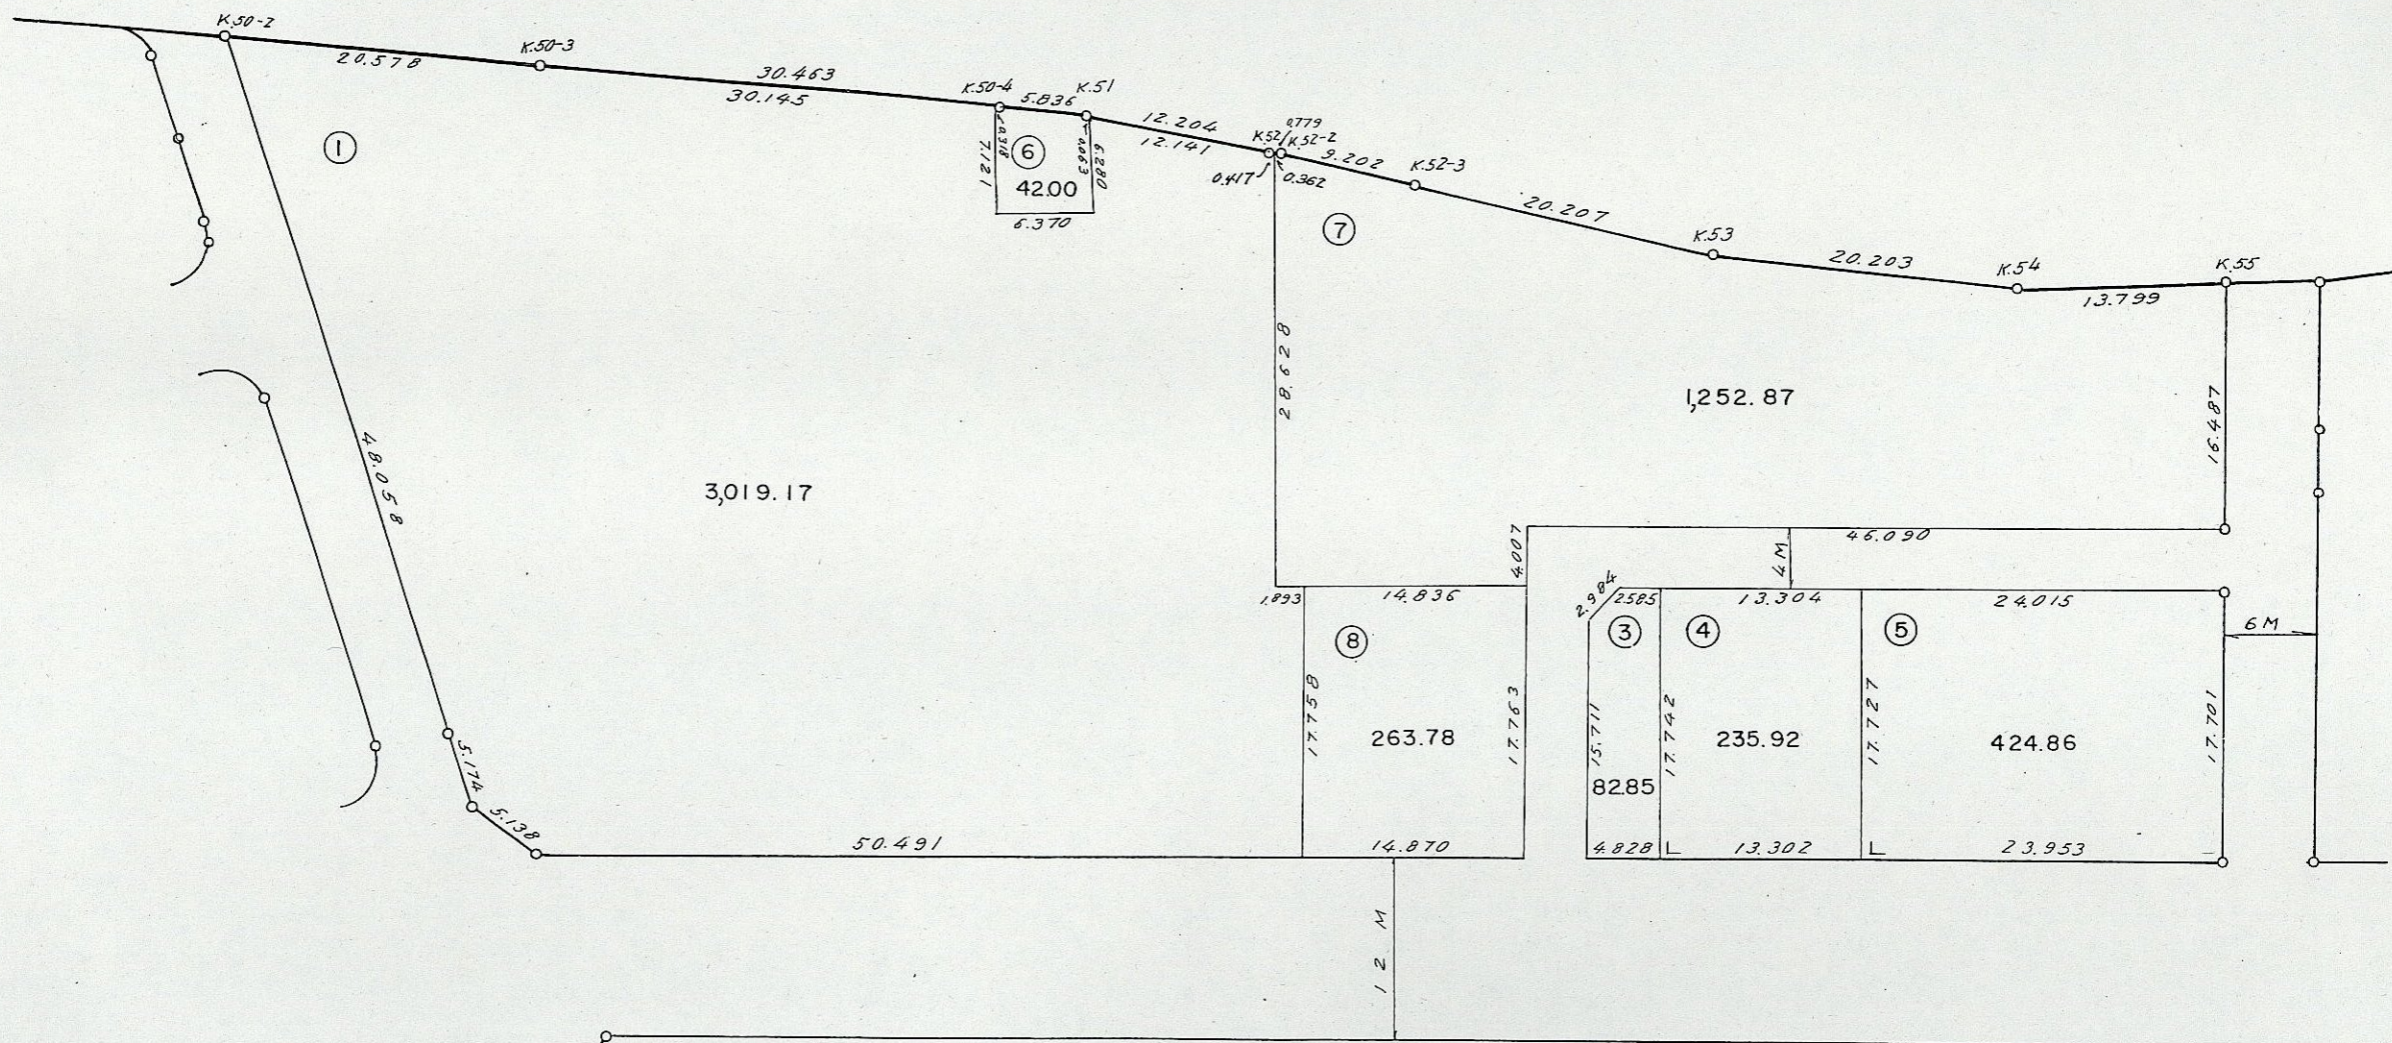

画地確定図 57 街区

縮尺 1 : 500