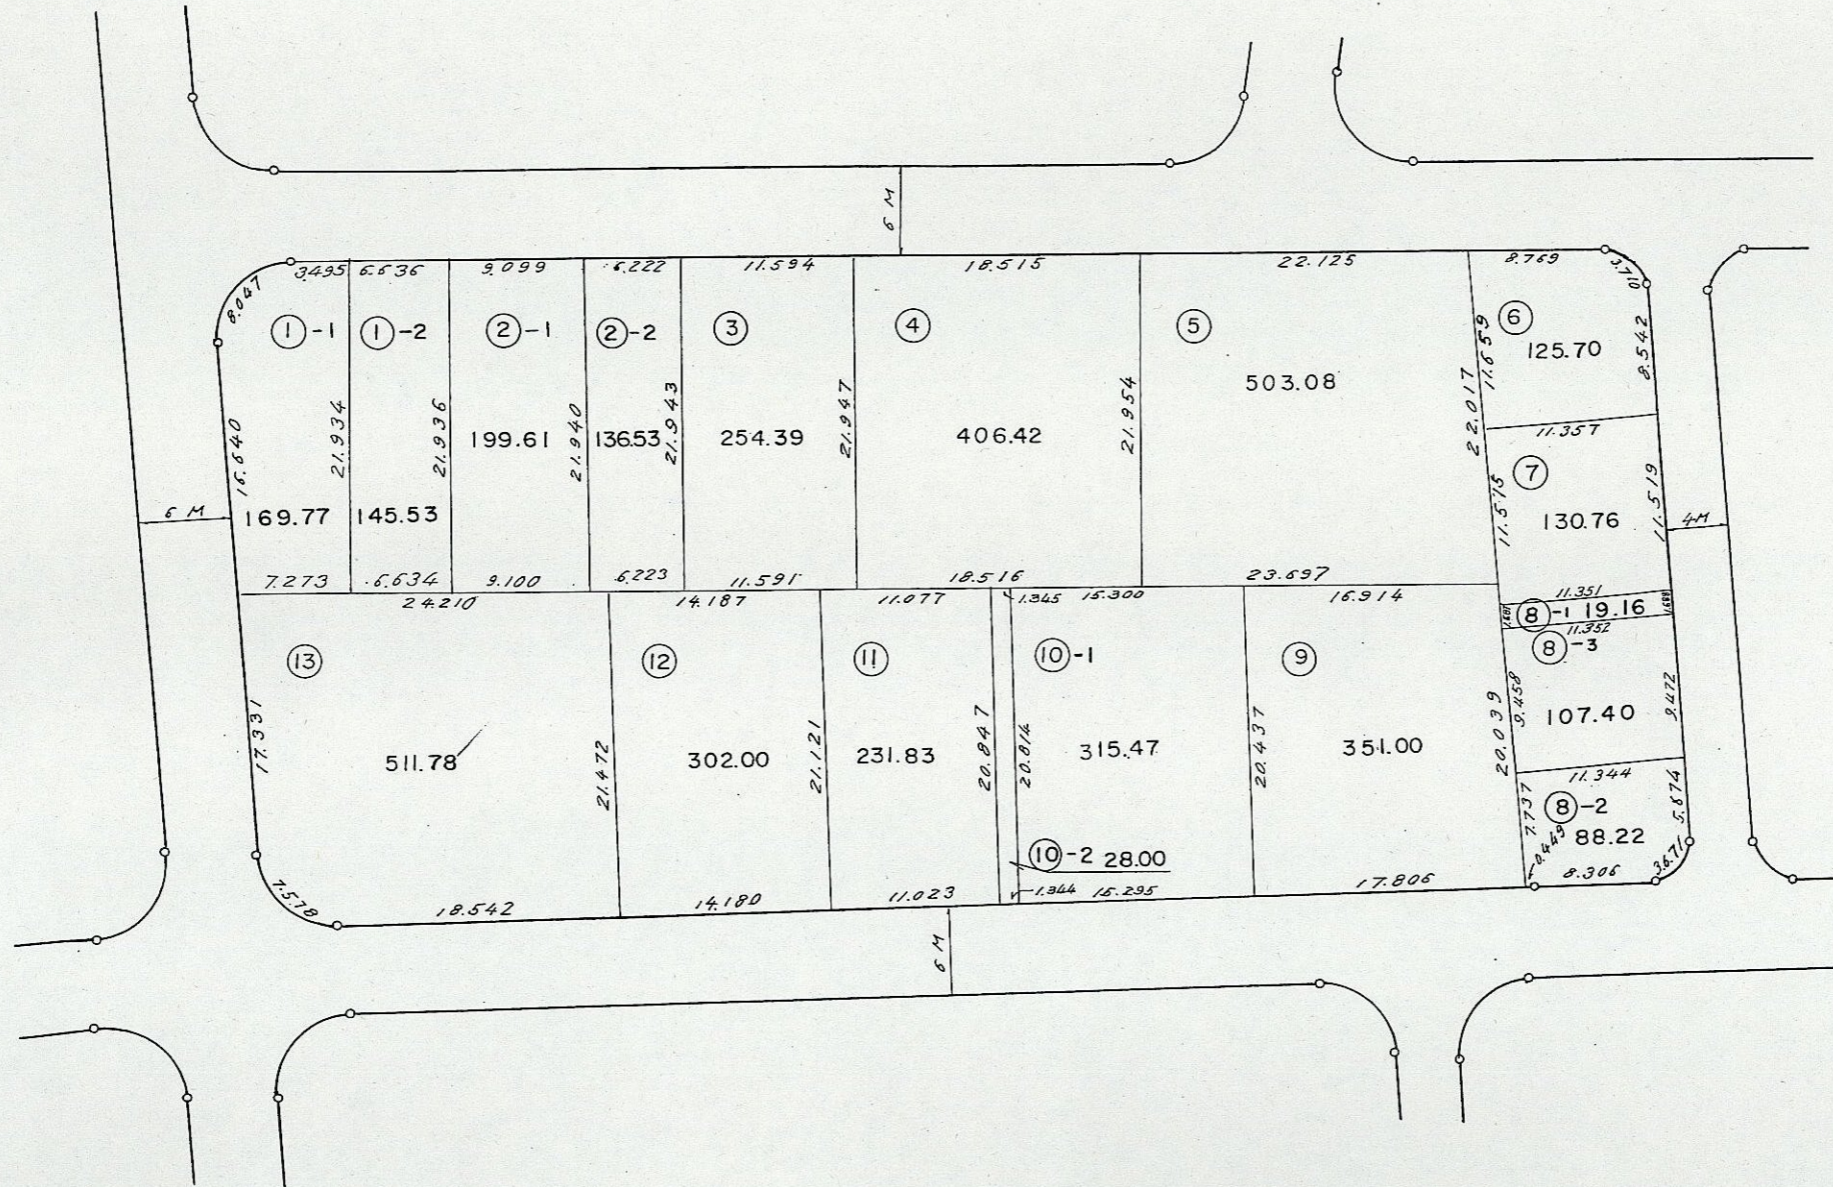

# 画地確定図 50 街区

縮尺 1 : 500