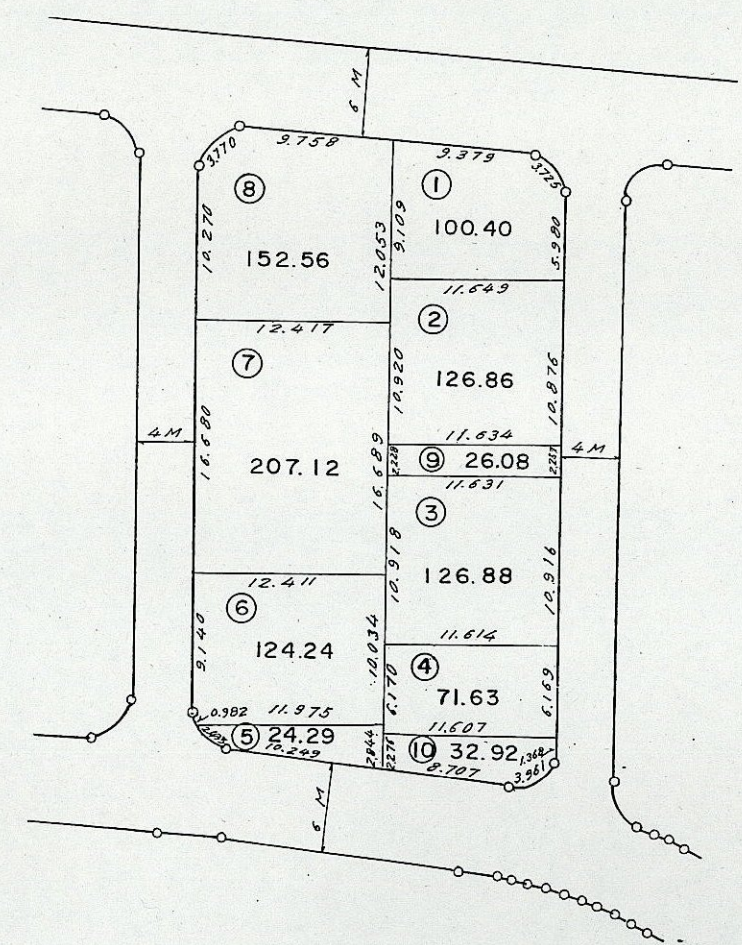

# 画地確定図 48 街区

縮尺 1 : 500