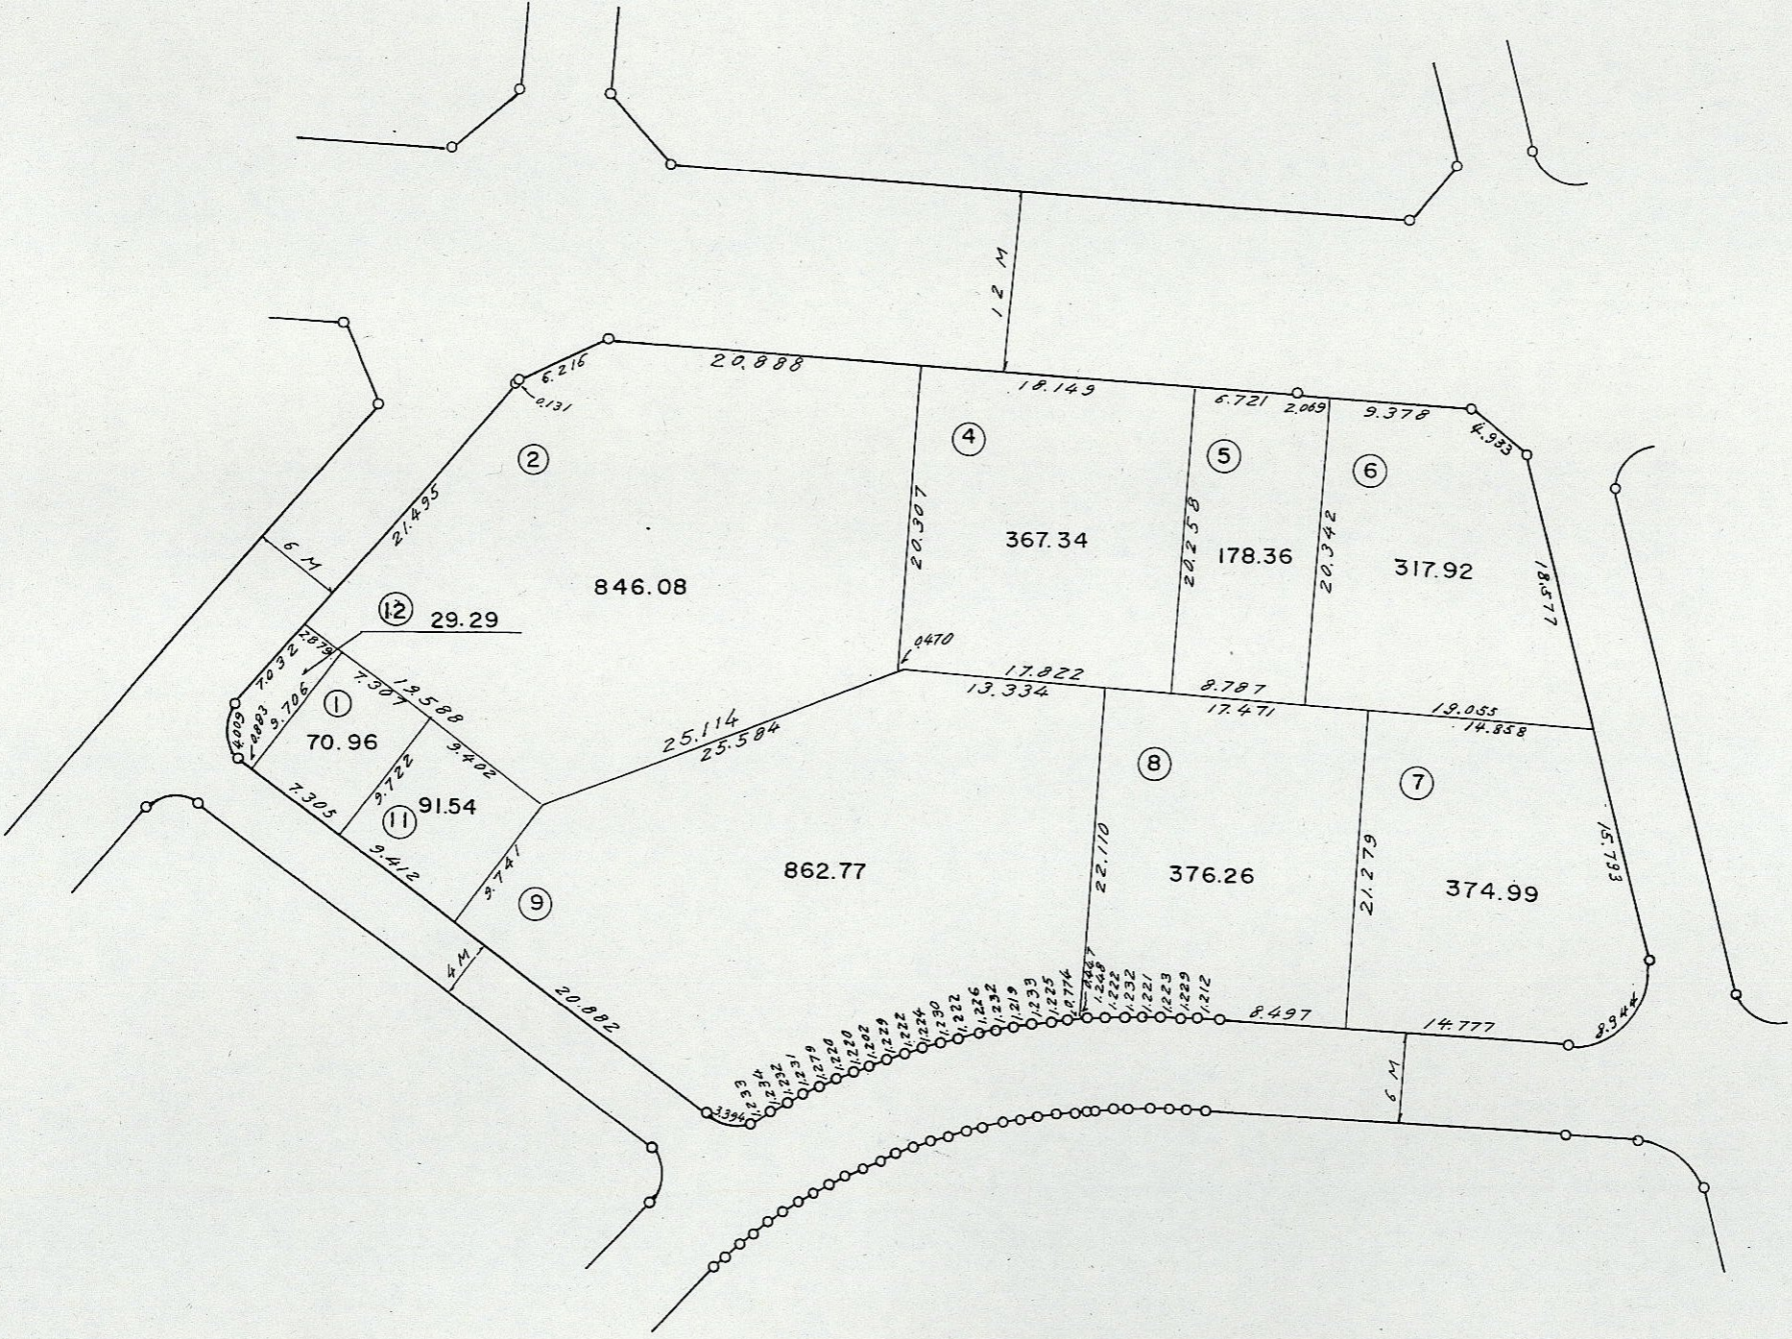

画地確定図 47 街区

縮尺 1 : 500