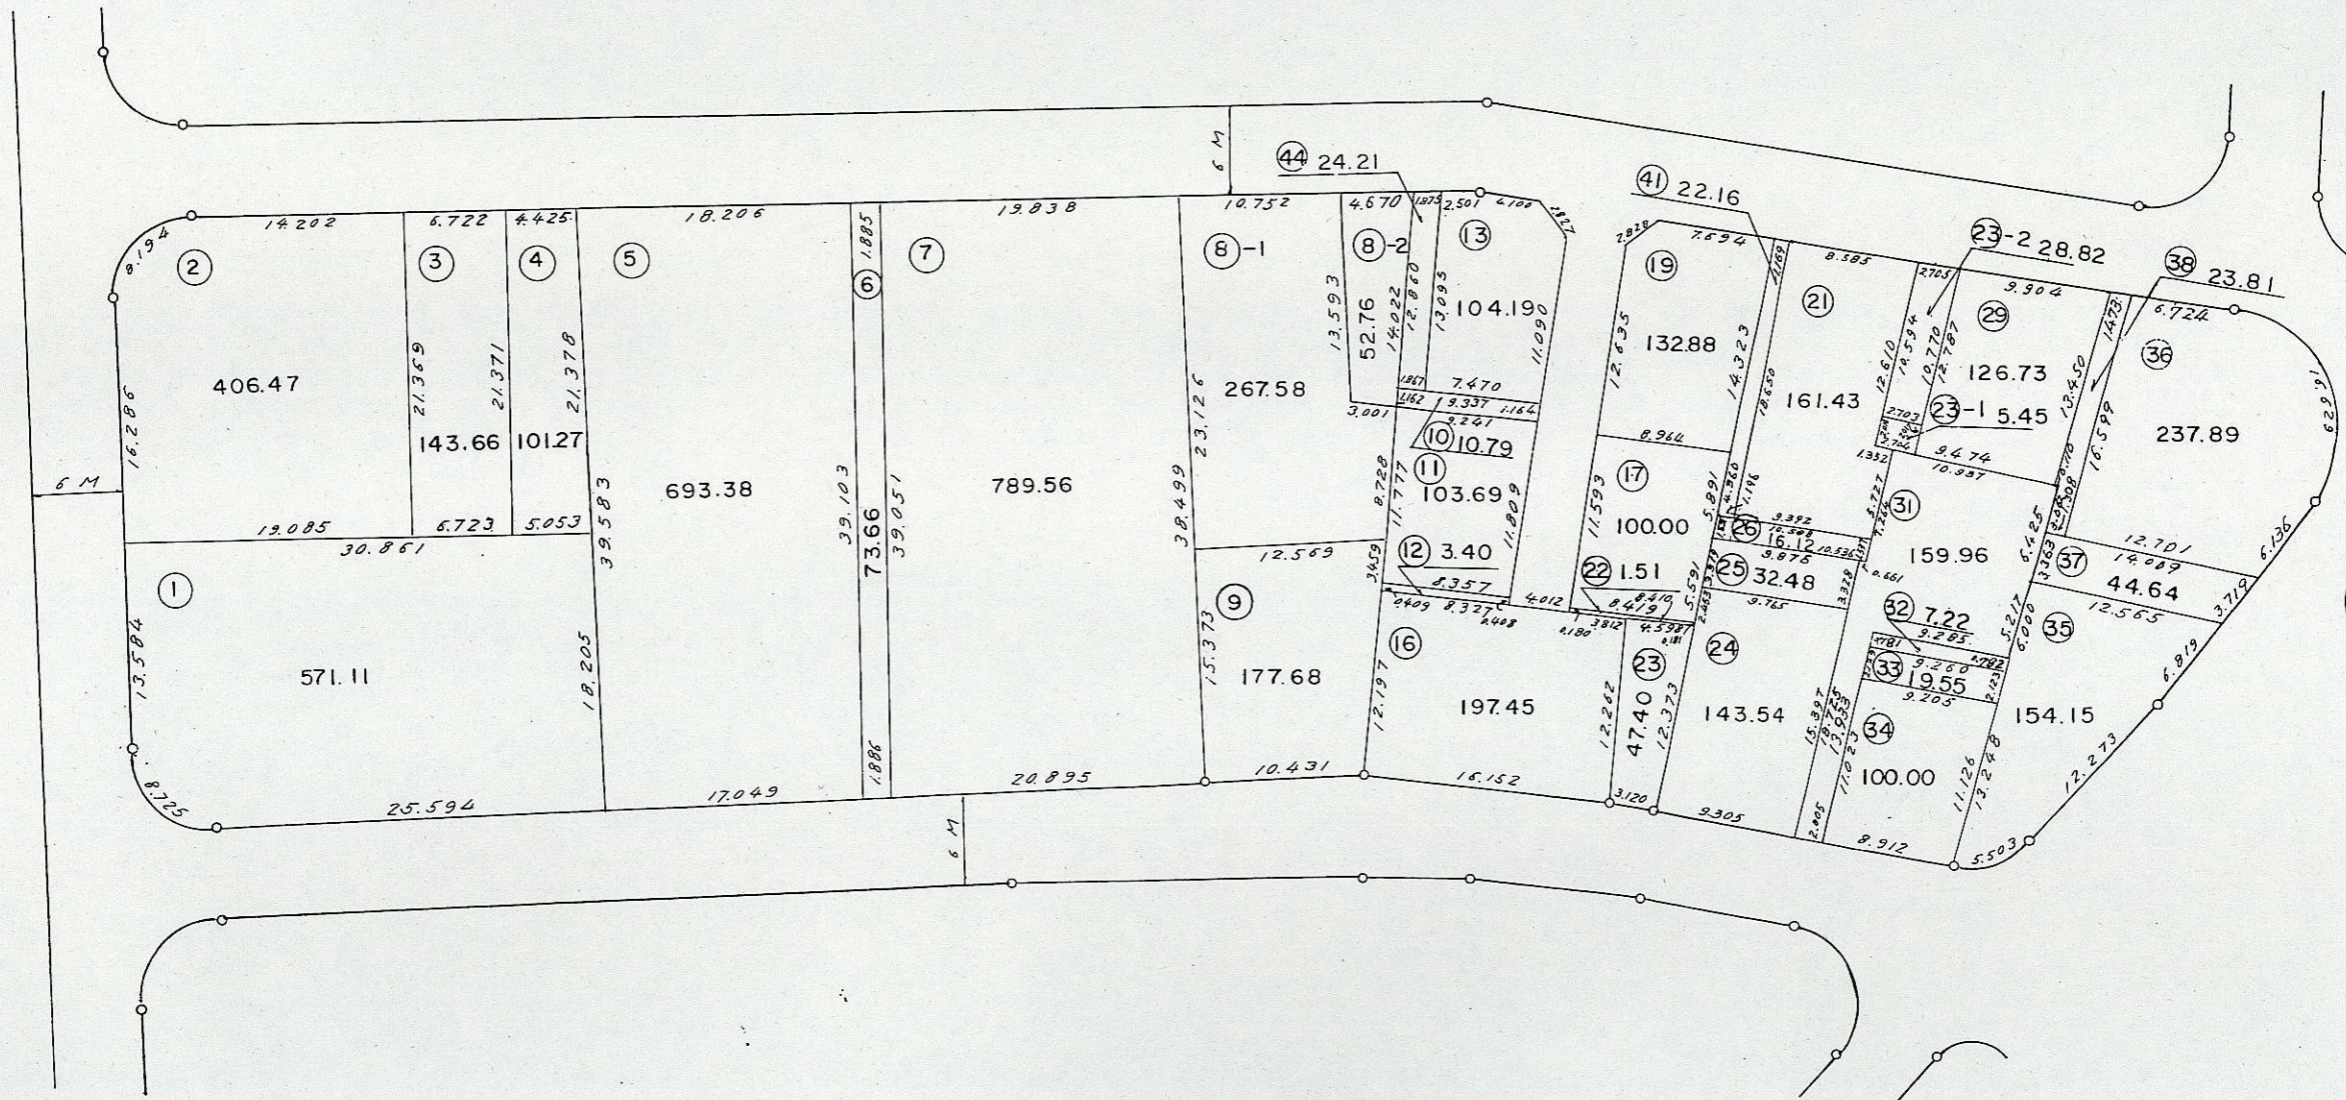

画地確定図 43 街区

縮尺 1 : 500