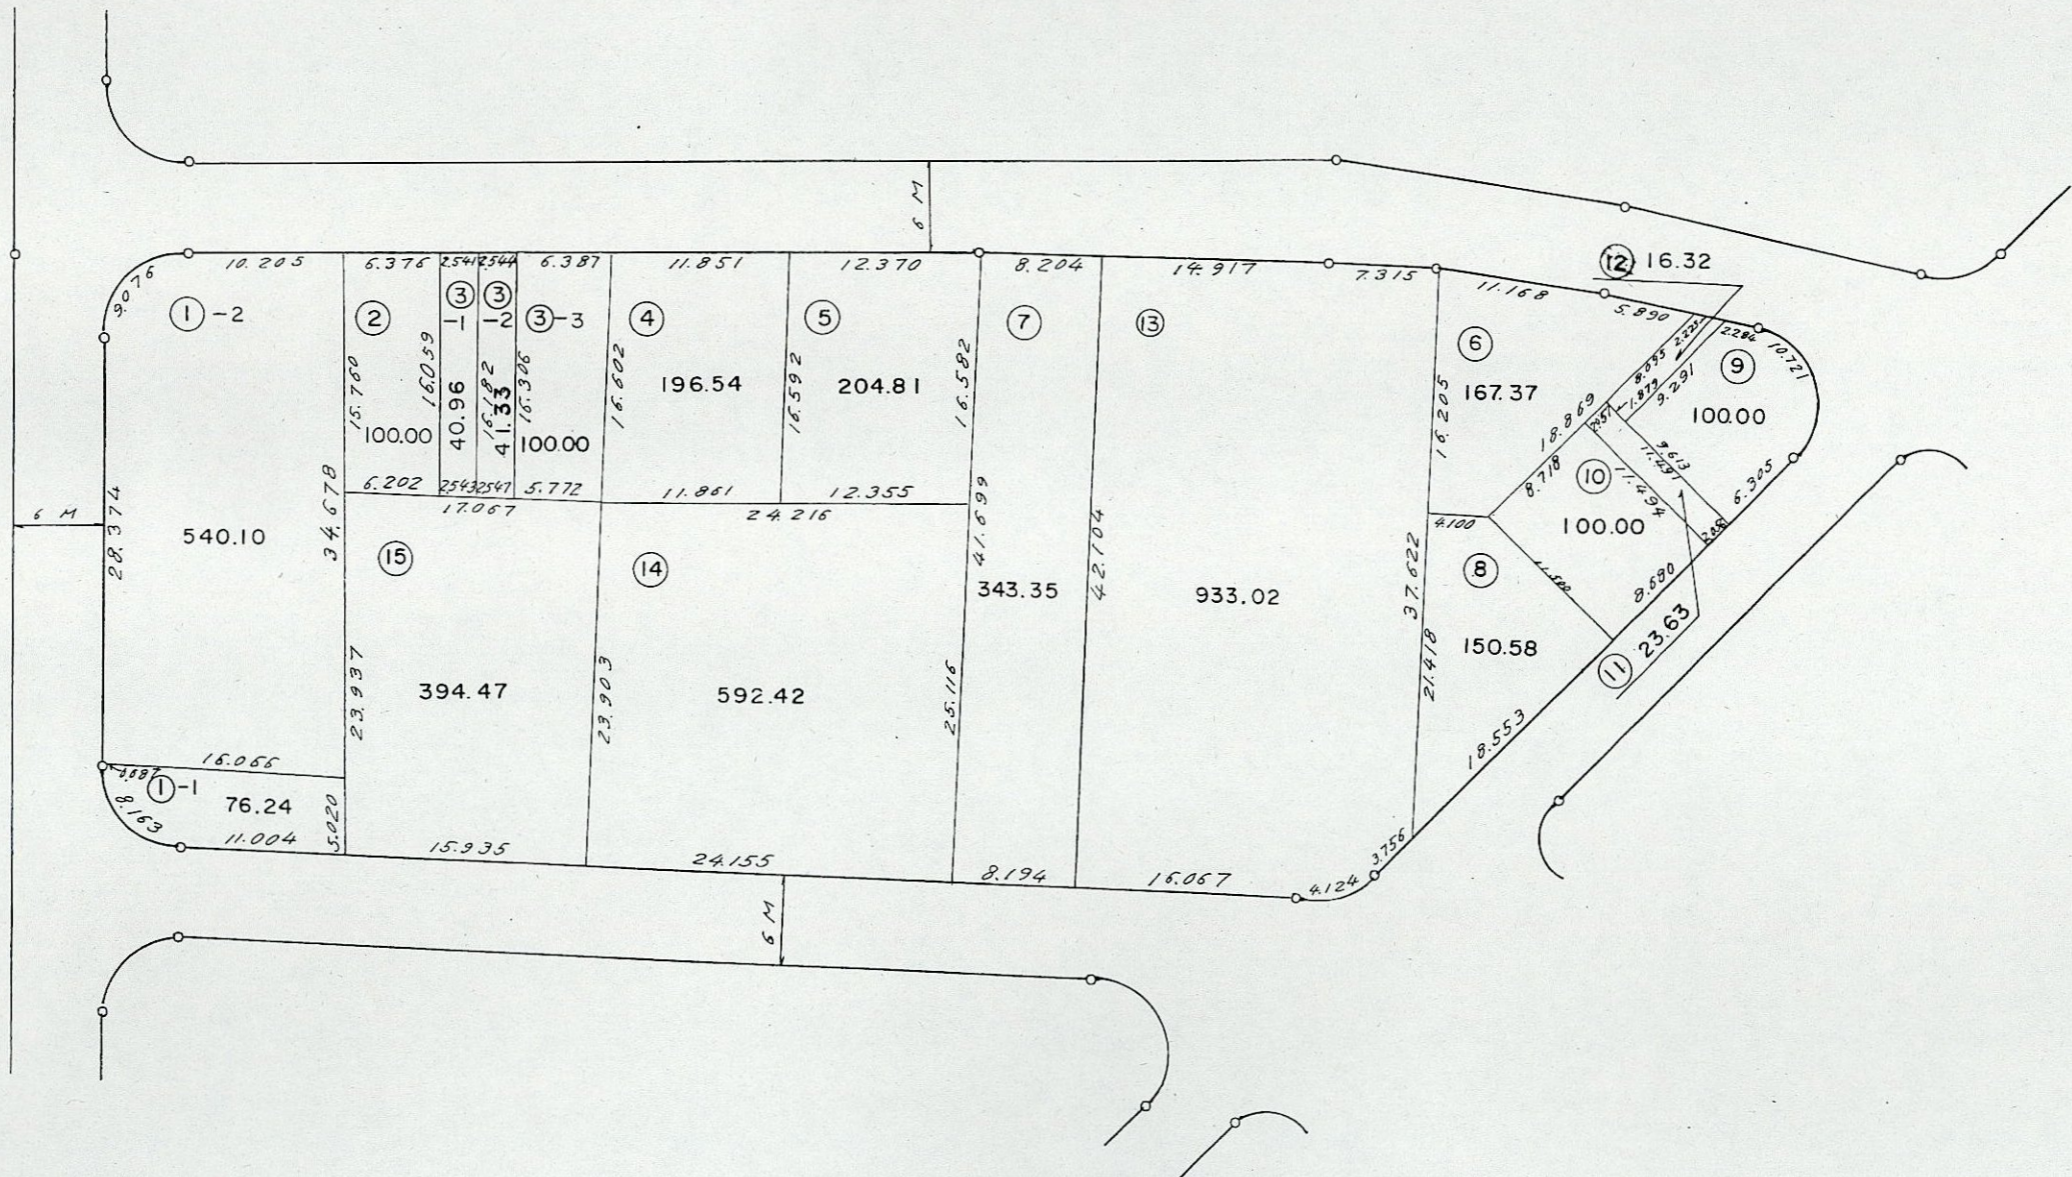

画地確定図 42 街区

縮尺 1 : 500