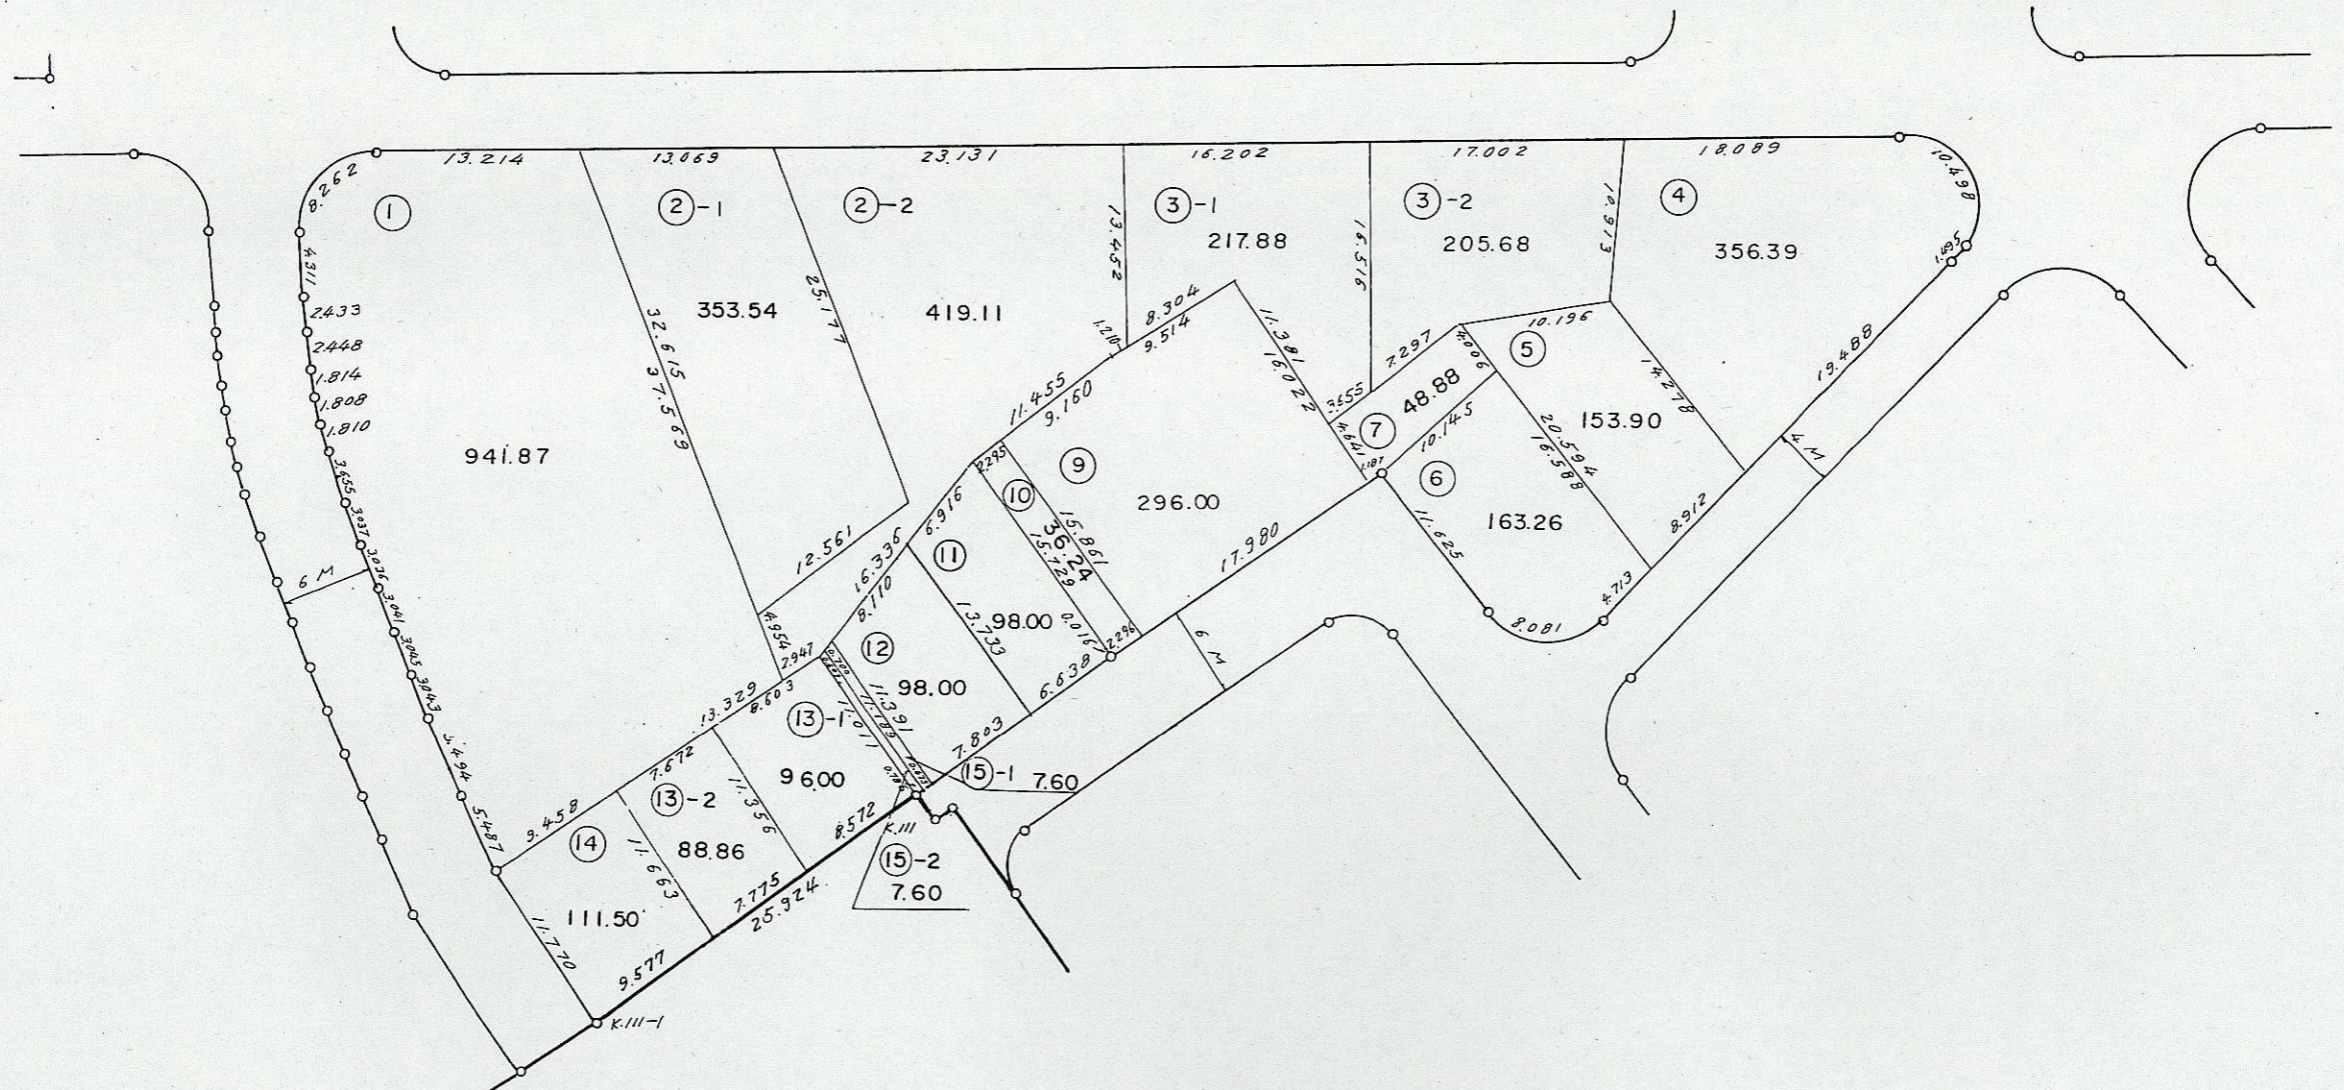

画地確定図 40 街区

縮尺 1 : 500