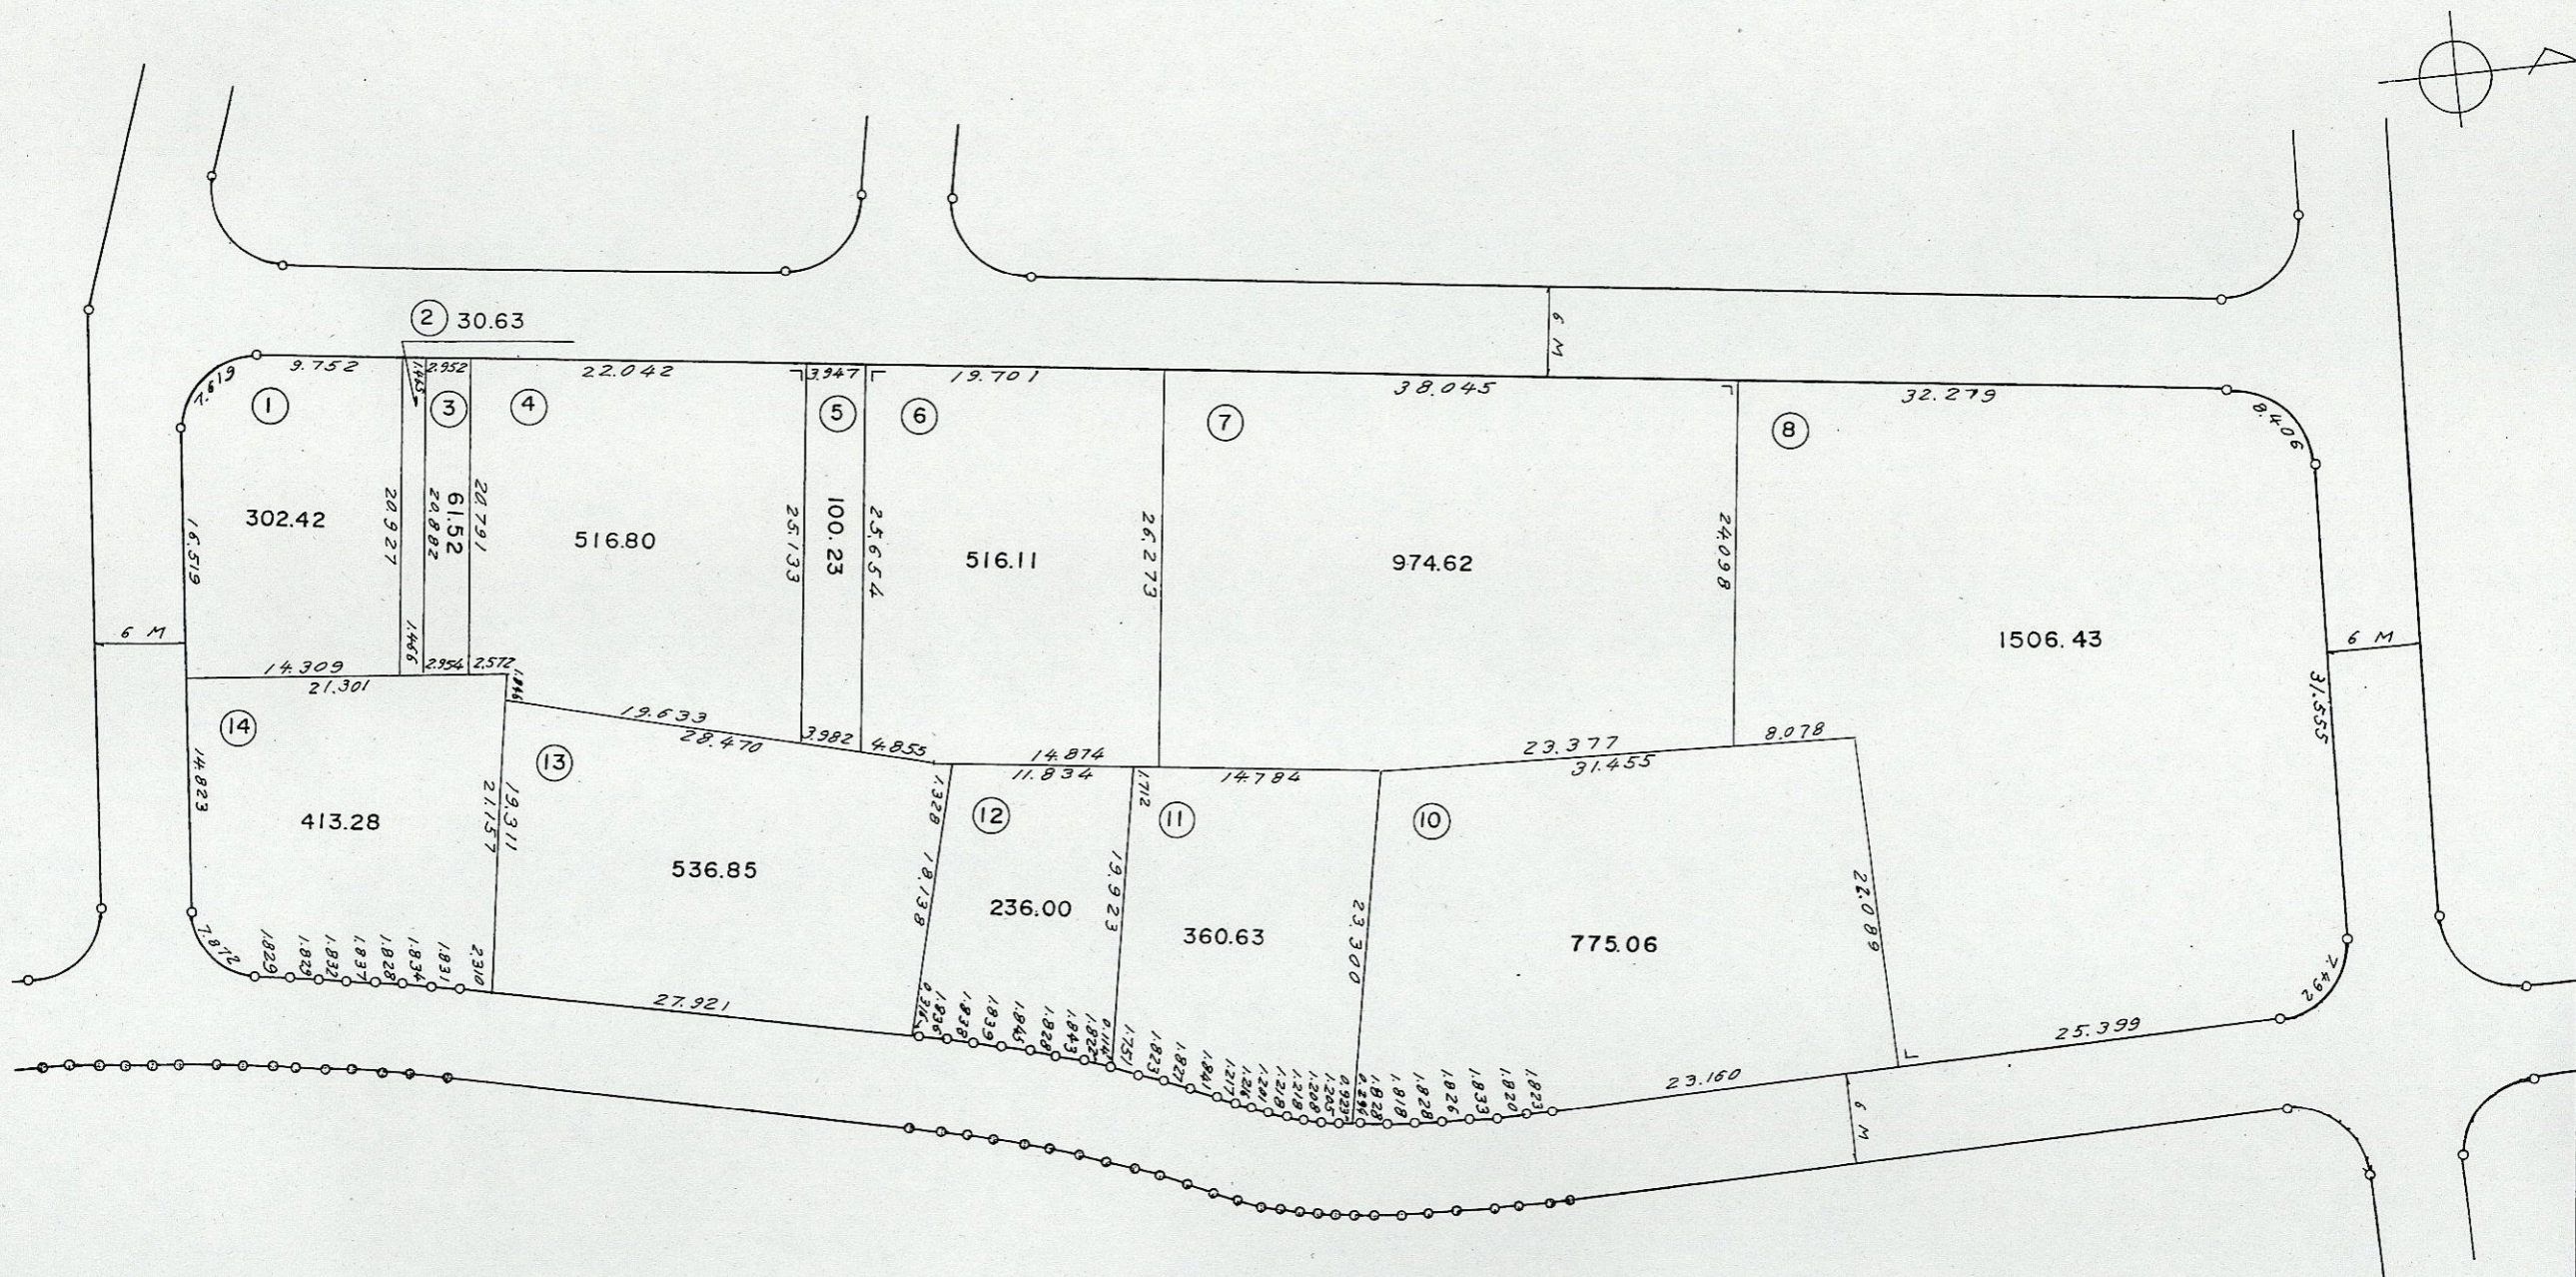

画地確定図 22 街区

縮尺 1 : 500