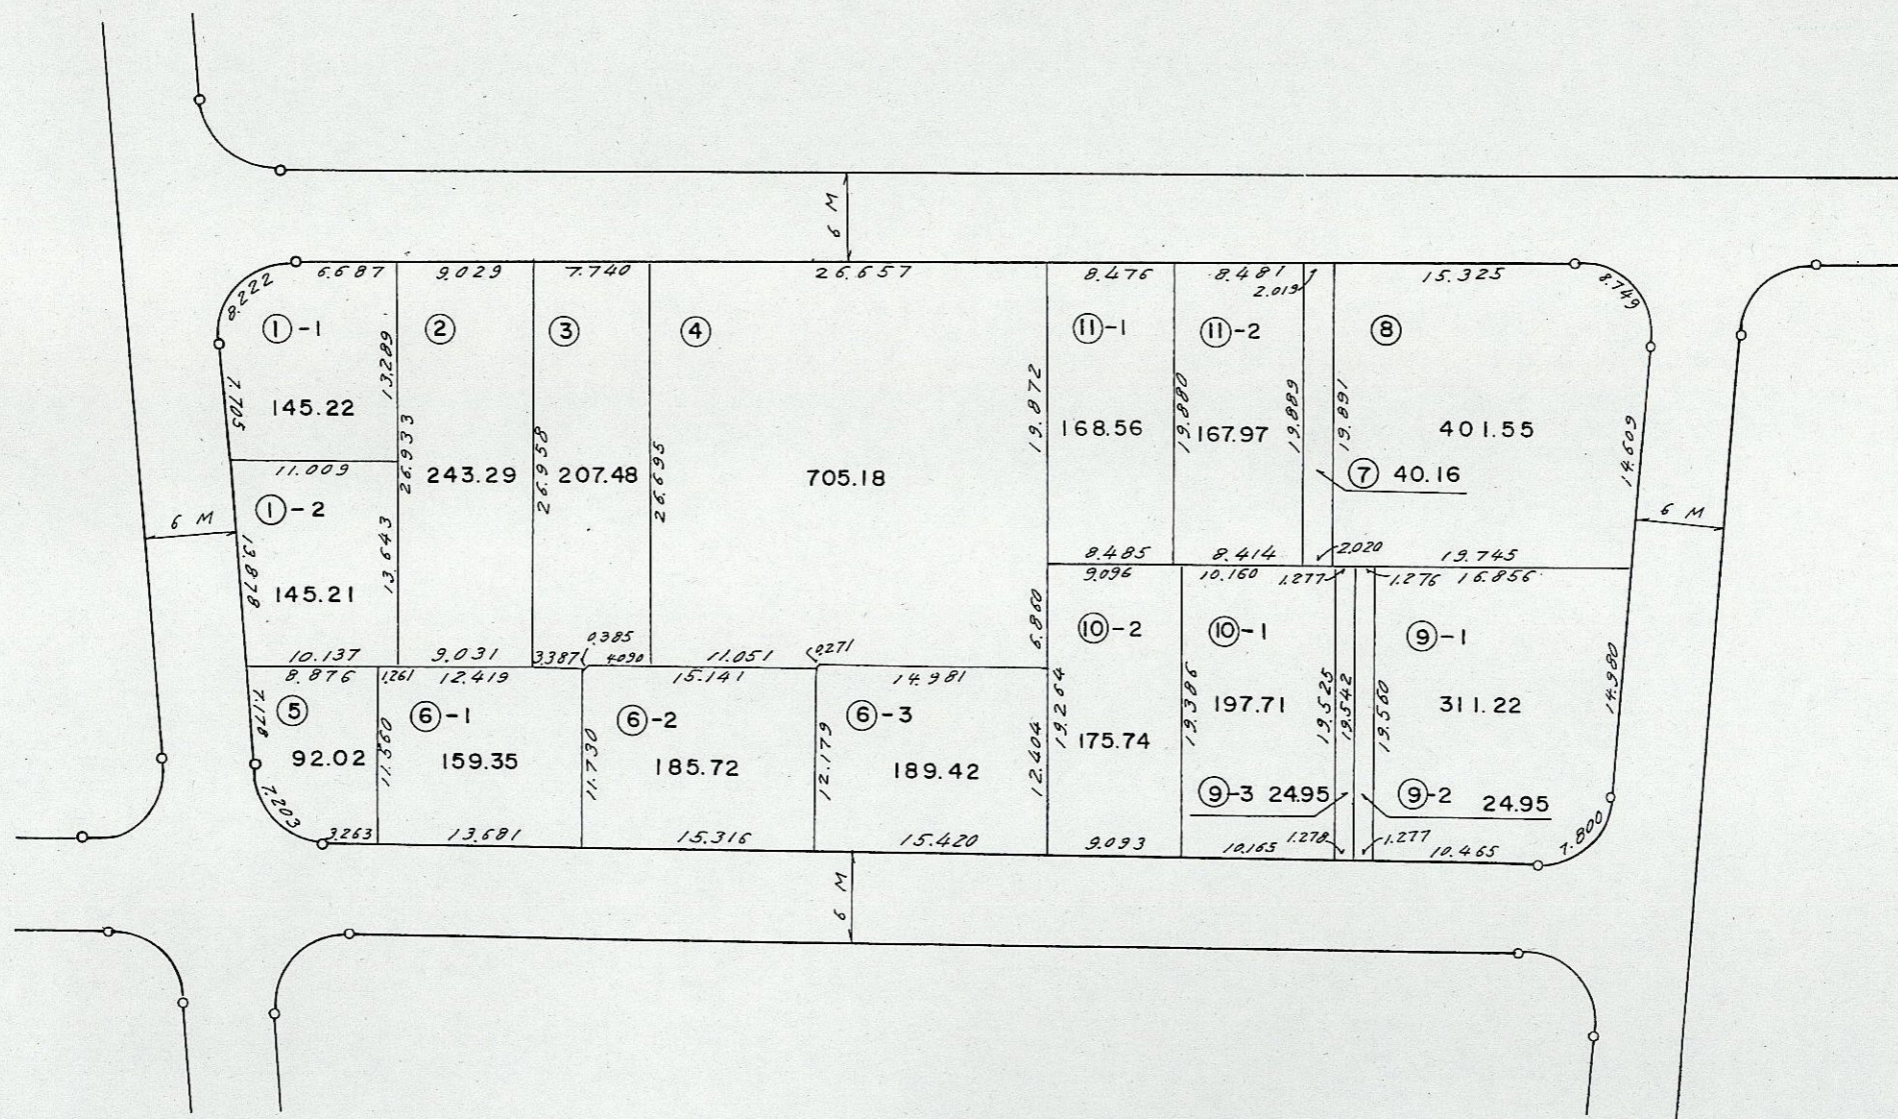

画地確定図 19 街区

縮尺 1 : 500