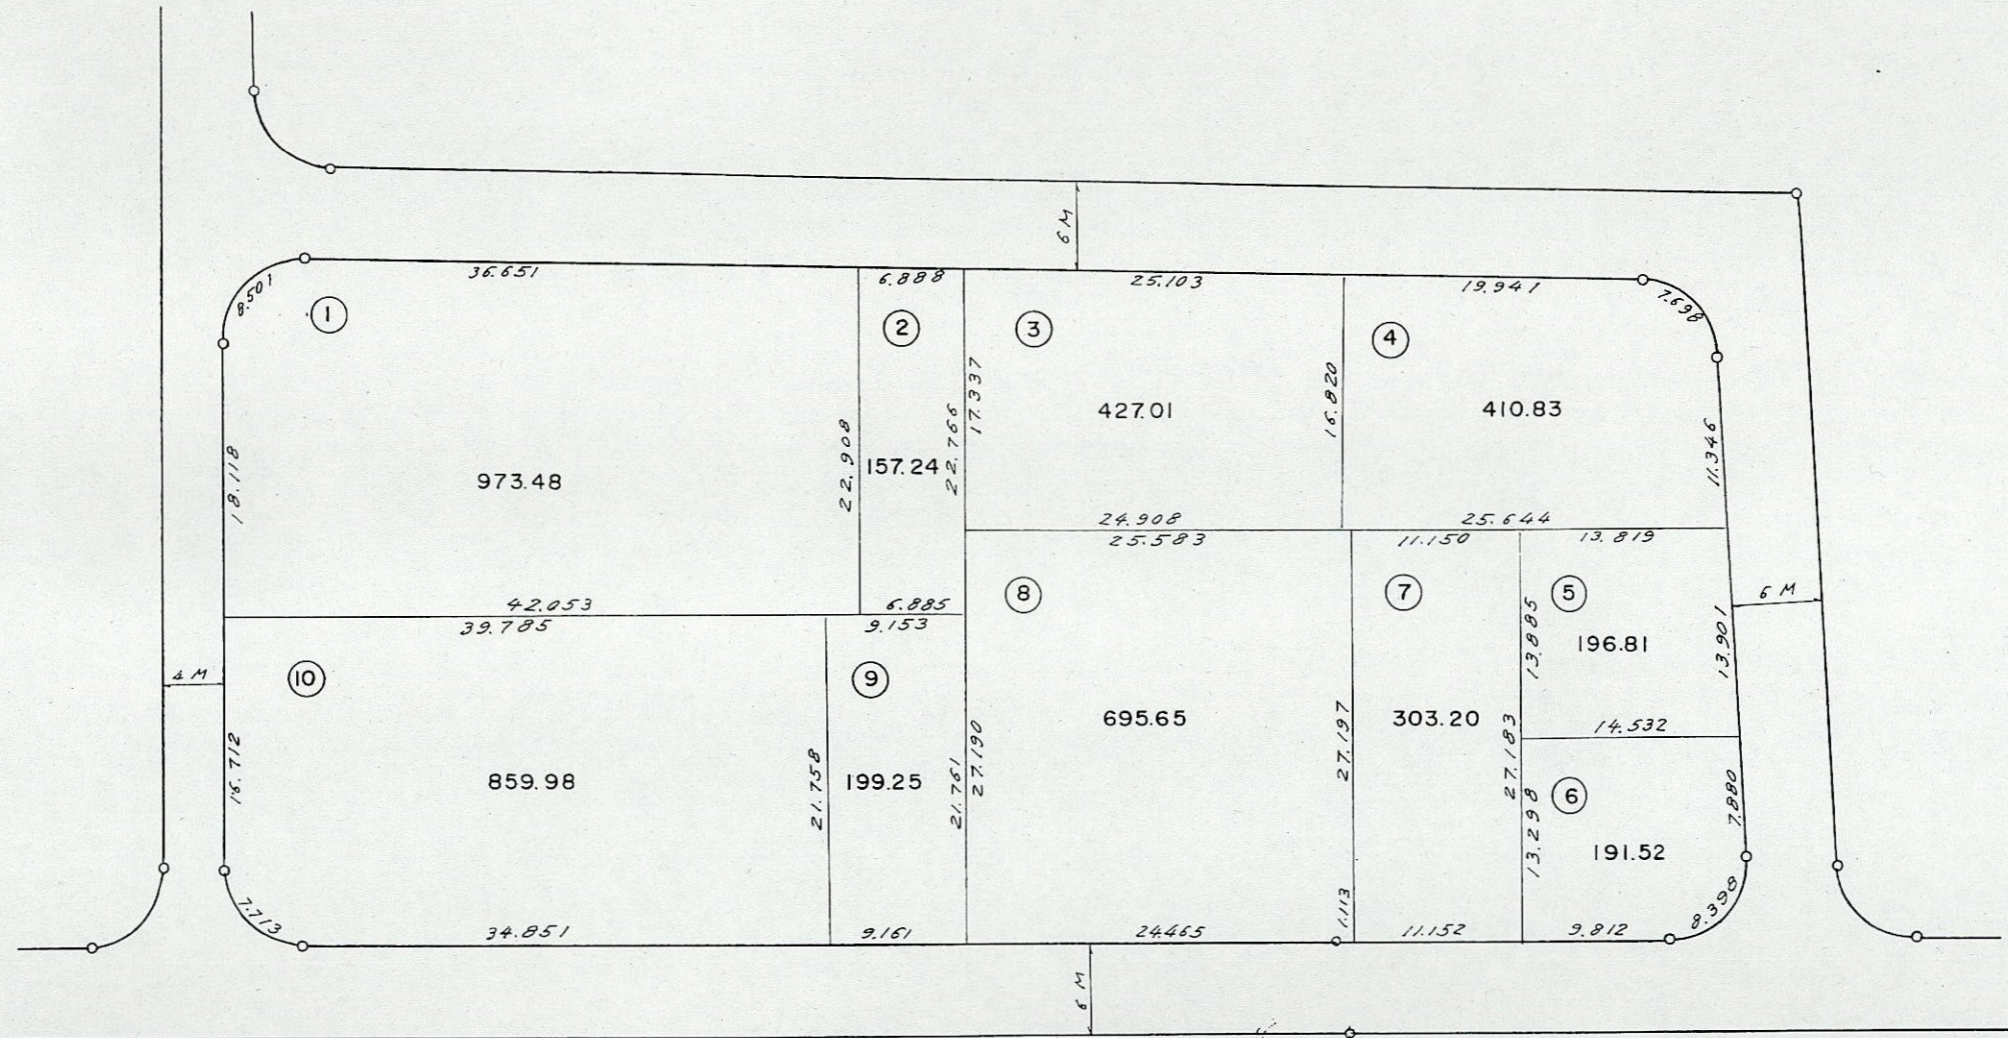

画地確定図 16 街区

縮尺 1 : 500