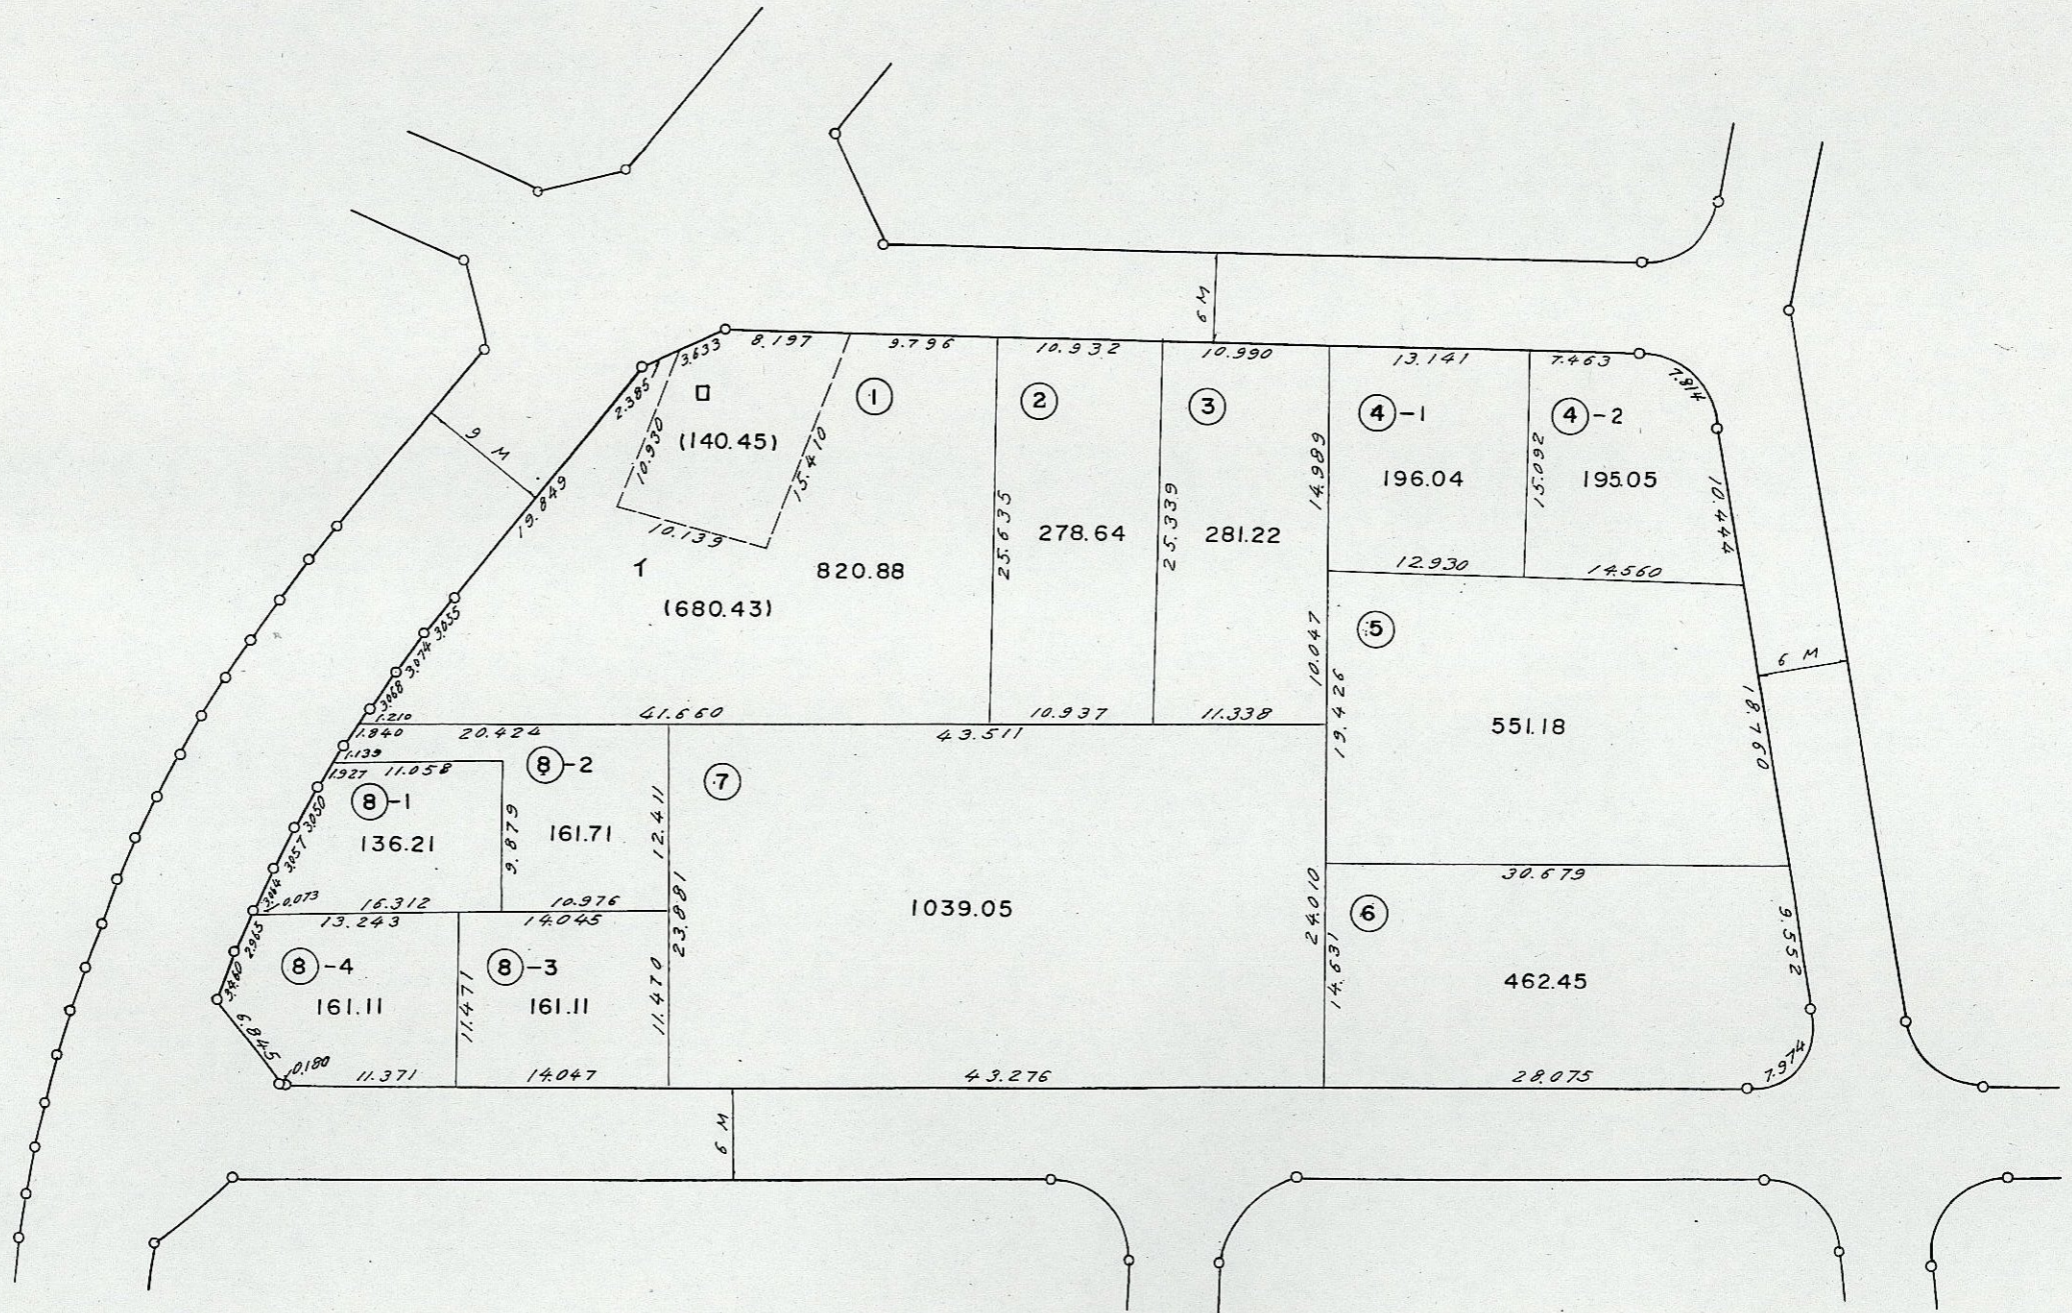

画地確定図 12 街区

縮尺 1 : 500