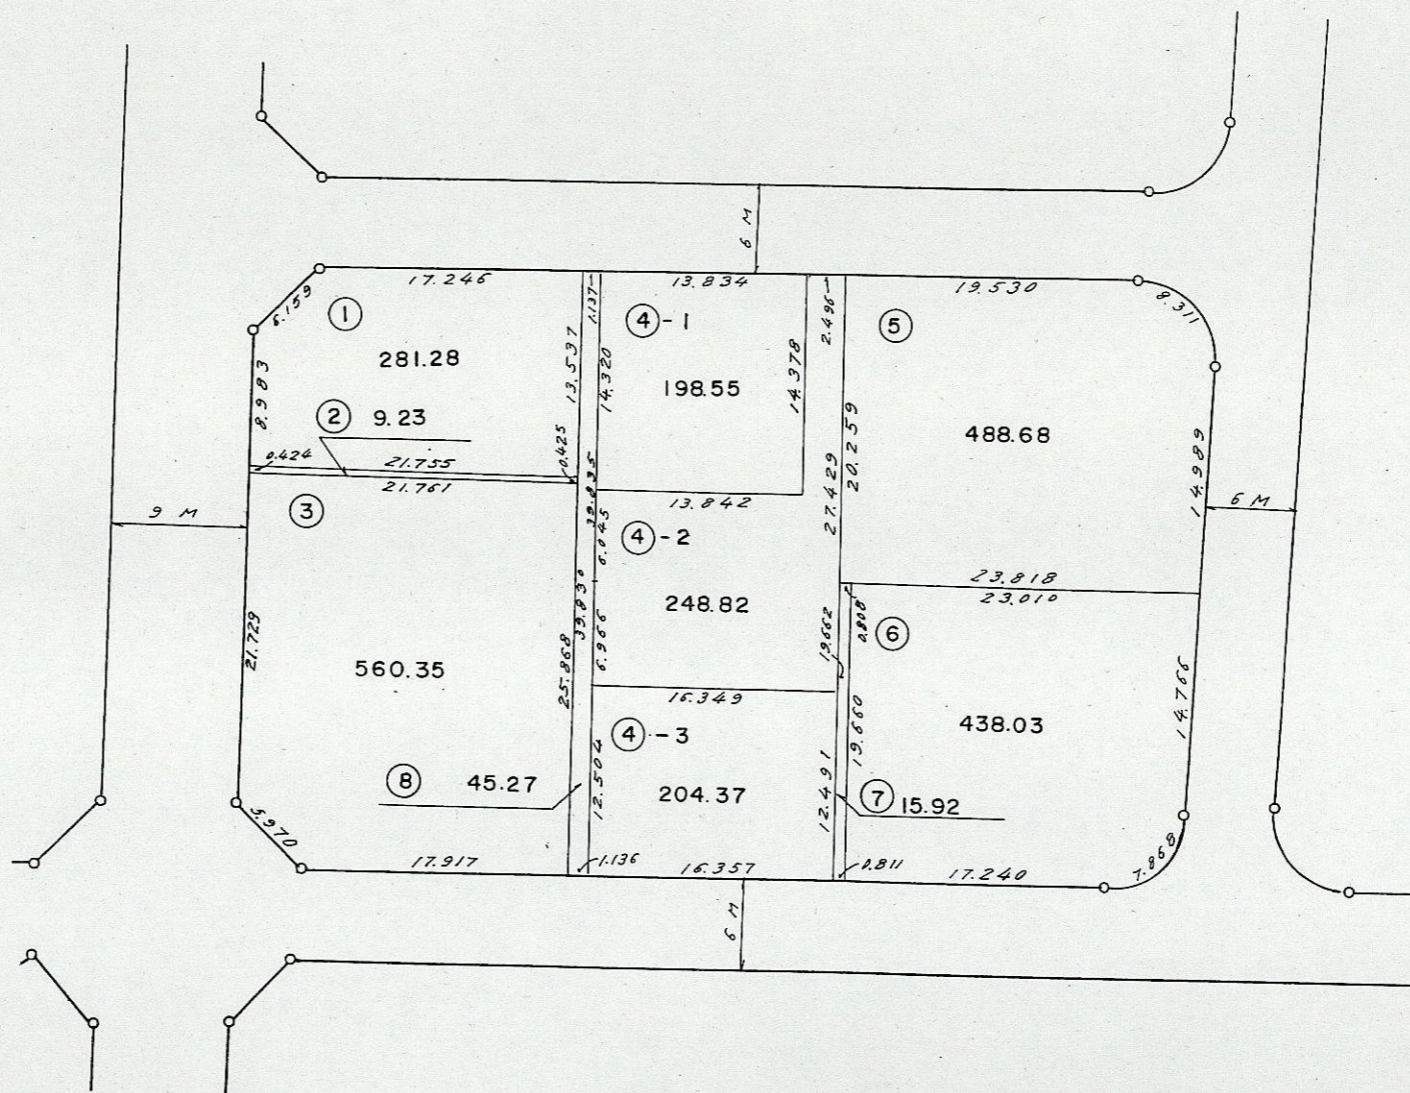

画地確定図 10 街区

縮尺 1 : 500