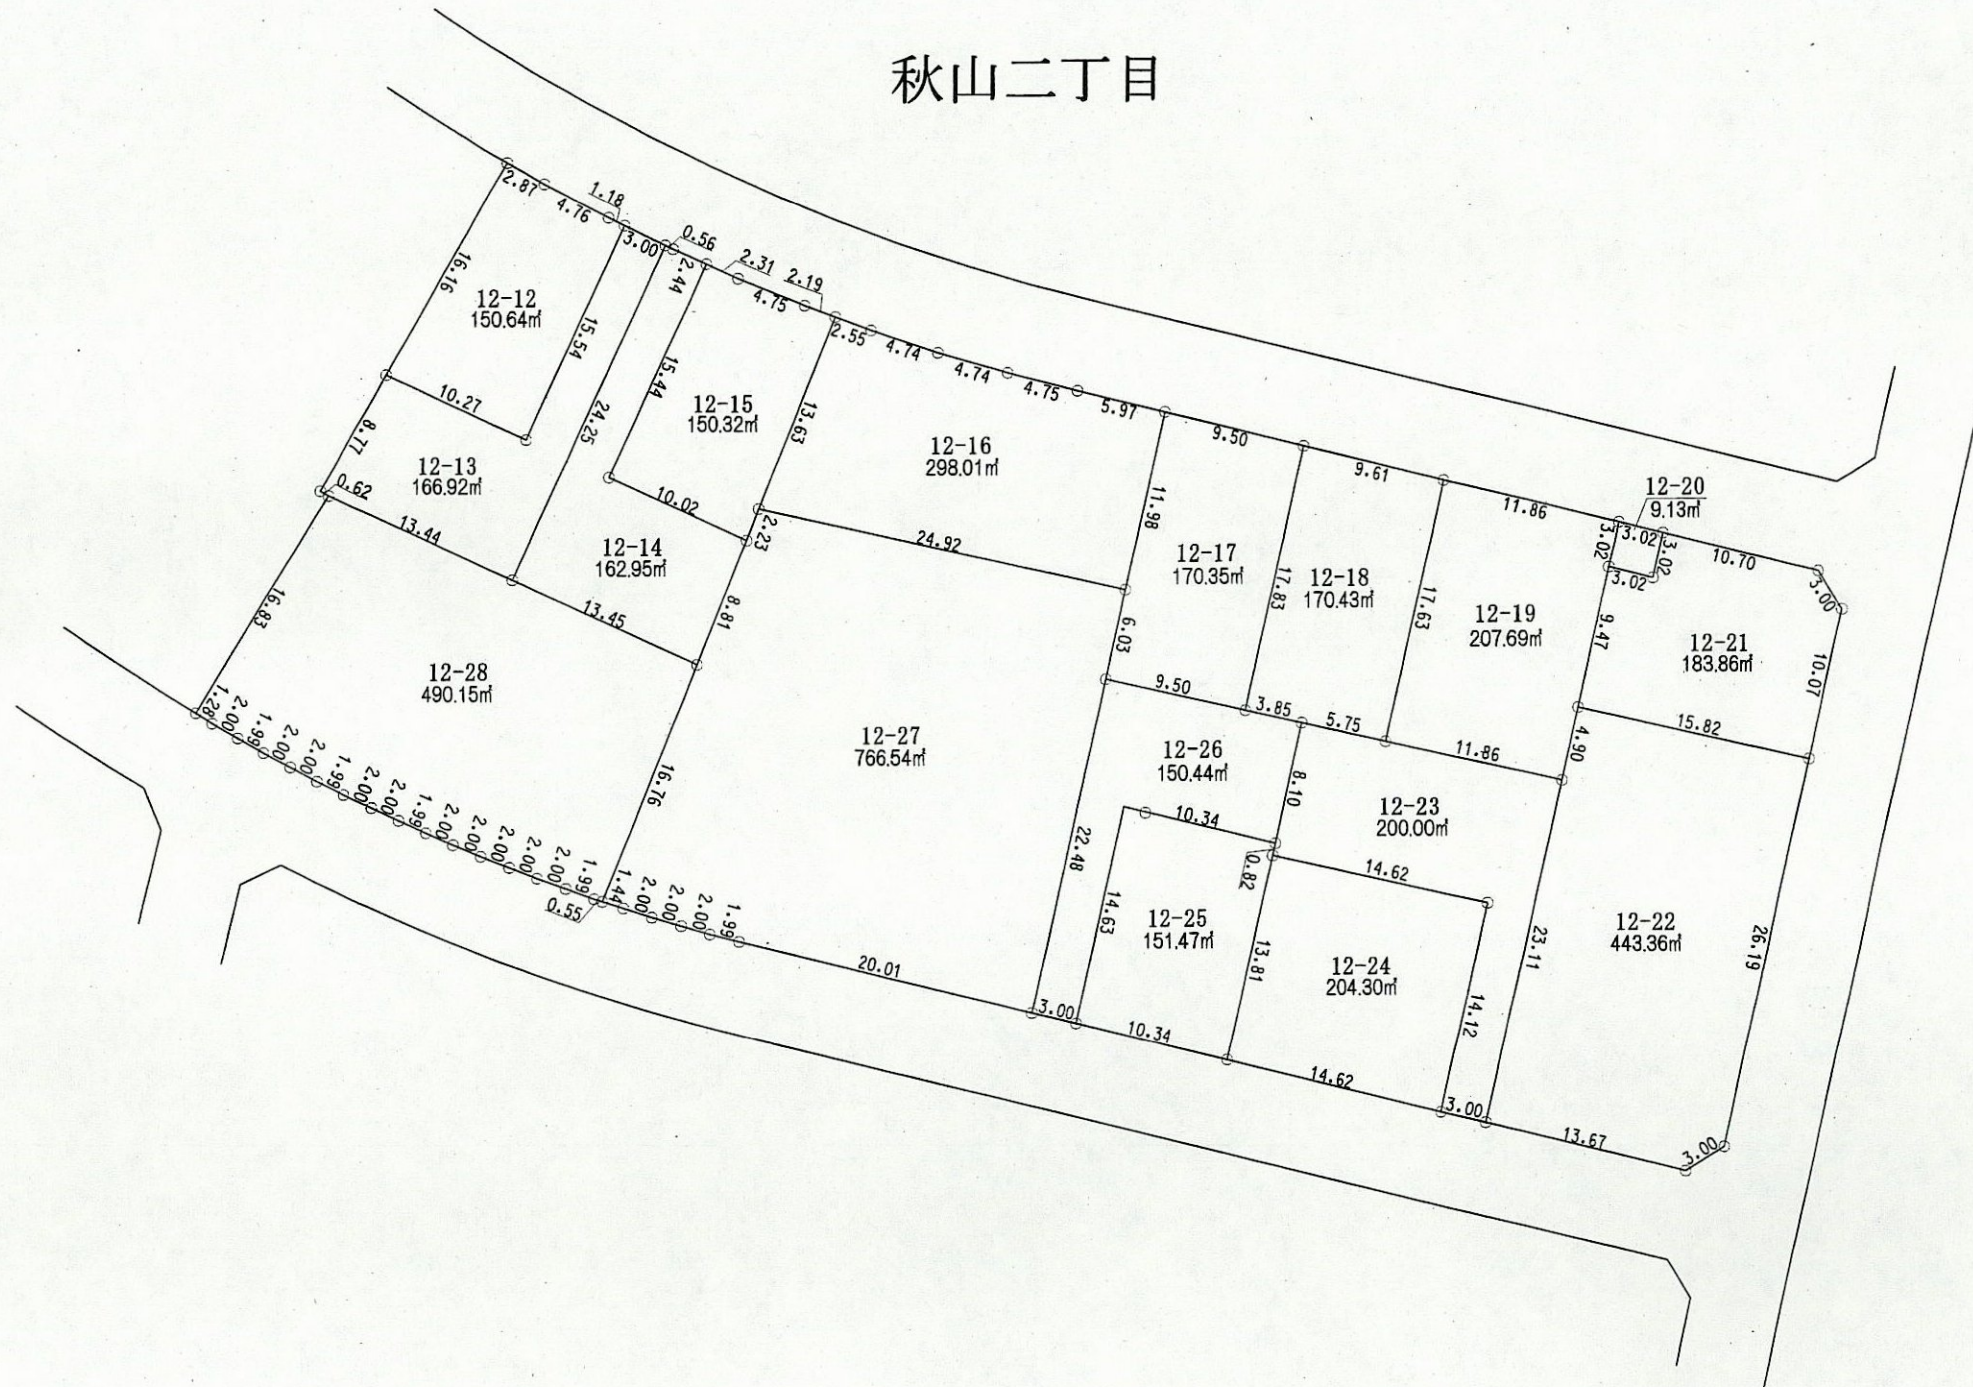

凡例	
地区界	——
町界	- - - -
境界点	○

4.00	8.00	地番
10.00	12.00	
12.00		地積

秋山二丁目

凡例	
地区界	——
町界	- - - -
境界点	○

4.00	8.00	地番
10.00	10.00	1-1
12.00	12.00	地積
辺長(m)		