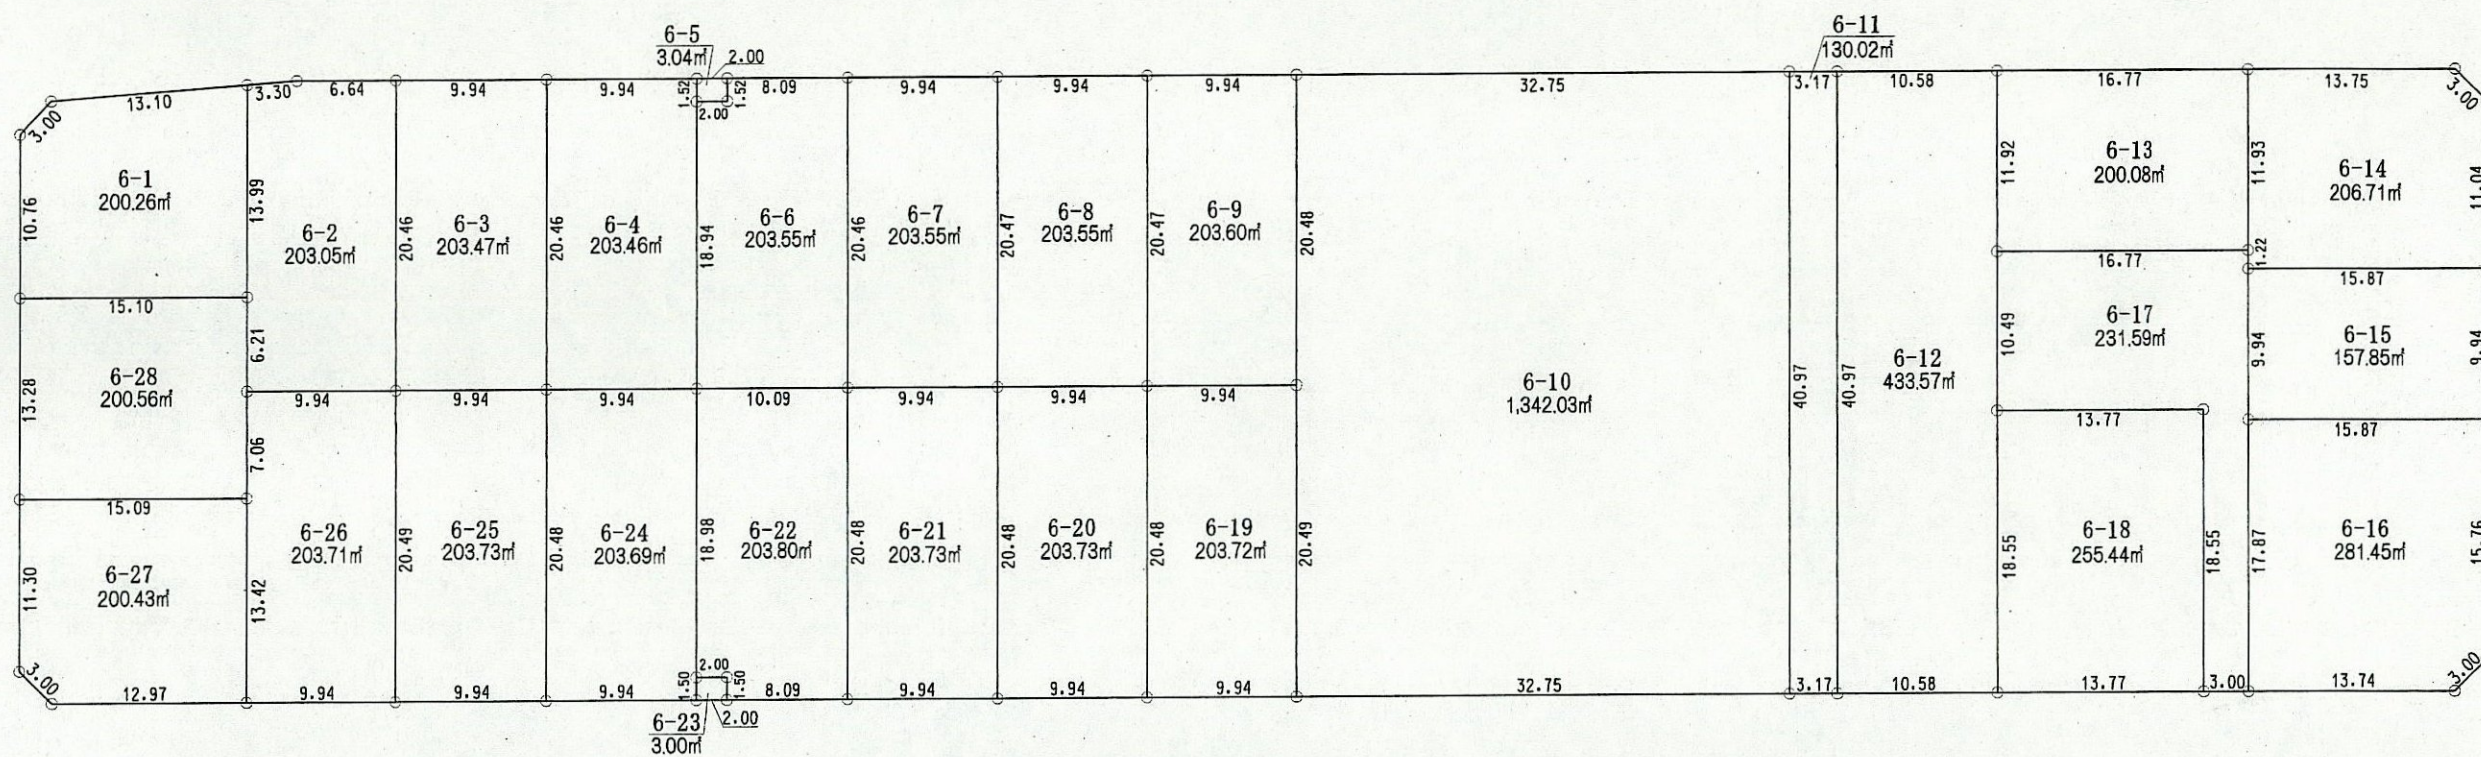

秋山一丁目

凡例	
地区界	——
町界	----
境界点	○

4.00	8.00	地番
10.00	10.00	
1-1		地積
120.00㎡		
12.00		辺長(m)