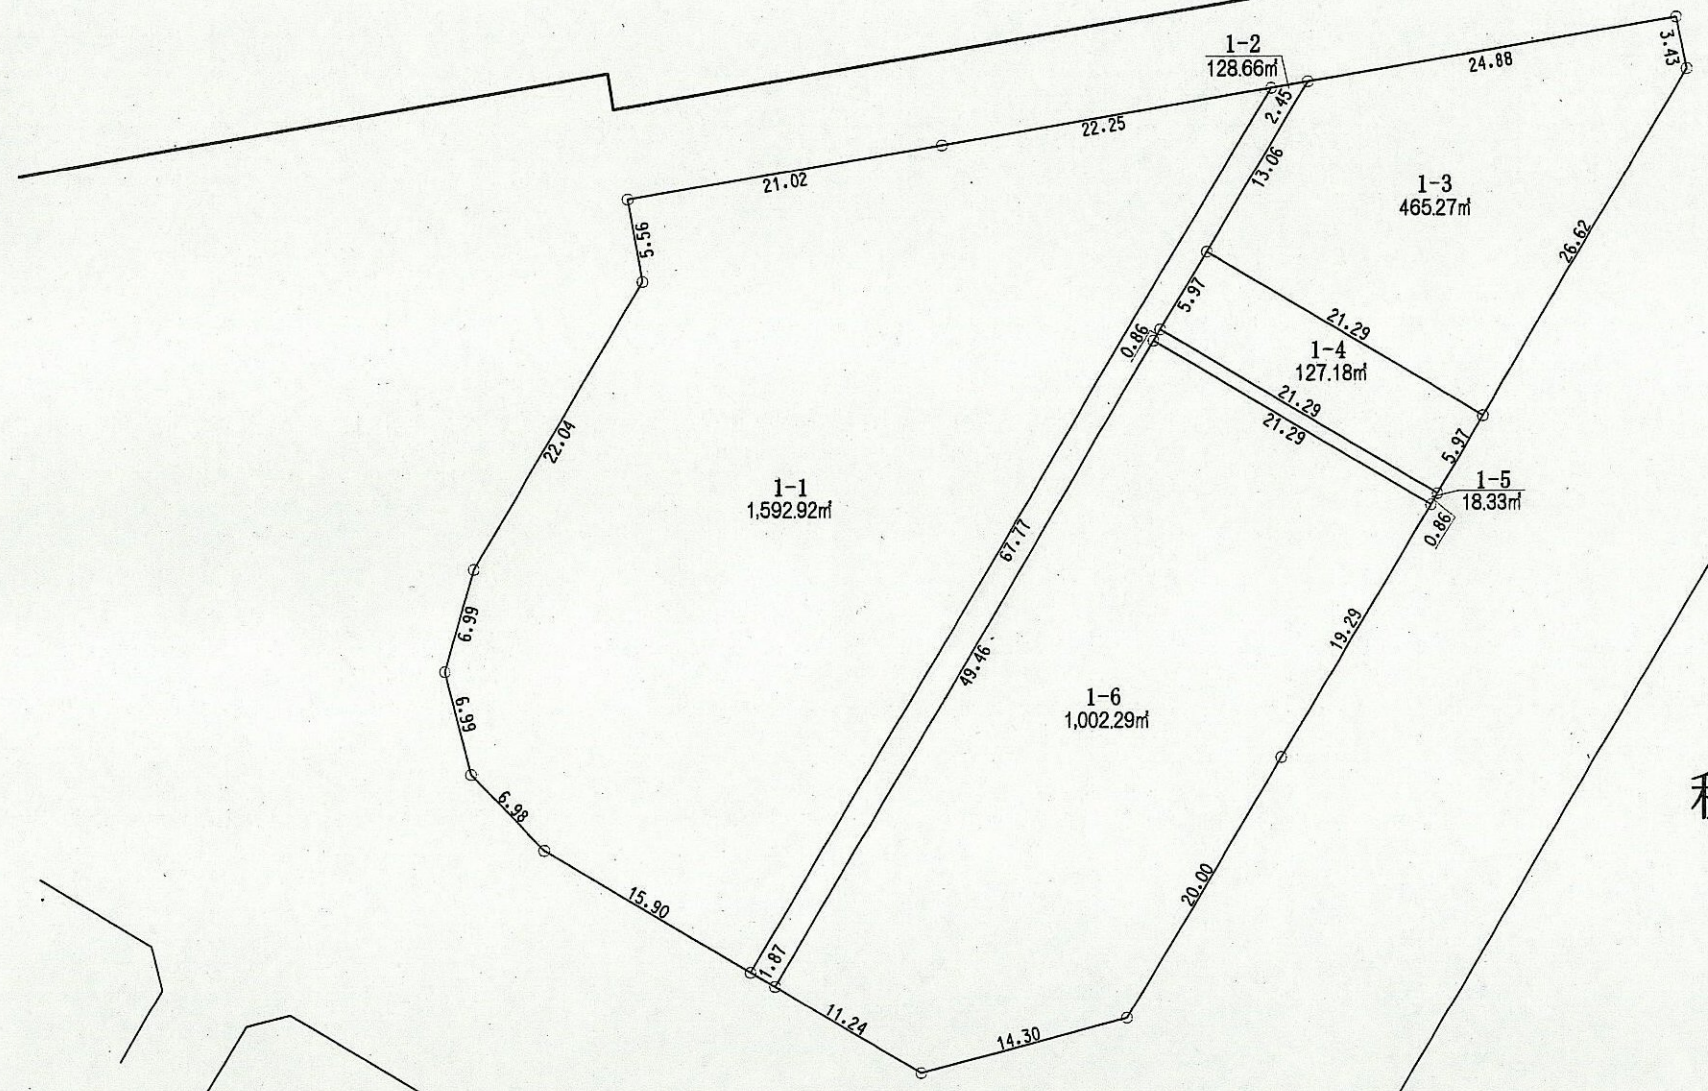

秋山二丁目

秋山一丁目

凡例	
地区界	——
町界	----
境界点	○

4.00	8.00	地番
10.00	10.00	
1-1 120.00m ²		地積
12.00		
辺長(m)		