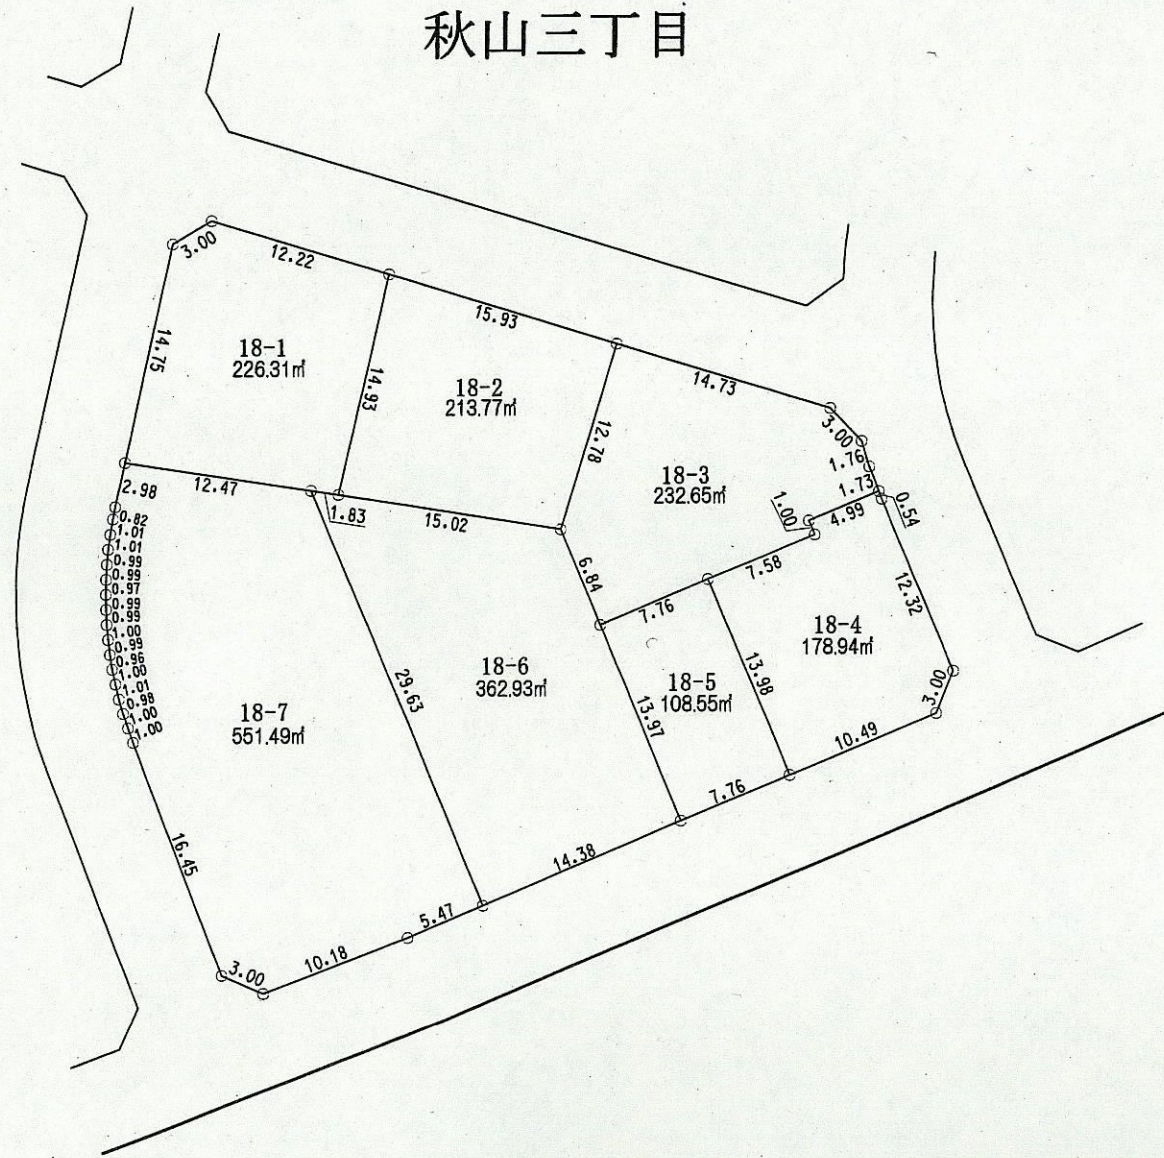

秋山三丁目

凡例	
地区界	——
町界	- - - -
境界点	○

4.00	8.00	地番
1-1		地積
120.00㎡		
10.00	12.00	辺長 (m)