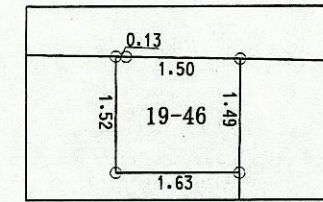

縮尺=1/200

縮尺=1/100

秋山三丁目

凡例	
地区界	——
町界	----
境界点	○

4.00	8.00	地番
10.00	10.00	
1-1		地積
120.00m ²		
辺長(m)		