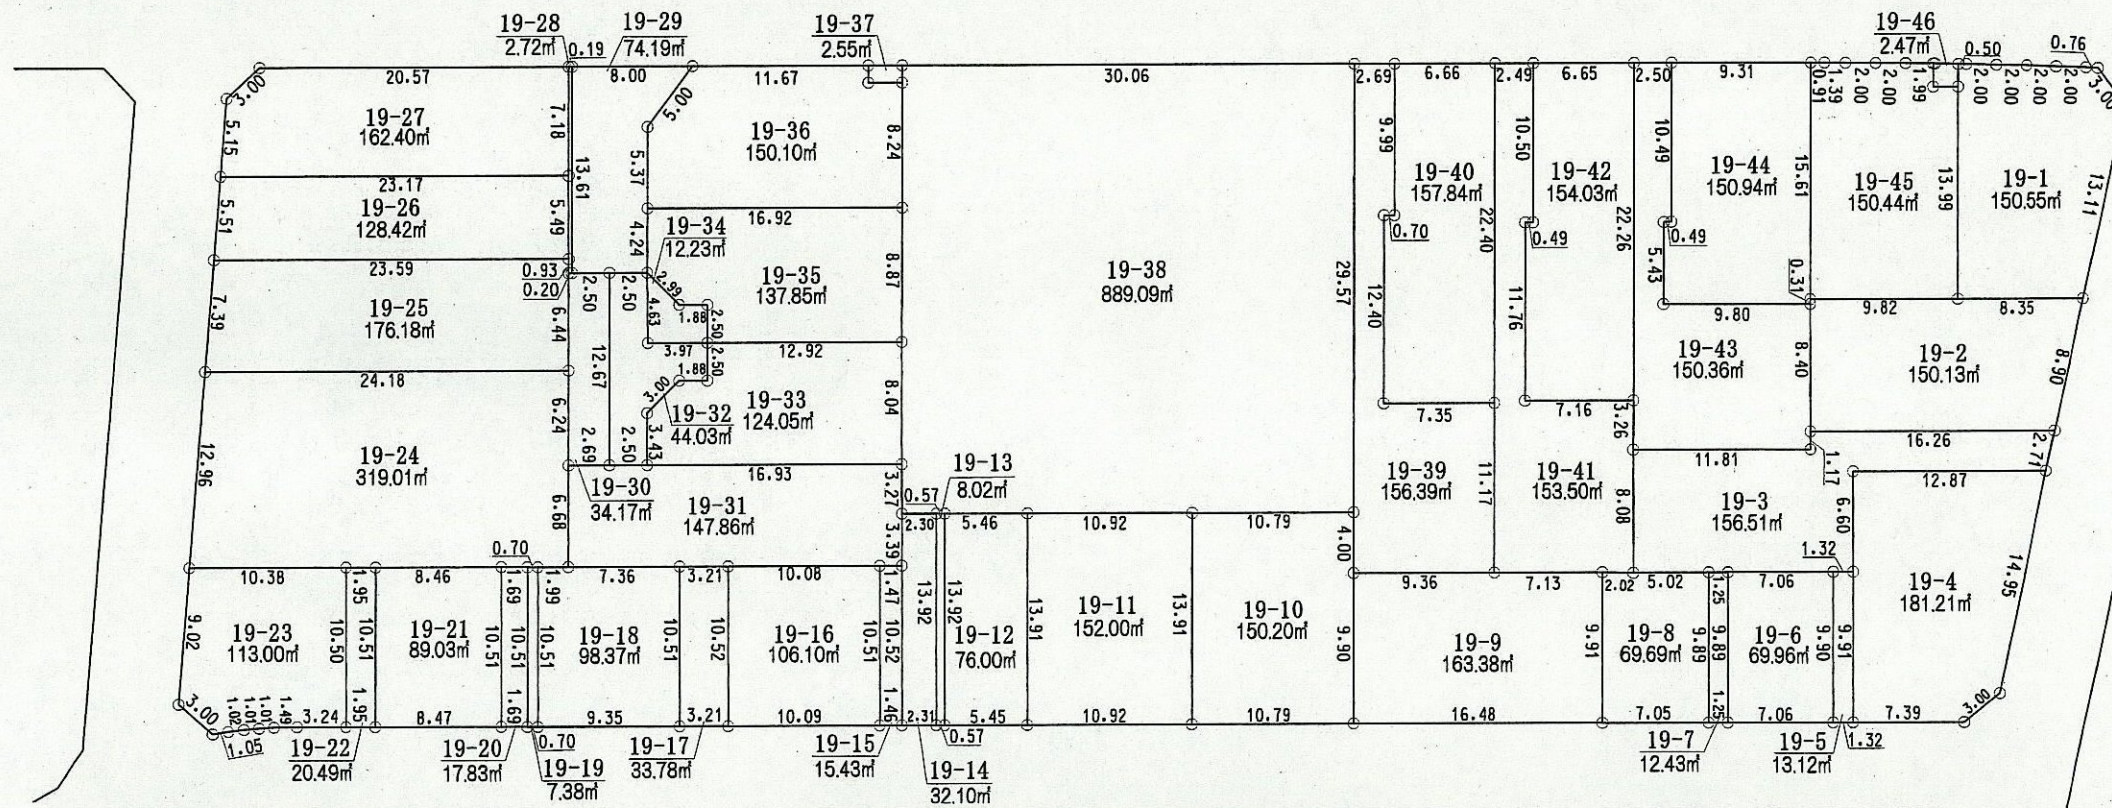

縮尺=1/200

縮尺=1/100

秋山三丁目

凡例	
地区界	——
町界	----
境界点	○

4.00	8.00	地番
10.00	10.00	
1-1		地積
120.00m ²		
辺長(m)		