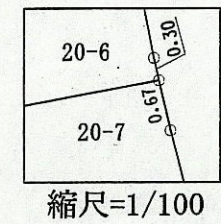

秋山二丁目

秋山三丁目

凡例	
地区界	——
町界	- - - -
境界点	○

4.00	8.00	地番
10.00	10.00	1-1
12.00	12.00	120.00m
辺長 (m)	地積	