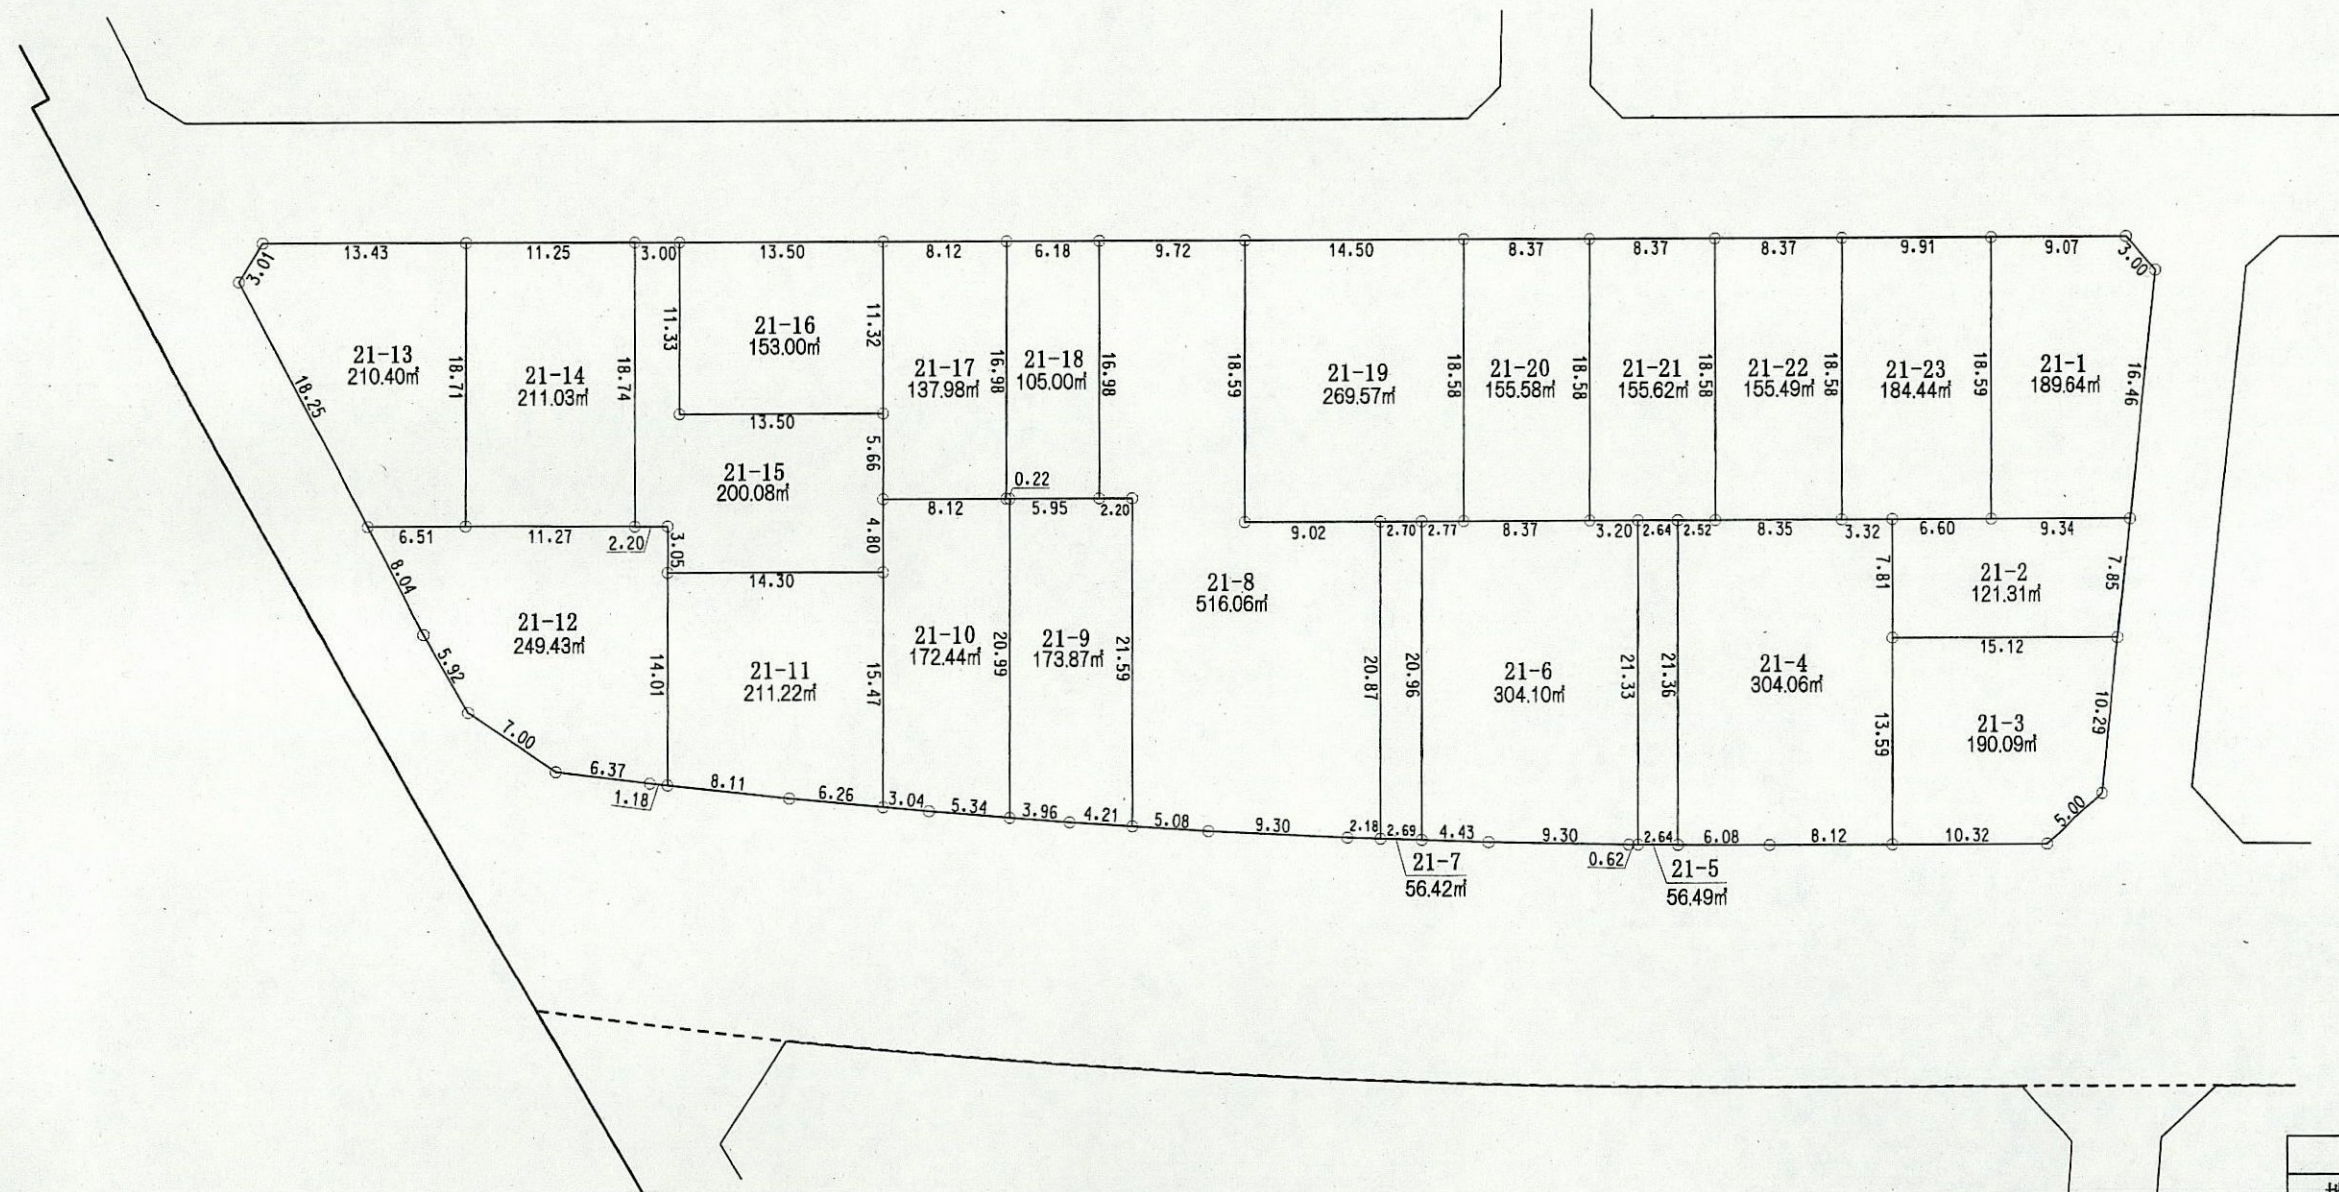

秋山二丁目

秋山三丁目

凡例	
地区界	——
町界	- - - -
境界点	○

4.00	8.00	地番
10.00	10.00	1-1
12.00	12.00	120.00㎡
10.00	10.00	地積
辺長(m)		