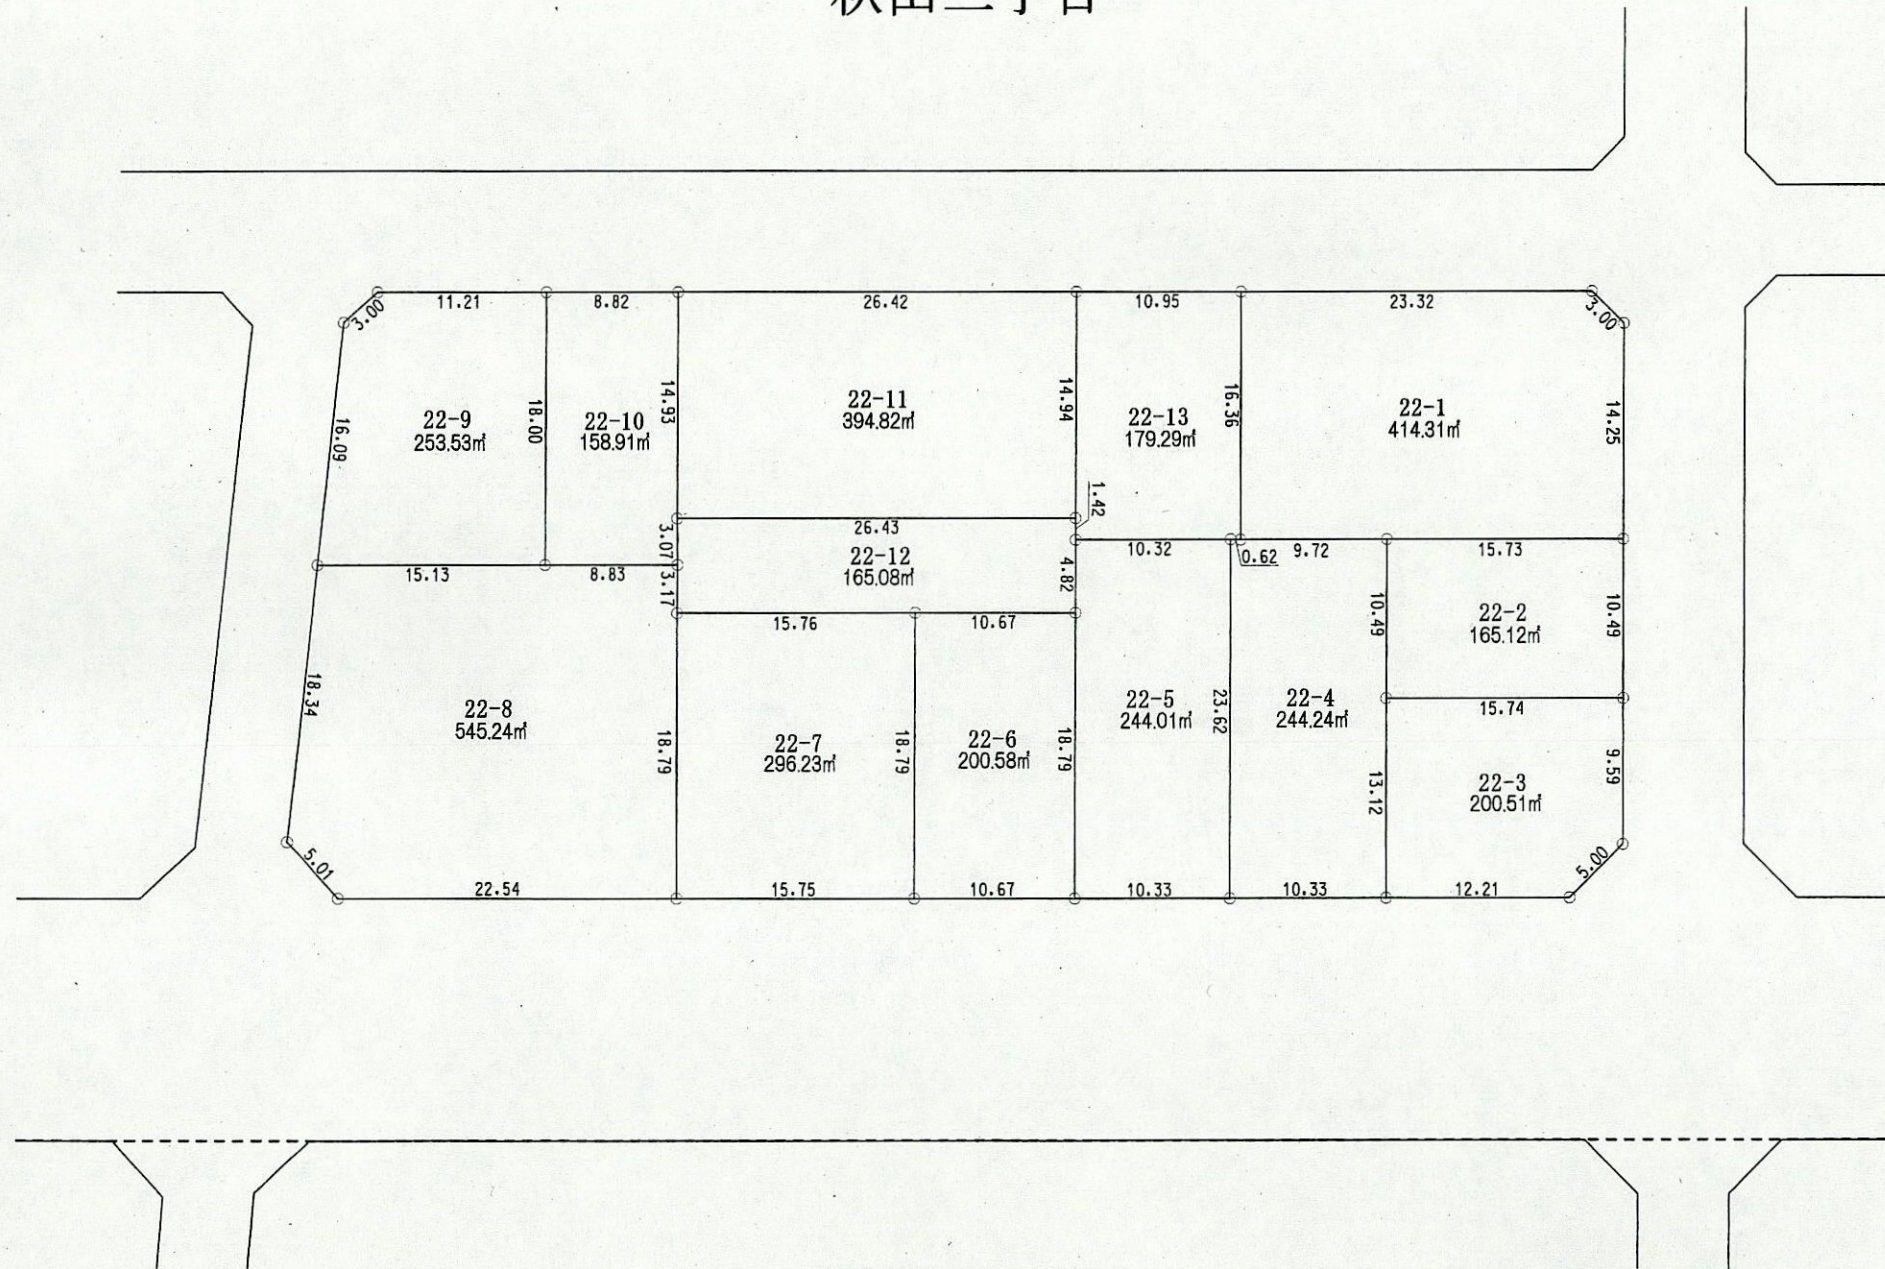

秋山二丁目

秋山三丁目

凡例	
地区界	——
町界	- - - -
境界点	○

4.00	8.00	地番
10.00	12.00	1-1 120.00m ²
辺長 (m)		地積