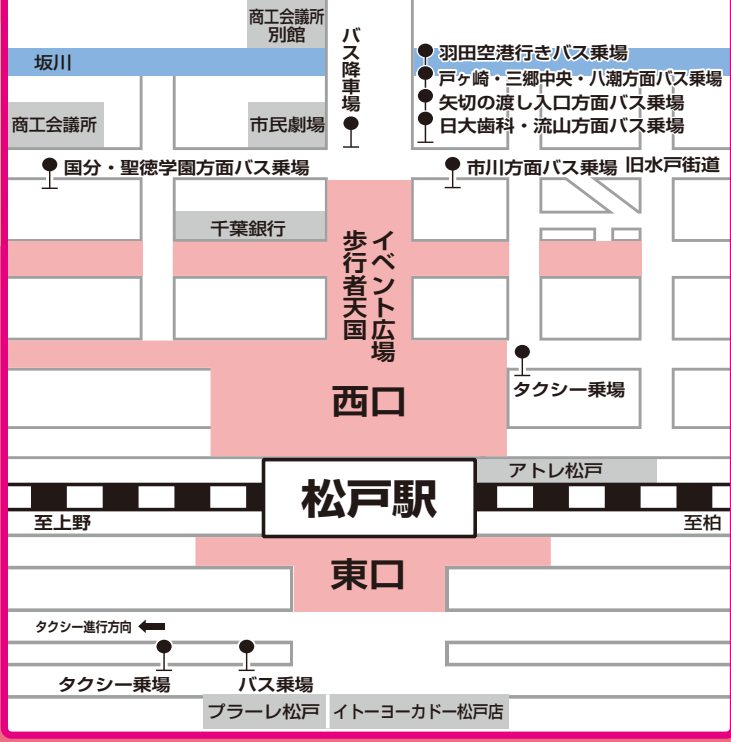

たくさんのご協賛をいただき、誠にありがとうございました。

80th 祝 松戸市制施行80周年

未来にはばたけ! やキシテイ、まつど。

松戸まつり

令和5年 10月7日(土)・8日(日)

松戸駅西口・東口周辺・中央公園(東口イトーヨーカドー先)

午前11時~午後5時まで

(交通規制時間 午前10時30分~午後5時30分)

バス・タクシー乗場変更のお知らせ
令和5年10月7日(土)、8日(日) 10:25~17:30

- ~ご来場のみなさまへ~
- 歩行者天国区域では7日(土)8日(日)とも10:30~17:30の間、交通規制が行われます。
 - 10月6日(金)23:00~10月9日(月)8:00の間、松戸駅西口地下駐車場の営業を休止します。
 - 松戸まつり会場内は禁煙です。喫煙は所定の喫煙スペースでお願いします。
 - バス・タクシー乗場変更のお知らせは左記をご覧ください。
 - 松戸まつり会場内でのドローン等の使用は、固くお断りします。