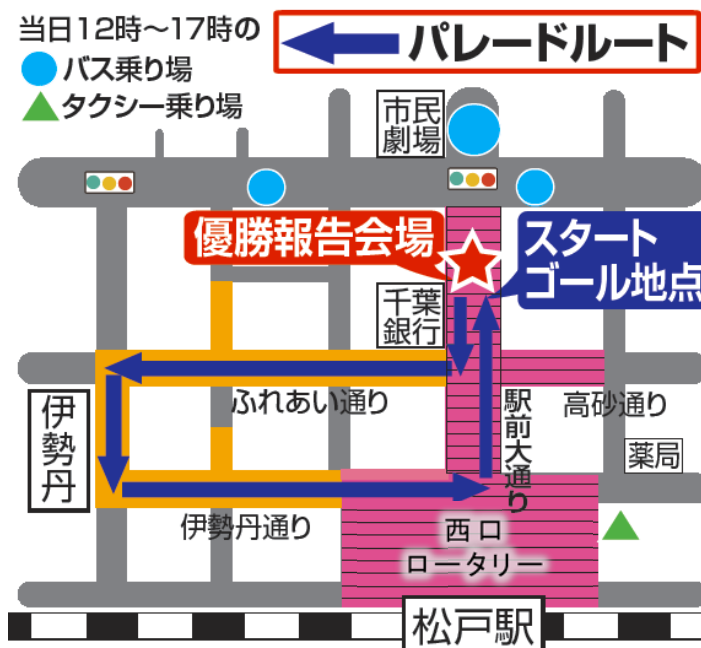

まつどニュースは松戸市公式ホームページからダウンロードできます。市民の皆さん、事業者の皆さんも掲示・配布にご協力ください。

2月21日(日)

※荒天中止

大関琴奨菊 優勝祝賀パレード

(佐渡ヶ嶽部屋・松戸市串崎南町)

●優勝報告会

14時～14時25分

●パレード

14時25分～14時45分

(予定)

当日12時～17時の

●バス乗り場

▲タクシー乗り場

◆交通規制区域(予定)

12時～17時(会場撤去終了後解除)

14時～14時45分(パレード終了後解除)