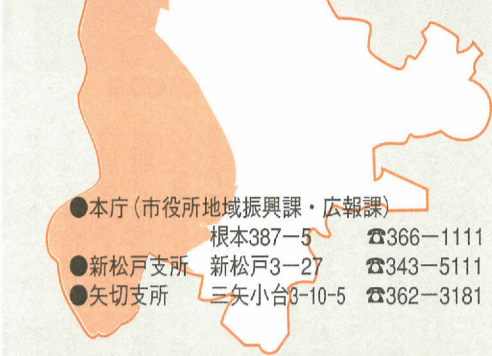

め高さは約二・五メートル。除幕式のあと、大橋小学校に場所を移し、鳥取県から二十世紀梨の改良種「おさゴールド」の苗木三本が植樹されました。

矢切発

「おさゴールド」の苗木を記念植樹

「安全で安心して暮らせる街づくりキャンペーンin新松戸V」

11月30日、「安全で安心して暮らせる街づくりキャンペーンin新松戸V」が新松戸中央公園で行われ、町会・自治会・防犯協会・自主防災組織の関係者等800人が集まりました＝写真＝。

「地域の自治」という共通の目標のもと、各団体が連携を取りながら一体となって防災訓練・防犯パトロールを実施しました。

本庁・新松戸・矢切支所版

※身近な情報をお寄せください。

- 本庁(市役所地域振興課・広報課) 根本387-5 ☎366-1111
- 新松戸支所 新松戸3-27 ☎343-5111
- 矢切支所 三矢小台3-10-5 ☎362-3181

ミニリサイクルプラザ

再生木製品展示・販売

受付期間2月6日(木)までの午前10時～午後4時(土・日曜日、祝日を除く、2月6日(木)は午前11時まで) 場所和名ヶ谷クリーンセンター内ミニリサイクルプラザ(和名ヶ谷1349の2) 抽選会2月6日(木)午前11時から ※ホームページでも見られます。 http://www.intership.ne.jp/~mcity/matsudo/gomi/saisei/ 圃ミニリサイクルプラザ ☎392-3051、環境計画課 ☎366-7332