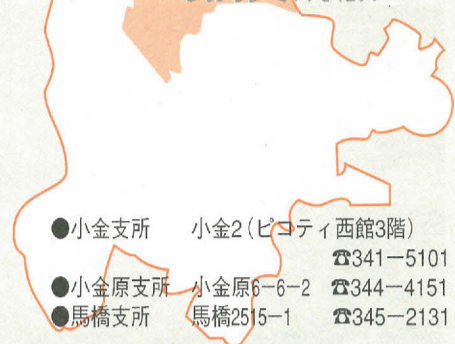

七福神鍋コンテストで腕くらべ元気がでるアイデア鍋料理

小金・小金原・馬橋支所版

- 小金支所 小金2(ピコティ西館3階) ☎341-5101
- 小金原支所 小金原6-6-2 ☎344-4151
- 馬橋支所 馬橋2515-1 ☎345-2131

※身近な情報をお寄せください。