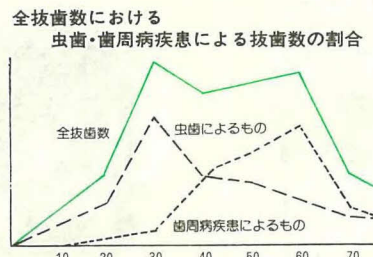

歯を大切に

歯丈夫、胃丈夫、大丈夫
健康で明るい未来のために

その九 四十年代

歯周病になっているかもしれない!
働き盛りの四十年代。いろいろな面で多忙な時期です。そろそろ、歯科的なトラブルをかかえている人の割合が増えてくる年代になりました。

今回からは、歯周病、義歯など具体的な問題についてお話していくことにしましょう。若いときに歯を失うのは、虫歯が原因であることがほとんどですが、年とともに歯周病(歯槽膿漏)による抜歯が増加してきます。多くの場合、四十年代あたりから少しずつ増え始め、五十代になると急激に増加していきまます。

しかし、歯周病は急速に進行するものではなく、手遅れになって歯を抜かなくてはならなくなるまでには相当の時間がかかります。ところが、初めのうちは自