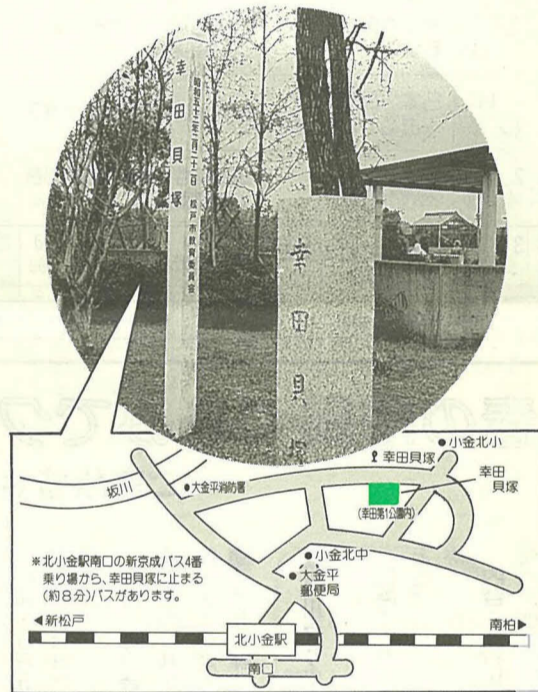

片口付深鉢形土器

鉢形土器

幸田貝塚からは、多量の土器・石器などが出土していますが、特に土器は、口縁部に片口を持つのを特徴とした関

幸田貝塚からは、多量の土器・石器などが出土していますが、特に土器は、口縁部に片口を持つのを特徴とした関

幸田貝塚とは
 幸田貝塚は、幸田二丁目にある縄文時代前期(約六千五百〜五千年前)の貝塚です。江戸川に面した舌状台地上に広がっていて、貝塚の分布する範囲は、およそ南北二百五十メートル、東西百八十メートルあります。昭和46年から平成3年にかけて、市教育委員会により十五次にわたる発掘調査が行われました。

山式土器と呼ばれる一群で、縄文土器研究の上で貴重な資料となっています。現在、貝塚の一部は幸田第一公園として保存されています。また出土品は、市立博物館が収蔵しています。

幸田貝塚出土品展を
 来年1月に開催

今回指定を受けた出土品のうち主なものは、5月8日(日)まで、上野の東京国立博物館で、ほかの新指定品と一緒に紹介されています。

市内では、来年1月15日(祝)から市立博物館で、「幸田貝塚出土品展」として、市民の皆さんに公開する予定です。

※出土品展の詳細は、改めて広報「まつど」で紹介いたします。

市立東松戸病院
 松戸市立博物館 84-818-1

幸田貝塚出土品が 国の重要文化財に

縄文前期の 貴重な資料として

市内幸田(こうで)にある縄文前期の貝塚遺跡、幸田貝塚から出土した、土器・石器などのうち266点が、一括して国の重要文化財の指定を受けました。

幸田貝塚からは土器や石器などがたくさん出土しています。中でも土器は、多彩な縄文を施すことを特色とする典型的な縄文前期の土器で、まとまった資料としては質・量ともに傑出しているとして、高い評価を得ての指定です。