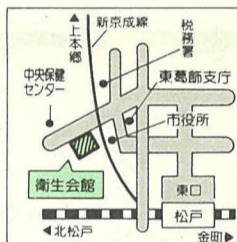

救急医療体制

健康保険証を忘れずに

- ◆テレホン案内サービス.....☎66-0010番 平日・午後5時~翌朝午前9時 休日と土曜日・午前9時~翌朝午前9時
- ◆夜間急病診療所.....☎68-3756番 衛生会館内・毎日午後8時~11時
- ◆休日土曜日夜間歯科診療所.....☎65-3430番 衛生会館内・午後8時~11時

ハガキ記入要領

1	住所
2	電話番号
3	幼児氏名
4	幼児生年月日
5	保護者氏名
6	転入年月日

50 松戸市小根本七 松戸保健所 三歳児健診係

三歳児健康診査 対象平成3年1月生まれの幼児 健診日5月10日・17日・24日・31日の各火曜日 会場松戸保健所 ※該当者で健康診査の通知が届かない場合は、ハガキに左記要領を記入し、申し込んでください。

市民劇場

☎市民劇場☎68-0070番

期日	内容	開演時間
5/5(水)	カラオケ大会☆	10:30
7(土)	前田ピアノ声楽教室発表会	17:00
8(日)	翔の会日本舞踊発表会	11:00
14(土)	ピアノ合同発表会	13:45
15(日)	舞踊勉強会	12:00
19(木)	健康カラオケコンテスト	18:20
20(金)	文芸会発表会	18:30
22(日)	歌の発表会	10:15
28(土)	松戸市民劇団プロデュース公演☆	14:00
29(日)	慧松会民謡発表会	14:00
6/5(日)	慧松会民謡発表会	9:30

市民会館

☎市民会館☎68-1237~9番

期日	内容	開演時間
5/5(水)	松戸市民連合会 民謡大会	10:00
8(日)	女声合唱団コーラルメイ定期演奏会☆	14:00
24(火)	大衆演劇まつり女性気三郎公演☆	18:14
29(日)	本間祥子ダンスバレエアカデミー	13:30
5(日)	正常分子栄養学講演会☆	18:00

森のホール21

☎森のホール21☎84-5050番

小ホール		大ホール		期日	内容	開演時間
6/4(土)	松戸市中小企業経営研究集会☆	6/4(土)	東京バレエ劇場バレエ発表会	5/7(土)	東京バレエ劇場バレエ発表会	17:30
29(日)	歌謡祭の集い	27(金)	マリノア・民族舞踊☆	10(日)	マリノア・民族舞踊☆	18:30
28(土)	ピアノコンサート☆	15(日)	新日本フィル特別演奏会☆	15(日)	新日本フィル特別演奏会☆	18:00
27(金)	ピアノコンサート	27(金)	森山良子コンサート☆	27(金)	森山良子コンサート☆	18:30
15(日)	スプリングコンサート	29(日)	旭水流劇流40周年記念特別公演	29(日)	旭水流劇流40周年記念特別公演	10:00
8(日)	ピアノリサイタル☆	6/4(土)	東京フィルハーモニー演奏会☆	6/4(土)	東京フィルハーモニー演奏会☆	19:00
5/7(土)	金の鈴バレエ発表会	5/7(土)	金の鈴バレエ発表会	5/7(土)	金の鈴バレエ発表会	16:30
8(日)	ピアノリサイタル☆	8(日)	ピアノリサイタル☆	8(日)	ピアノリサイタル☆	14:00
15(日)	スプリングコンサート	15(日)	スプリングコンサート	15(日)	スプリングコンサート	10:00
27(金)	ピアノコンサート☆	27(金)	ピアノコンサート☆	27(金)	ピアノコンサート☆	19:00
28(土)	ピアノコンサート☆	28(土)	ピアノコンサート☆	28(土)	ピアノコンサート☆	10:30
29(日)	歌謡祭の集い	29(日)	歌謡祭の集い	29(日)	歌謡祭の集い	14:00

見に行こう 聴いてみよう

文化施設だより