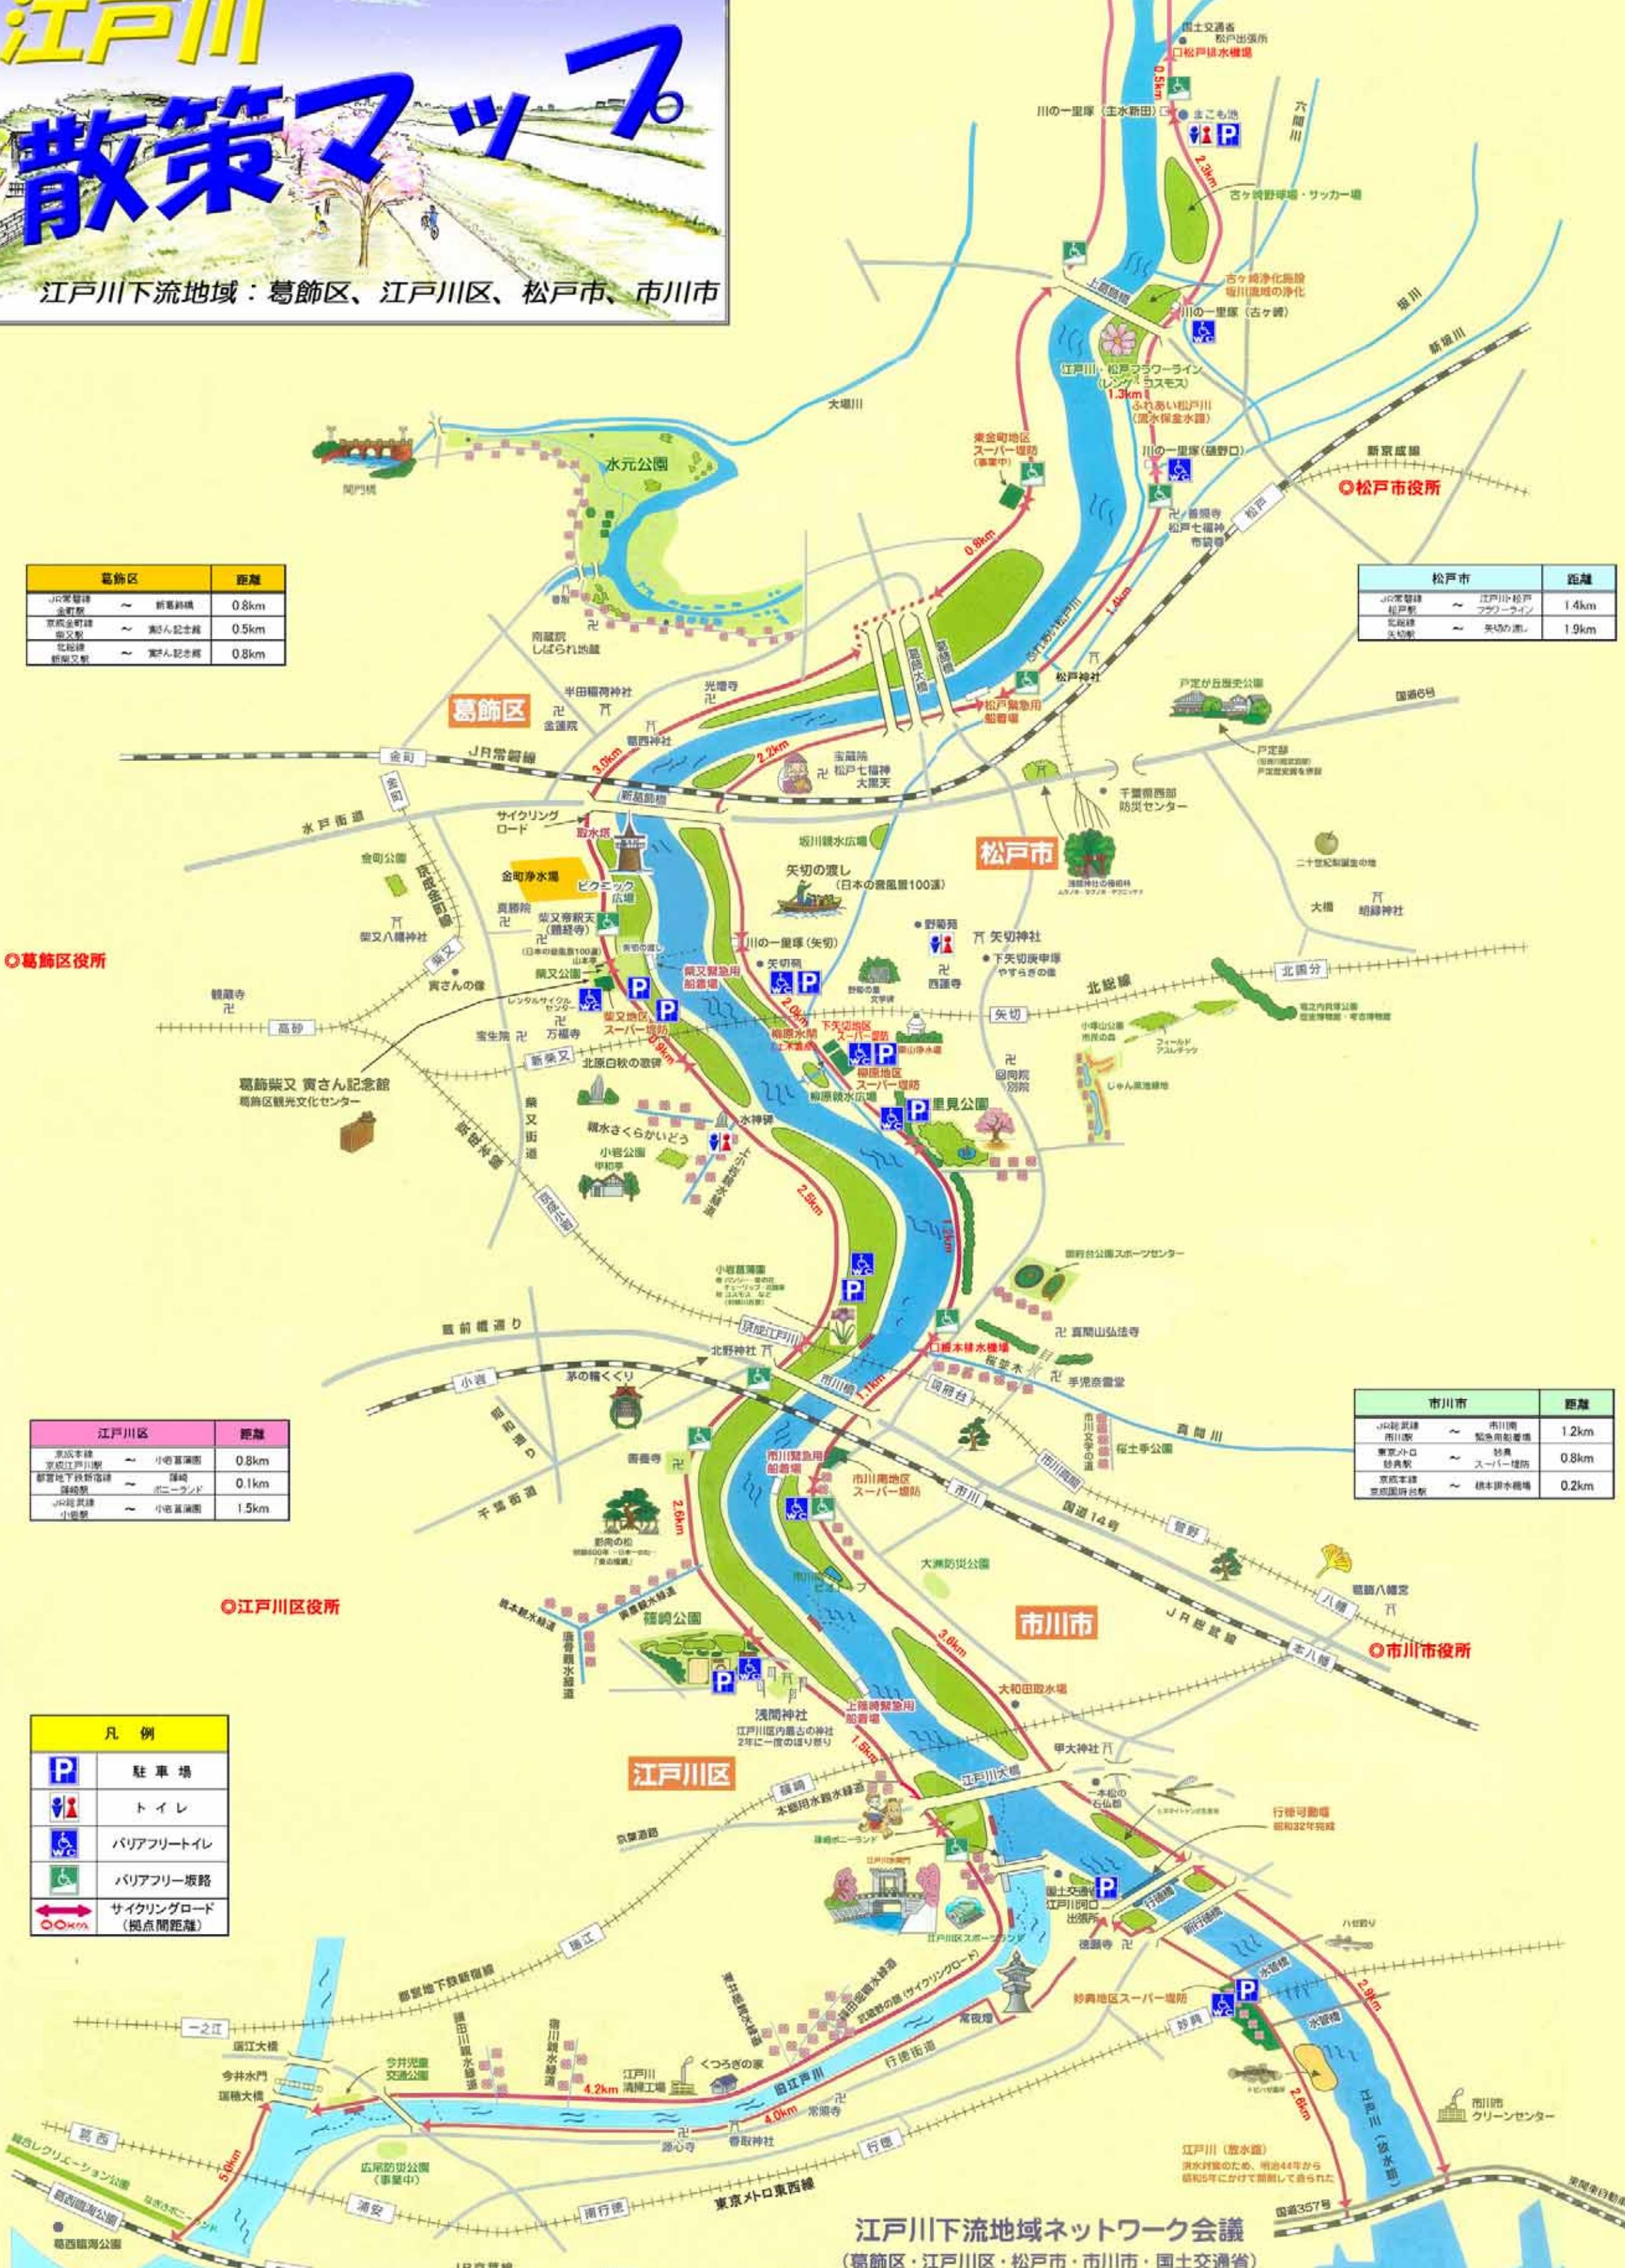

江戸川

散策マップ

江戸川下流地域：葛飾区、江戸川区、松戸市、市川市

葛飾区	距離
JR常磐線 金町駅 ~ 新葛飾橋	0.8km
京成金町線 船又駅 ~ 東八幡記念館	0.5km
北総線 新葛飾駅 ~ 東八幡記念館	0.8km

松戸市	距離
JR常磐線 松戸駅 ~ 江戸川・松戸川 フラワーライン	1.4km
北総線 矢切駅 ~ 矢切の渡し	1.9km

江戸川区	距離
京成本線 京成江戸川駅 ~ 小岩菖蒲園	0.8km
都営地下鉄有楽町線 浅草橋駅 ~ 浅草橋	0.1km
JR総武線 小岩駅 ~ 小岩菖蒲園	1.5km

市川市	距離
JR総武線 市川駅 ~ 市川南 船橋川敷	1.2km
東武東上線 市川駅 ~ 船橋川敷	0.8km
京成本線 市川駅 ~ 船橋川敷	0.2km

凡例	
	駐車場
	トイレ
	バリアフリートイレ
	バリアフリー坂路
	サイクリングロード (拠点間距離)

江戸川下流地域ネットワーク会議 (葛飾区・江戸川区・松戸市・市川市・国土交通省)

平成18年度作成