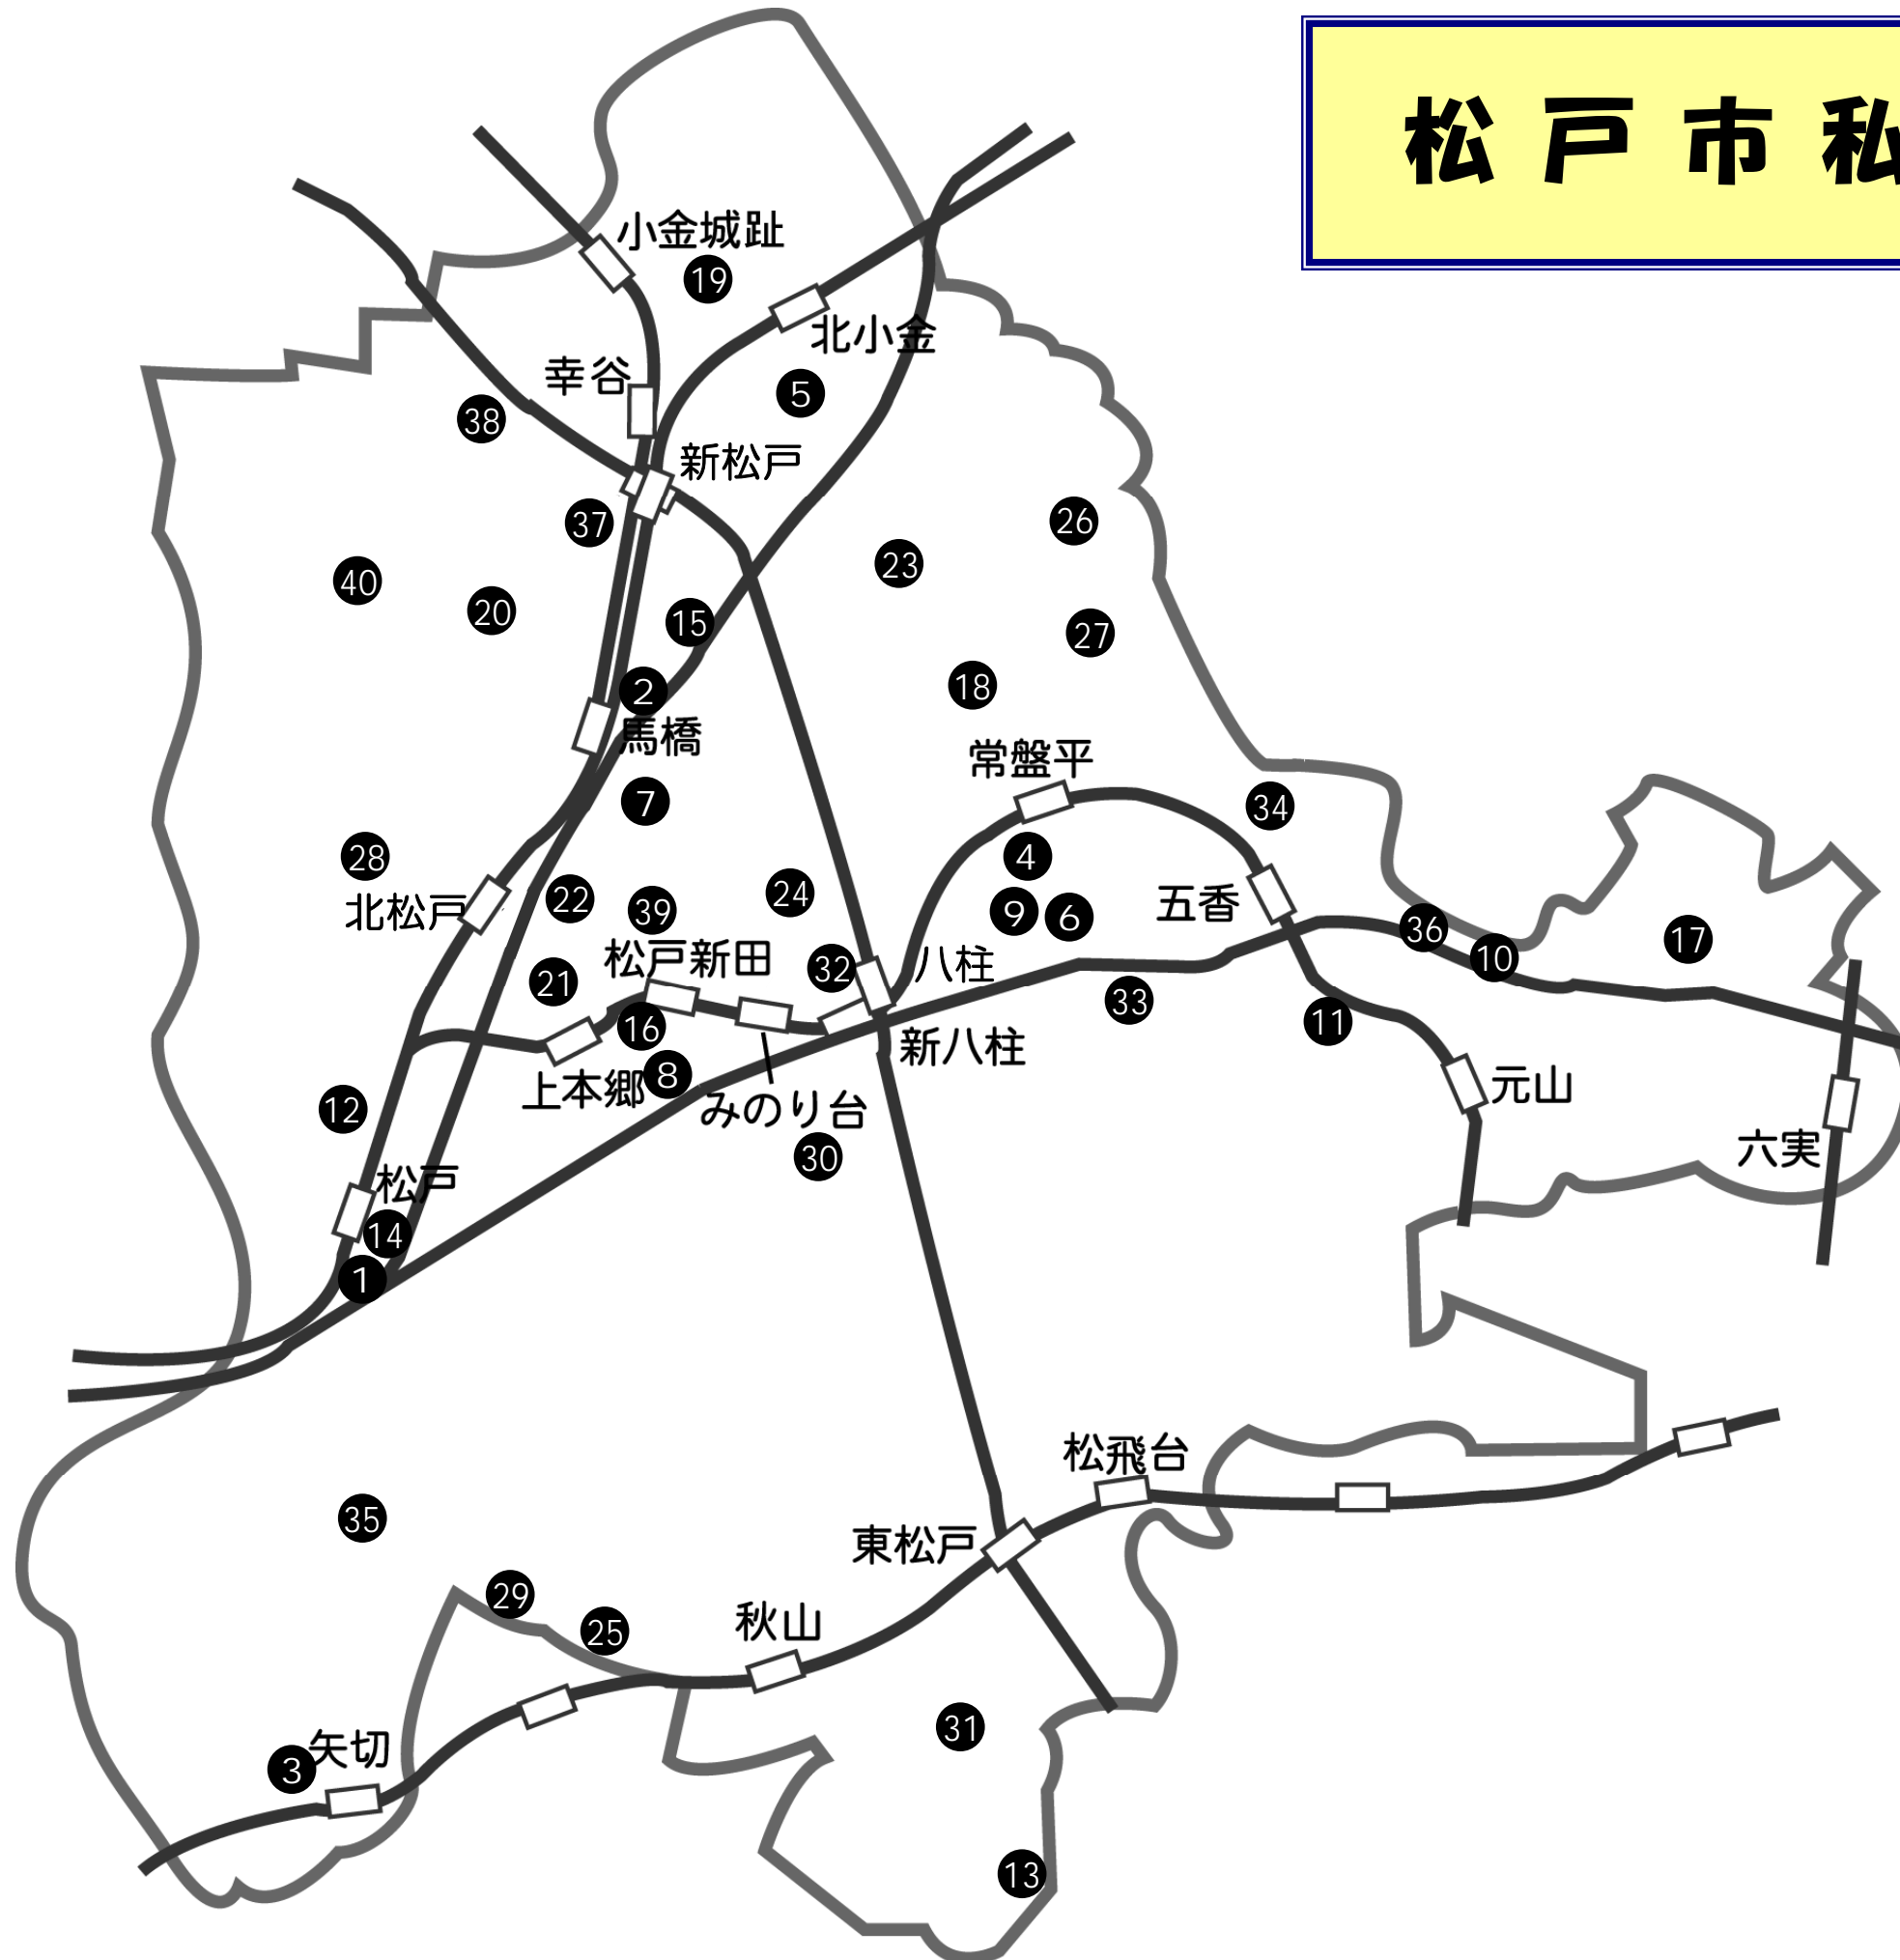

# 松戸市私立幼稚園一覧

No.	幼稚園名	所在	電話
1	聖ミカエル幼稚園	松戸 1126	362-0484
2	清風幼稚園	馬橋 2547	341-2469
3	矢切幼稚園	下矢切 140	362-4586
4	常盤平幼稚園	常盤平 2-21	387-5724
5	東漸寺幼稚園	小金 359-1	347-8001
6	ひので幼稚園	常盤平 7-18-2	387-7578
7	中和倉幼稚園	中和倉 168	341-1505
8	みやこ幼稚園	松戸新田 516	367-3101
9	梅檀幼稚園	常盤平 2-31-2	387-0875
10	高木幼稚園	五香 8-1-9	387-4809
11	あさひ幼稚園	五香西 1-19-2	387-6254
12	北部幼稚園	根本 190	367-3121
13	高塚わかば幼稚園	高塚新田 144	392-2681
14	聖徳大学附属幼稚園	岩瀬 550	368-6135
15	二三ヶ丘幼稚園	二ツ木 1692	341-4548
16	松戸みどり幼稚園	仲井町 1-32-1	362-6761
17	むつみ幼稚園	六高台 3-50	387-1706
18	さつき幼稚園	金ヶ作 145	387-7715
19	大勝院幼稚園	大谷口 143	344-2100
20	いわさき幼稚園	西馬橋 2-6-23	342-8706
21	松戸いずみ幼稚園	上本郷 2794	363-3289
22	北松戸さつき幼稚園	北松戸 3-6	362-1748
23	八照幼稚園	八ヶ崎 1032-1	341-1192
24	千駄堀梅檀幼稚園	千駄堀 1865	341-6882
25	本源寺幼稚園	大橋 766	391-8592
26	みやおか幼稚園	小金原 3-11	341-6563
27	聖徳大学附属第二幼稚園	小金原 7-14	341-6598
28	さかえ幼稚園	栄町 4-252	361-0532
29	まるやま幼稚園	大橋 372	330-8555
30	明和幼稚園	稔台 2-35-10	363-4012
31	高塚幼稚園	高塚新田 295-3	392-6955
32	八柱幼稚園	千駄堀来葉 1485-15	385-2558
33	牧の原梅檀幼稚園	牧の原 2-5	385-0907
34	金ヶ作幼稚園	金ヶ作 306	385-3050
35	かきのき幼稚園	三矢小台 5-13-4	365-5656
36	北丘幼稚園	五香 7-19-1	385-4335
37	新松戸幼稚園	新松戸 3-256	344-4199
38	第二かきのき幼稚園	新松戸 5-191	345-4722
39	専修大学松戸幼稚園	上本郷 2-3621	365-1821
40	いわさき第二幼稚園	旭町 2-300	346-3164