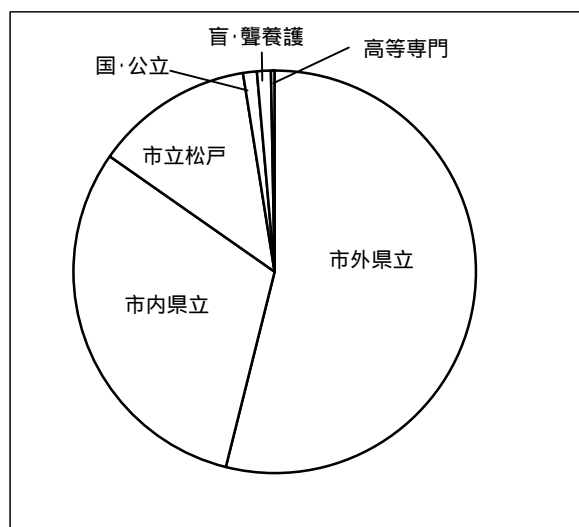

(4) 中学卒業生の進路状況

〔進路と就職〕

区分	卒業生数	進学者数	就職者数	専修学校・ 各種学校入学者	家事手伝等
男	2,021人	1,933人 95.6%	14人 0.7%	18人 0.9%	56人 2.8%
女	1,920人	1,852人 96.5%	8人 0.4%	16人 0.8%	44人 2.3%
計	3,941人	3,785人 96.0%	22人 0.6%	34人 0.9%	100人 2.5%

〔進学率の推移〕

区分	平成13年度	平成12年度	平成11年度	平成10年度
卒業生数	3,941人	4,085人	4,324人	4,308人
進学者数	3,785人	3,887人	4,107人	4,098人
進学率	96.0%	95.2%	95.0%	95.1%

〔平成13年度進学者の内訳〕

(単位：人)

男女別	市立松戸 高等学校	県内				県外				合計
		公立高等 学校(松戸 市立を除く)	私立 高等学校	盲・聾 養護学校 高等部	高等 専門学校	国・公立 高等学校	私立 高等学校	盲・聾 養護学校 高等部	高等 専門学校	
男	155	1,014	425	20	6	16	297	0	0	1,933
女	168	1,136	292	7	1	12	236	0	0	1,852
計	323	2,150	717	27	7	28	533	0	0	3,785

国公立高等学校進学者

	(人)	(%)
市外県立高等学校	1,364	53.8
市内県立高等学校	786	31.0
松戸市立松戸高等学校	323	12.7
国・公立高等学校	28	1.1
盲・聾養護学校高等部	27	1.1
高等専門学校	7	0.3
計	2,535	

私立高等学校進学者

	(人)	(%)
県内私立高等学校	717	57.4
都内私立高等学校	349	27.9
茨城私立高等学校	87	7.0
埼玉私立高等学校	79	6.3
その他	18	1.4
計	1,250	

〔指導課〕