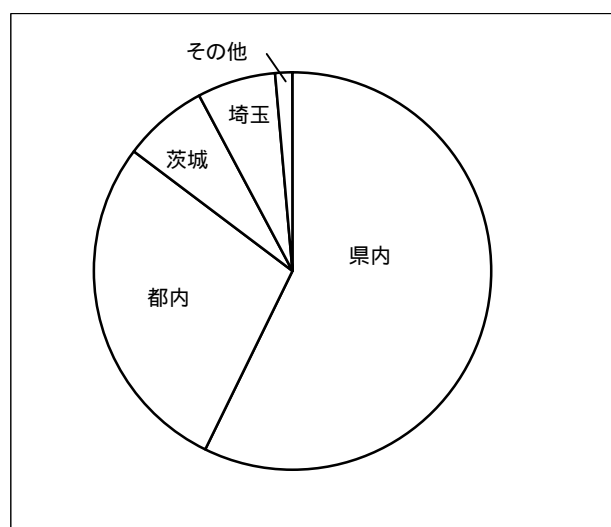

(4) 中学卒業生の進路状況

〔進路と就職〕

区分	卒業生数	進学者数	就職者数	専修学校・ 各種学校入学者	家事手伝等
男	2,021人	1,933人 95.6%	14人 0.7%	18人 0.9%	56人 2.8%
女	1,920人	1,852人 96.5%	8人 0.4%	16人 0.8%	44人 2.3%
計	3,941人	3,785人 96.0%	22人 0.6%	34人 0.9%	100人 2.5%

〔進学率の推移〕

区分	平成13年度	平成12年度	平成11年度	平成10年度
卒業生数	3,941人	4,085人	4,324人	4,308人
進学者数	3,785人	3,887人	4,107人	4,098人
進学率	96.0%	95.2%	95.0%	95.1%

〔平成13年度進学者の内訳〕

(単位：人)

男女別	市立松戸 高等学校	県内				県外				合計
		公立高等 学校(松戸 市立を除く)	私立 高等学校	盲・聾 養護学校 高等部	高等 専門学校	国・公立 高等学校	私立 高等学校	盲・聾 養護学校 高等部	高等 専門学校	
男	155	1,014	425	20	6	16	297	0	0	1,933
女	168	1,136	292	7	1	12	236	0	0	1,852
計	323	2,150	717	27	7	28	533	0	0	3,785

国公立高等学校進学者

	(人)	(%)
市外県立高等学校	1,364	53.8
市内県立高等学校	786	31.0
松戸市立松戸高等学校	323	12.7
国・公立高等学校	28	1.1
盲・聾養護学校高等部	27	1.1
高等専門学校	7	0.3
計	2,535	

私立高等学校進学者

	(人)	(%)
県内私立高等学校	717	57.4
都内私立高等学校	349	27.9
茨城私立高等学校	87	7.0
埼玉私立高等学校	79	6.3
その他	18	1.4
計	1,250	

〔指導課〕