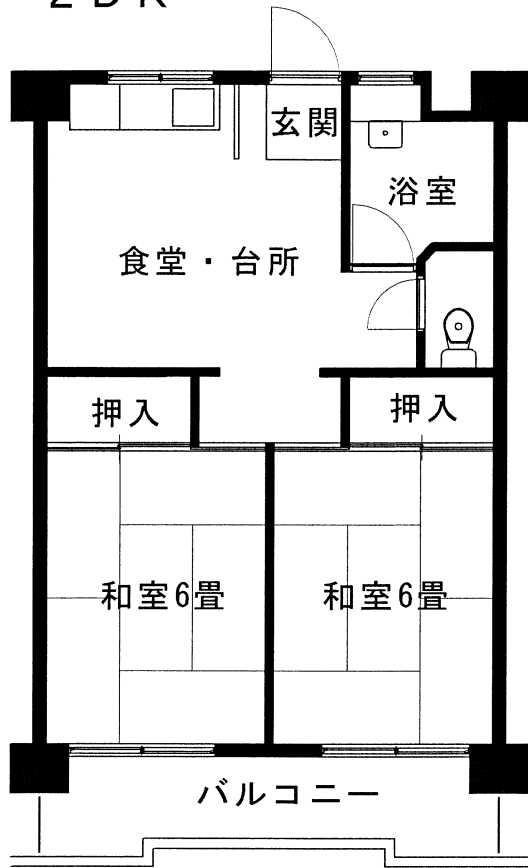

横須賀住宅

2DK

2DK 身体障害者用