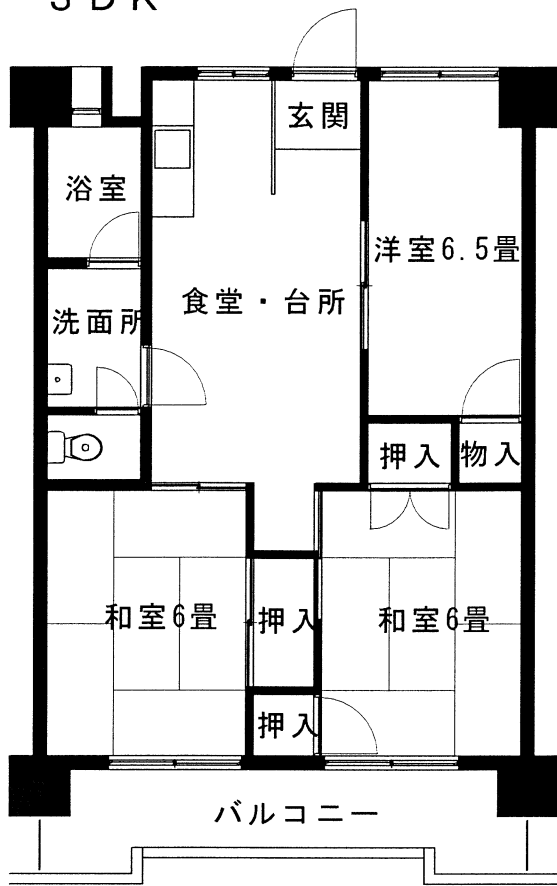

新松戸住宅

3DK

2LDK 身体障害者用

松戸新田住宅

3DK

2LDK 身体障害者用