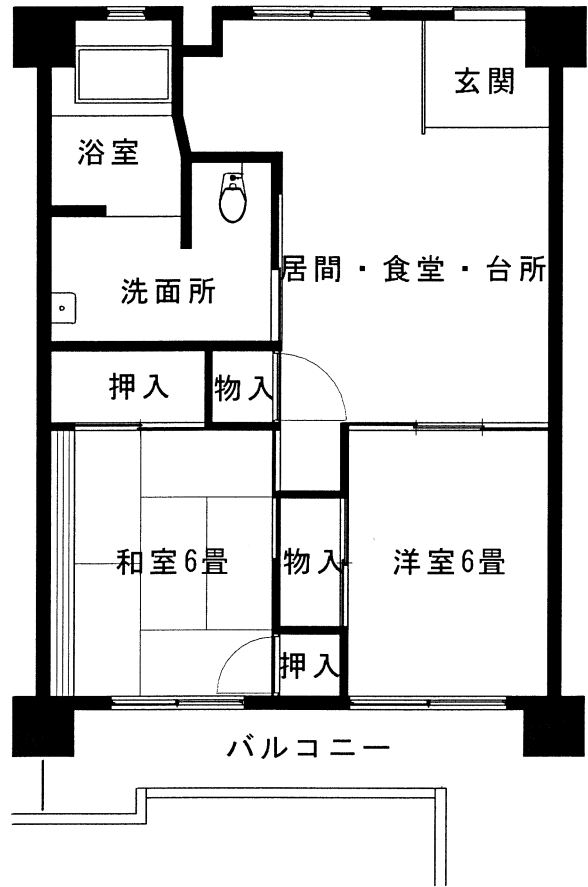

新松戸住宅

3DK

2LDK 身体障害者用

松戸新田住宅

3DK

2LDK 身体障害者用