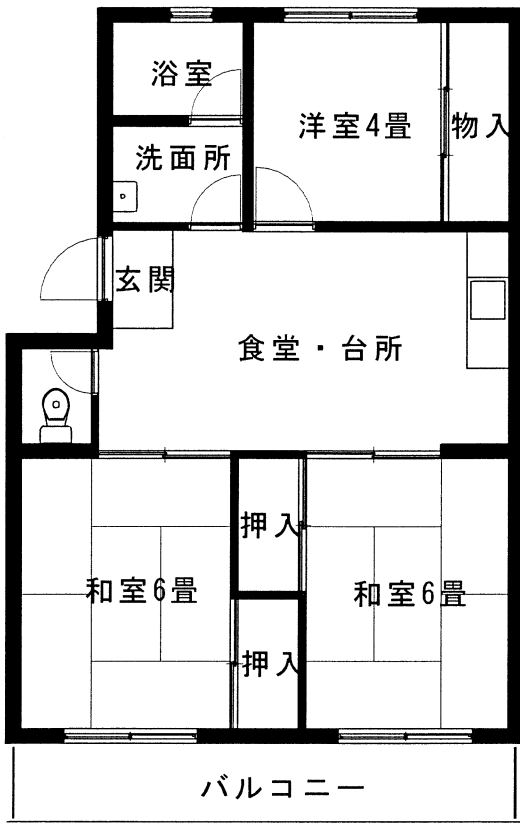

新松戸住宅

3DK

2LDK 身体障害者用

松戸新田住宅

3DK

2LDK 身体障害者用