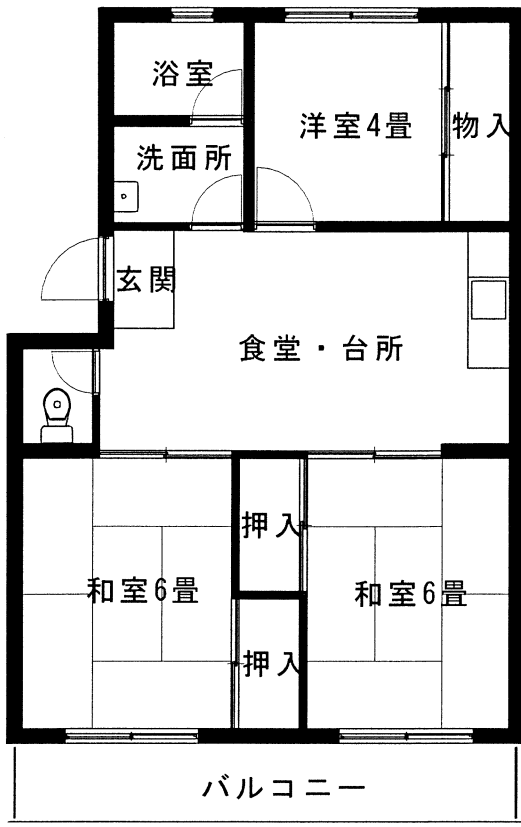

松戸新田住宅

3DK

2LDK 身体障害者用