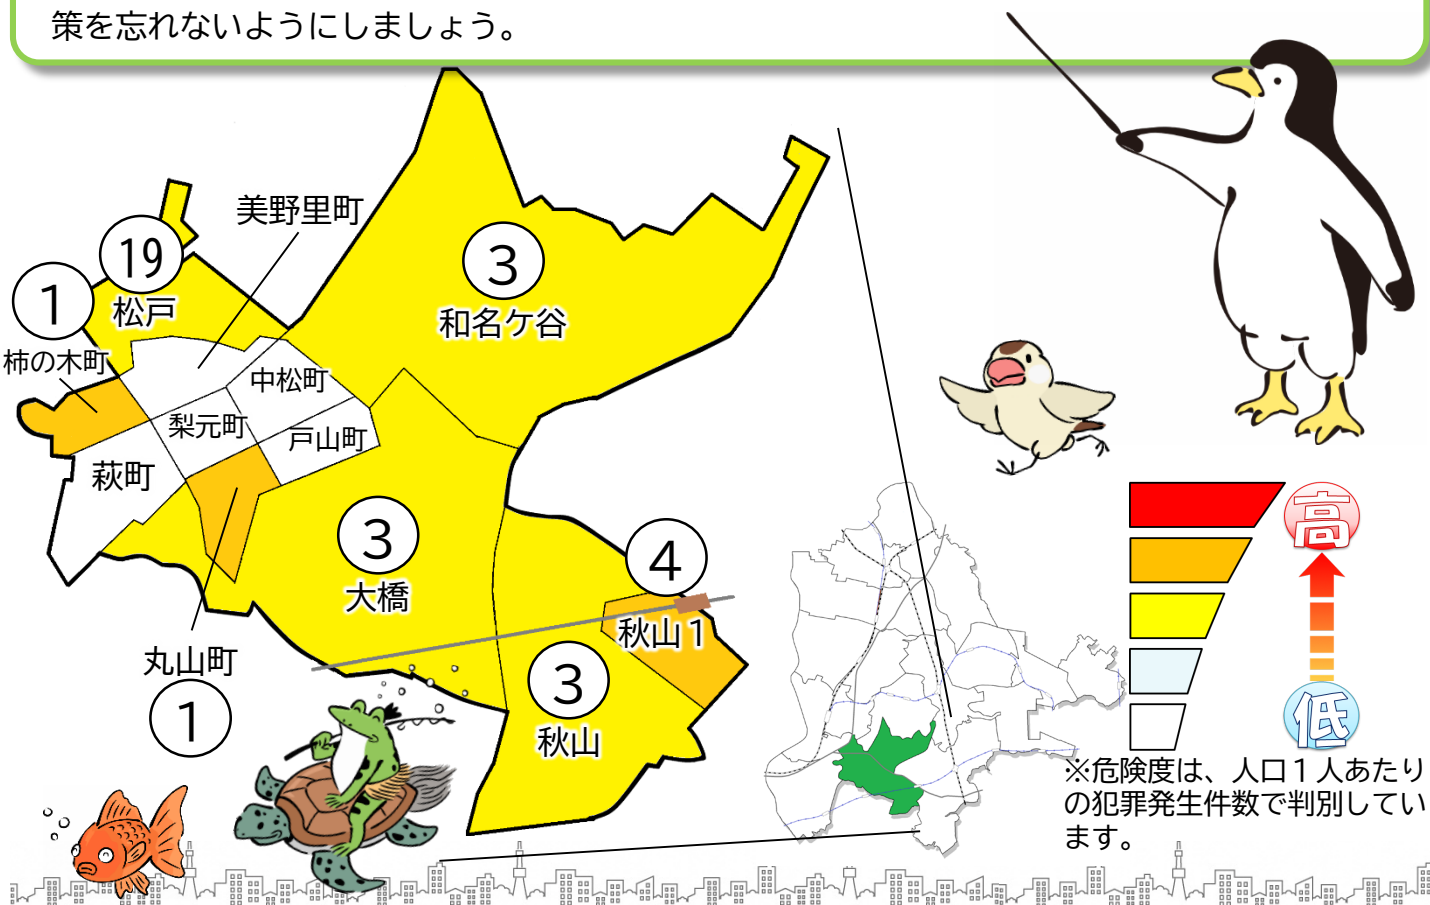

# 松戸市犯罪発生マップ 二十世紀が丘交番管内 2023.1月~12月版

(住宅対象侵入盗、自動車盗、ひったくり、車上・部品ねらい)

窃盗4罪種の市内対比危険度は「4」です。窃盗4罪種の合計は15件で、昨年の8件から7件増加しています。

全刑法犯の発生状況でも、昨年の82件から微増の86件となっています。

自転車盗の被害は昨年と比較して10件増加しており、また、8割が無施錠で駐輪中に被害に遭っています。自宅敷地内においても確実に施錠(ツーロック)するなど、基本的な防犯対策を忘れないようにしましょう。

町名	罪種	窃盗4罪種				計	前 同 期	年 比	自転車盗		前 同 期	年 比
		住宅対象 侵入盗	自動車盗	ひったくり	車上・部 品ねらい				うち 施錠なし			
美野里町					0	-2		2	2	+2		
柿の木町	1				1	±0				±0		
中松町					0	-1				-2		
萩町					0	±0		1	1	-3		
戸山町					0	±0		1	1	±0		
梨元町					0	±0		1	1	-1		
丸山町	1				1	±0		1	1	+1		
和名ヶ谷	1	1			3	+3		5	3	+5		
大橋			1		3	+1		4	4	+3		
秋山	1	1			3	+2		7	6	+3		
秋山1丁目	1	2			4	+4		3	1	+2		
計	5	5	0	5	15	+7		25	20	+10		
松戸	2				17	+6		72	42	+31		

※一つの町名の中で管轄区域が分かれている場合、お住まいの町名が他のエリアに表示されている場合があります。