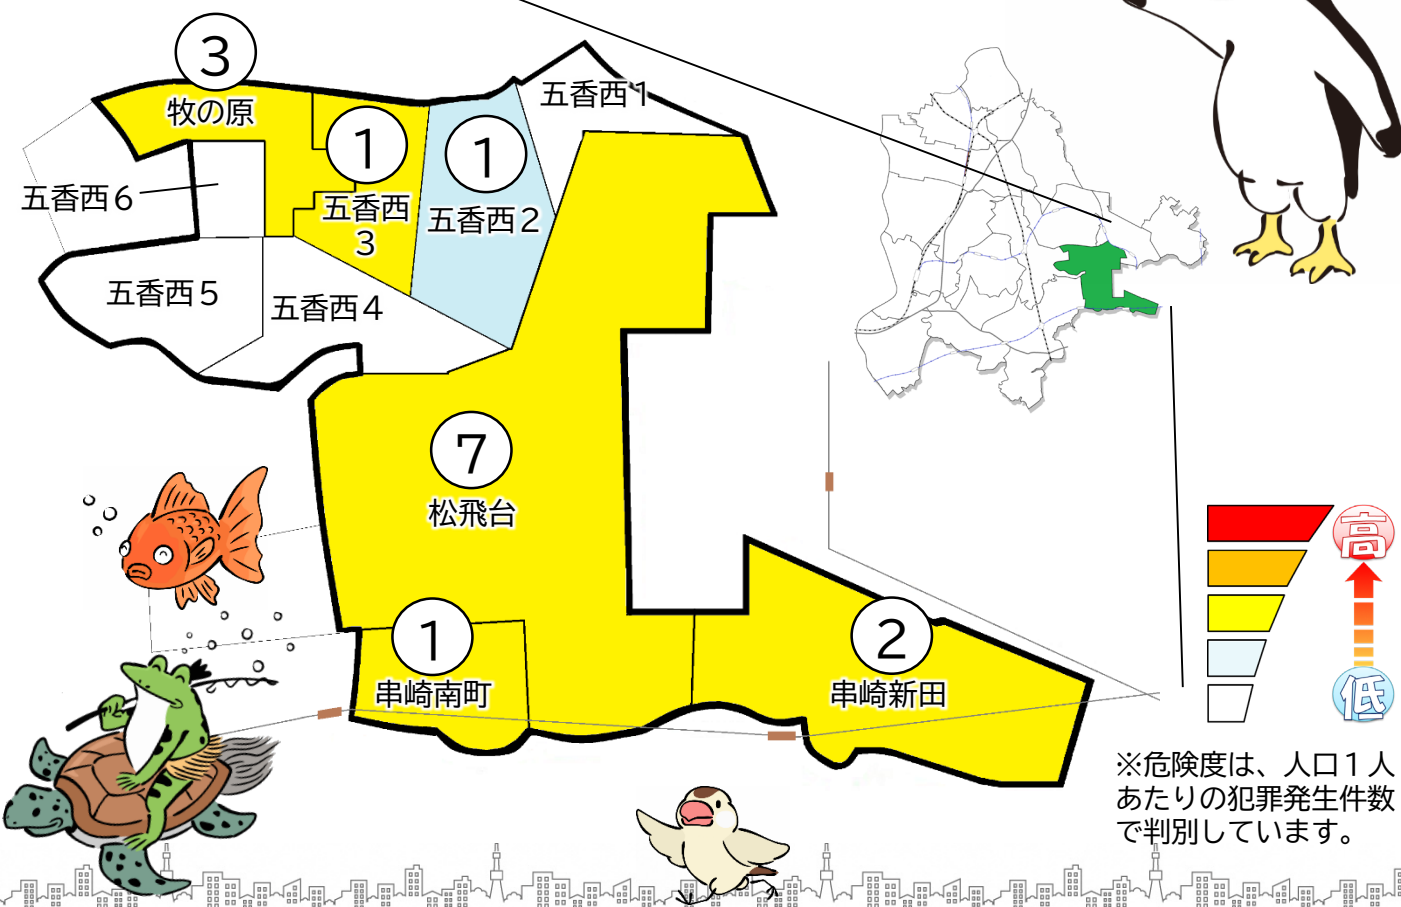

# 松戸市犯罪発生マップ 松飛台交番管内 2023.1月～12月版

(住宅対象侵入盗、自動車盗、ひったくり、車上・部品ねらい)

窃盗4罪種の市内対比危険度は「3」です。窃盗4罪種の合計は15件で、昨年から4件増加しています。全刑法犯の発生件数も103件と昨年より23件増加しています。

松飛台交番管内では、自動車盗、車上・部品ねらいの被害が昨年と比較して大幅に増加しています。住宅街の駐車場等で車両を対象とした被害が増加していることから、盗難対策や貴重品を車内に置かないなど、基本的な防犯対策を確実に実施しましょう。

町名	罪種	住宅対象				計	前年		自転車盗		
		侵入盗	自動車盗	ひったくり	車上・部品ねらい		前同	年比	うち 施錠なし	前同	年比
牧の原			1		2	3	±0		4	2	+1
五香西1丁目						0	±0		1	1	+1
五香西2丁目					1	1	-1		2	2	+2
五香西3丁目					1	1	+1				-1
五香西4丁目						0	±0				-1
五香西5丁目						0	-1				-1
五香西6丁目						0	±0				±0
松飛台		1	1		5	7	+7		7	7	+4
串崎新田			1		1	2	+1		1	1	-1
串崎南町			1			1	±0				±0
計		1	4	0	10	15	+7		15	13	+4

※一つの町名の中で管轄区域が分かれている場合、お住まいの町名が他のエリアに表示されている場合があります。