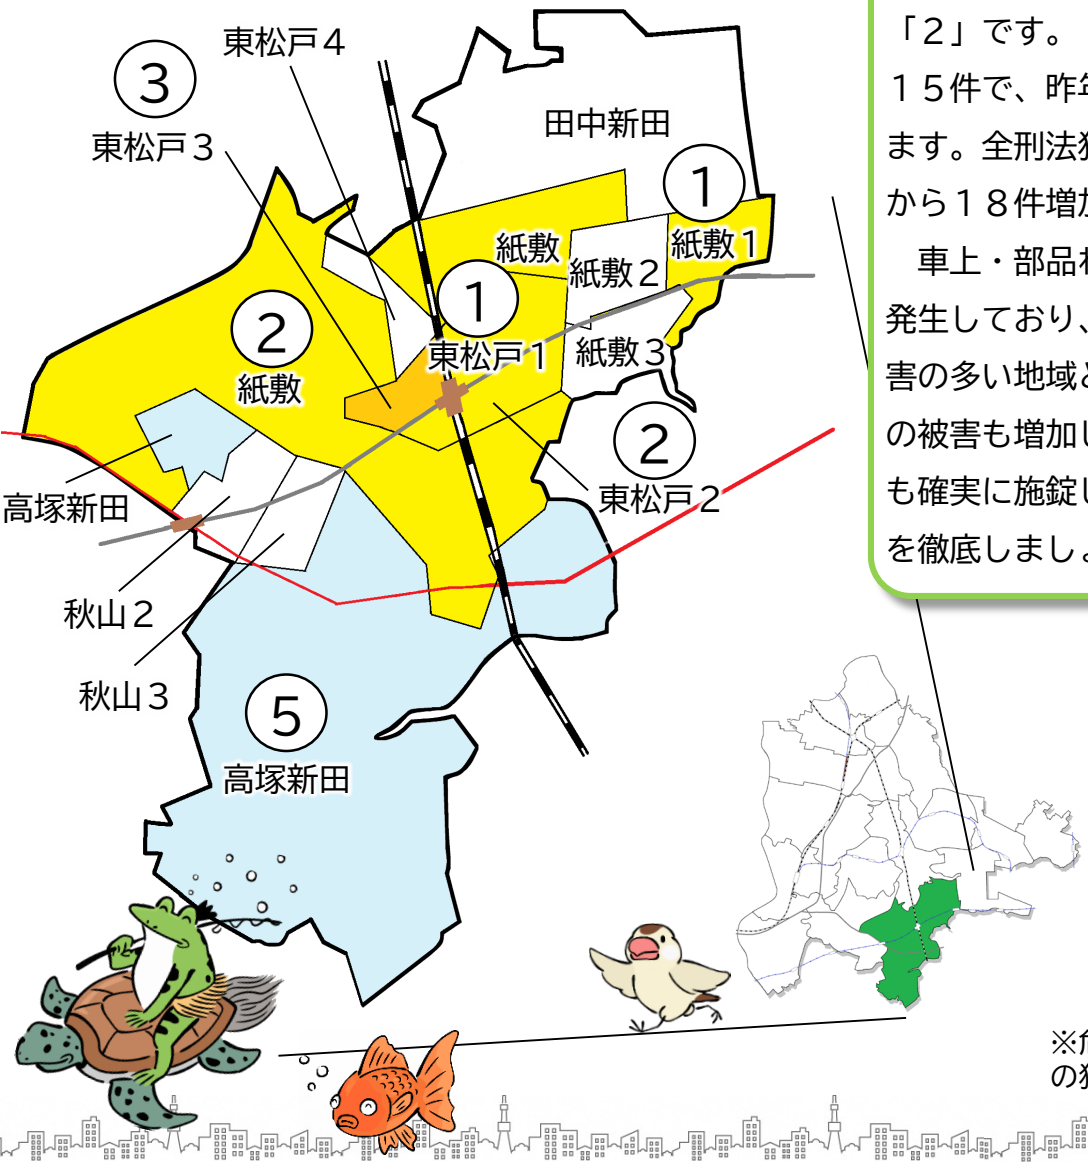

松戸市犯罪発生マップ 東松戸交番管内 2023.1月～12月版

(住宅対象侵入盗、自動車盗、ひったくり、車上・部品ねらい)

窃盗4罪種の市内対比危険度は「2」です。窃盗4罪種の合計は15件で、昨年から3件増加しています。全刑法犯では130件と昨年から18件増加しています。

車上・部品ねらいの被害が11件発生しており、交番管内としては被害の多い地域と言えます。自転車盗の被害も増加しており、自転車も車も確実に施錠し、基本的な防犯対策を徹底しましょう。

※危険度は、人口1人あたりの犯罪発生件数で判別しています。

町名	罪種	2023年発生件数				計	前年対比	
		住宅対象侵入盗	自動車盗	ひったくり	車上・部品ねらい		前年	増減
田中新田					0		-2	
紙敷		1			2		+1	
紙敷1丁目					1		+1	
紙敷2丁目					0		±0	
紙敷3丁目					0		-1	
東松戸1丁目			1		2		+2	
東松戸2丁目					2		+2	
東松戸3丁目					3		+2	
東松戸4丁目					0		-3	
高塚新田		1		1	5		+1	
秋山2丁目					0		±0	
秋山3丁目					0		±0	
計		2	1	1	15		+3	

町名	自転車盗	前年対比	
		うち施錠なし	増減
田中新田			±0
紙敷			-1
紙敷1丁目	5	4	+3
紙敷2丁目	1	1	+1
紙敷3丁目			±0
東松戸1丁目	2		-1
東松戸2丁目	20	16	+7
東松戸3丁目	3	3	±0
東松戸4丁目			-1
高塚新田	9	7	+6
秋山2丁目			±0
秋山3丁目			±0
計	40	31	+14

※一つの町名の中で管轄区域が分かれている場合、お住まいの町名が他のエリアに表示されている場合があります。