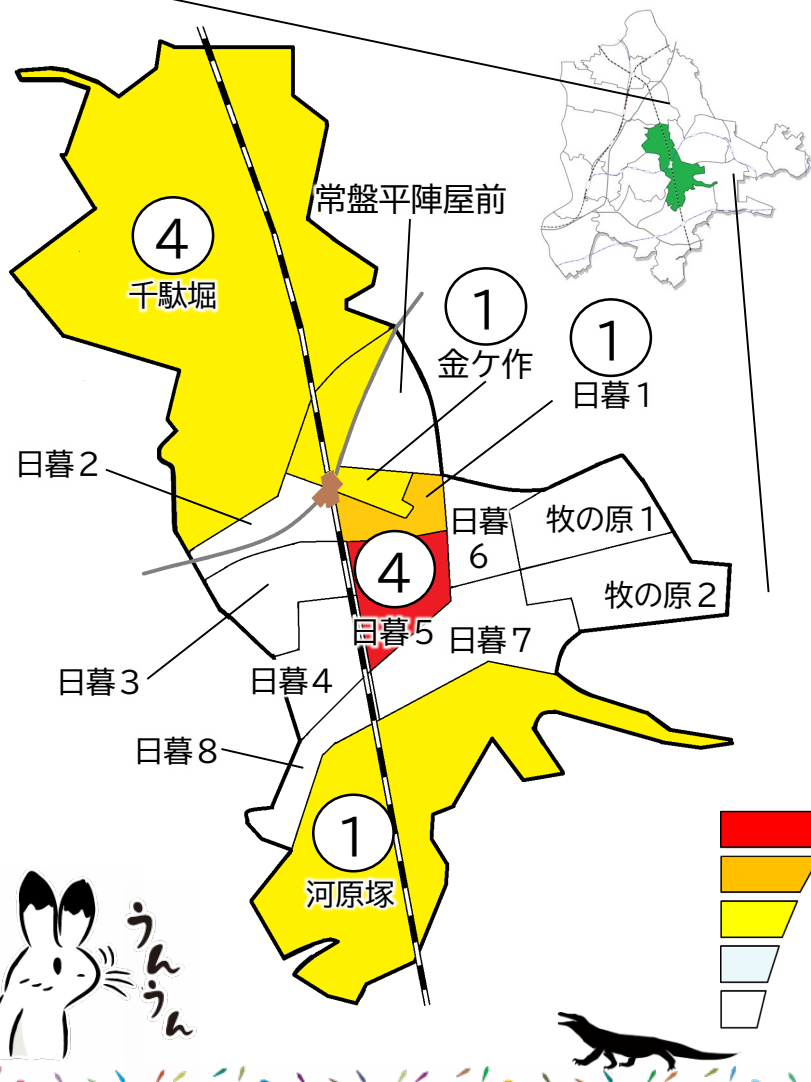

# 松戸市犯罪発生マップ 八柱交番管内 2023.1月～6月版

(住宅対象侵入盗、自動車盗、ひったくり、車上・部品ねらい)

窃盗4罪種の市内対比危険度は「4」です。窃盗4罪種の合計は10件で、前年同期の3件から7件増加しています。

全刑法犯の発生件数も75件で前年同期から増加しています。自転車盗被害は前年より少なくなっていますが、市内全域では大幅に増加傾向になっており、確実な施錠（ツーロック）など、引き続き基本的な防犯対策を徹底しましょう。

※危険度は、人口1人あたりの犯罪発生件数で判別しています。

町名	罪種	住宅対象 侵入盗	自動車盗	ひったくり	車上・部 品ねらい	計	前 同 期	年 比	自転車盗	前 同 期 比	
										うち 施錠なし	年 比
千 駄 堀		2	1		1	4	+3	1	1	±0	
常盤平陣屋前						0	±0			±0	
日 暮						0	±0			±0	
日 暮 1 丁 目					1	1	±0	2	1	-8	
日 暮 2 丁 目						0	±0	1	1	±0	
日 暮 3 丁 目						0	-1	3	3	-4	
日 暮 4 丁 目						0	±0			±0	
日 暮 5 丁 目		4				4	+4			±0	
日 暮 6 丁 目						0	±0			±0	
日 暮 7 丁 目						0	±0			±0	
日 暮 8 丁 目						0	±0			±0	
牧 の 原 1 丁 目						0	±0			±0	
牧 の 原 2 丁 目						0	±0	1	1	+1	
河 原 塚					1	1	+1			-1	
計		6	1	0	3	10	+7	8	7	-12	
金 ヶ 作					1	1	-2	6	4	+3	

※一つの町名の中で管轄区域が分かれている場合、お住まいの町名が他のエリアに表示されている場合があります。