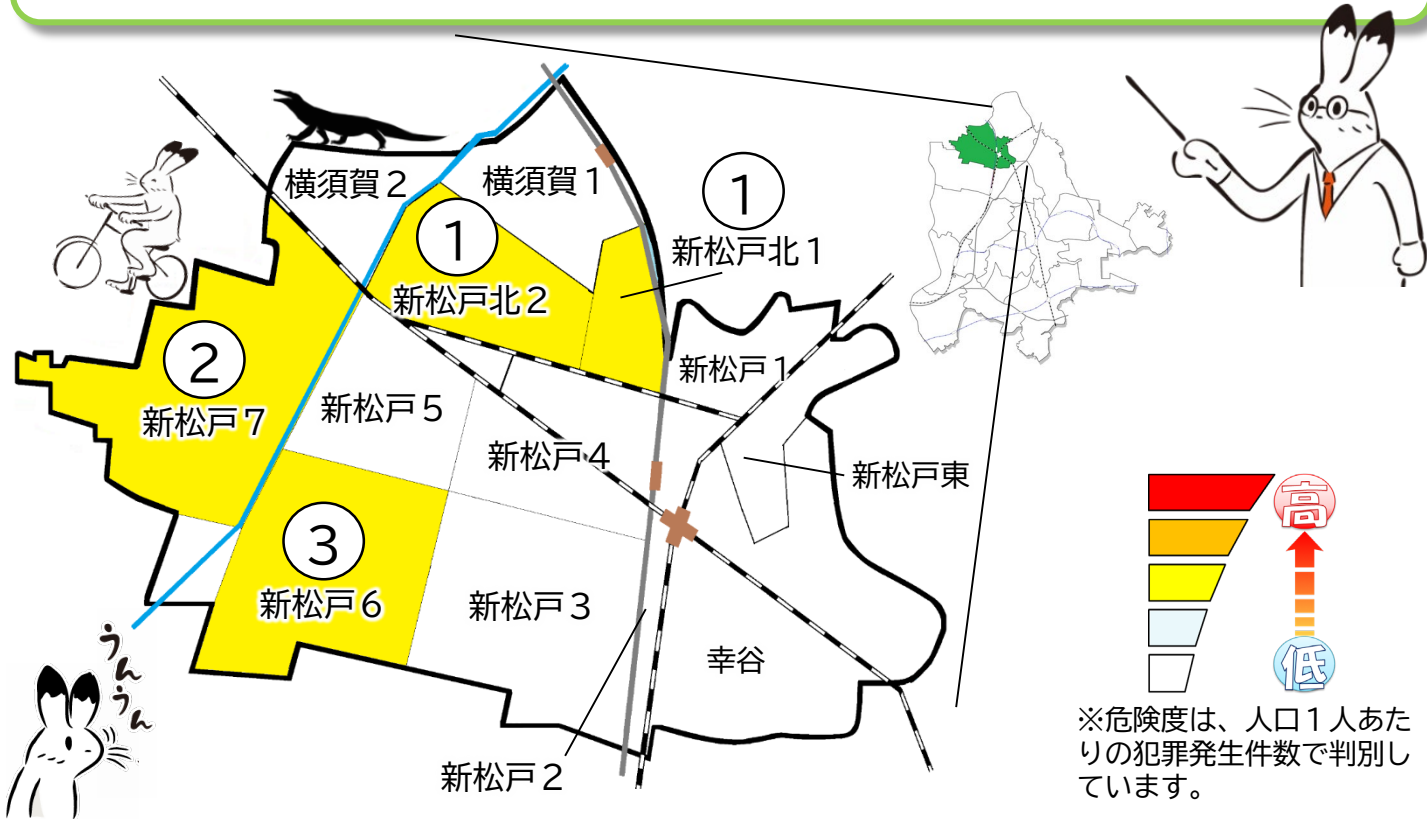

松戸市犯罪発生マップ 新松戸交番管内 2023.1月~6月版

(住宅対象侵入盗、自動車盗、ひったくり、車上・部品ねらい)

窃盗4罪種の市内対比危険度は「1」です。窃盗4罪種の合計は7件で、前年同期と比較すると5件減少していますが、昨年から引き続き住宅対象の侵入窃盗や車上・部品ねらいの被害が散発的に発生しています。

全刑法犯の発生件数は103件で、電話de詐欺被害は7件発生しています。新松戸交番管内では自転車盗被害は若干減少していますが、そのうち7割以上が無施錠で駐輪中に被害に遭っています。自宅敷地内でも確実に施錠（ツーロック）するなど、基本的な防犯対策を徹底しましょう。

※危険度は、人口1人あたりの犯罪発生件数で判別しています。

町名	罪種	住宅対象 侵入盗	自動車盗	ひったくり	車上・部 品ねらい	計	前 同 期	年 比	自転車盗	前 同 期 比	
										うち 施錠なし	年 比
横須賀1丁目						0	±0				-1
横須賀2丁目						0	±0				
新松戸北1丁目		1				1	+1	1	1		+1
新松戸北2丁目					1	1	-1	1	1		±0
新松戸1丁目						0	±0	12	10		+4
新松戸2丁目						0	±0	4	2		+1
新松戸3丁目						0	-3	5	4		-3
新松戸4丁目						0	-1	1	1		-1
新松戸5丁目						0	±0	2	2		±0
新松戸6丁目		2			1	3	+2	1			-2
新松戸7丁目		1			1	2	-1				-5
新松戸東						0	±0				±0
幸谷						0	-2	5	4		+1
計		4	0	0	3	7	-5	33	25		-4

※一つの町名の中で管轄区域が分かれている場合、お住まいの町名が他のエリアに表示されている場合があります。