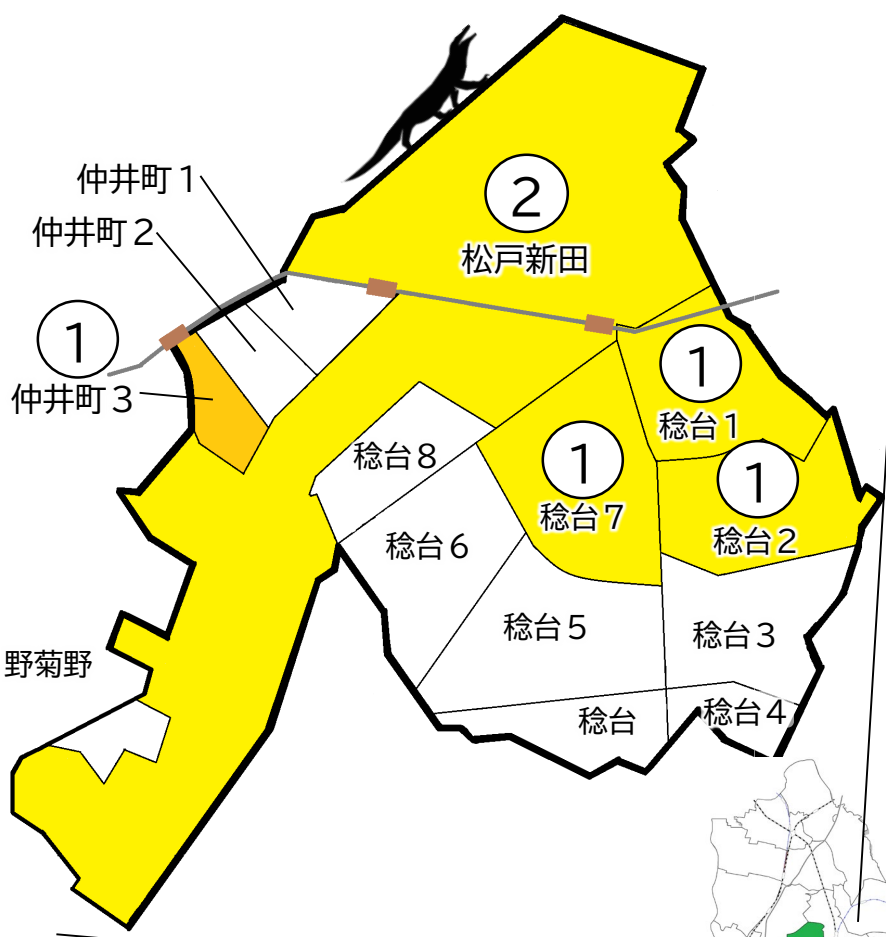

松戸市犯罪発生マップ 稔台交番管内 2023.1月～6月版

(住宅対象侵入盗、自動車盗、ひったくり、車上・部品ねらい)

窃盗4罪種の市内対比危険度は「2」です。窃盗4罪種の合計は6件で、前年同期から1件減少しています。

住宅対象侵入窃盗や車上・部品ねらいが散発的に発生しており、全刑法犯でも82件と前年から大幅に増加しています。確実な施錠など、基本的な防犯対策を徹底しましょう。

※危険度は、人口1人あたりの犯罪発生件数で判別しています。

町名	罪種	住宅対象侵入盗				計	前 同 期	年 比
		住宅対象侵入盗	自動車盗	ひったくり	車上・部品ねらい			
仲井町1丁目					0	±0		
仲井町2丁目					0	±0		
仲井町3丁目		1			1	+1		
松戸新田		1			1	-4		
野菊野					0	±0		
稔台					0	±0		
稔台1丁目					1	±0		
稔台2丁目					1	+1		
稔台3丁目					0	±0		
稔台4丁目					0	±0		
稔台5丁目					0	±0		
稔台6丁目					0	±0		
稔台7丁目		1			1	+1		
稔台8丁目					0	±0		
計		3	0	0	3	-1		

自転車盗	うち 施錠なし	前 同 期	年 比
		±0	
2		+2	
		±0	
4	3	-3	
2	1	+2	
		±0	
1	1	+1	
		-1	
		-1	
		±0	
1	1	+1	
		±0	
		±0	
10	6	±0	

※一つの町名の中で管轄区域が分かれている場合、お住まいの町名が他のエリアに表示されている場合があります。