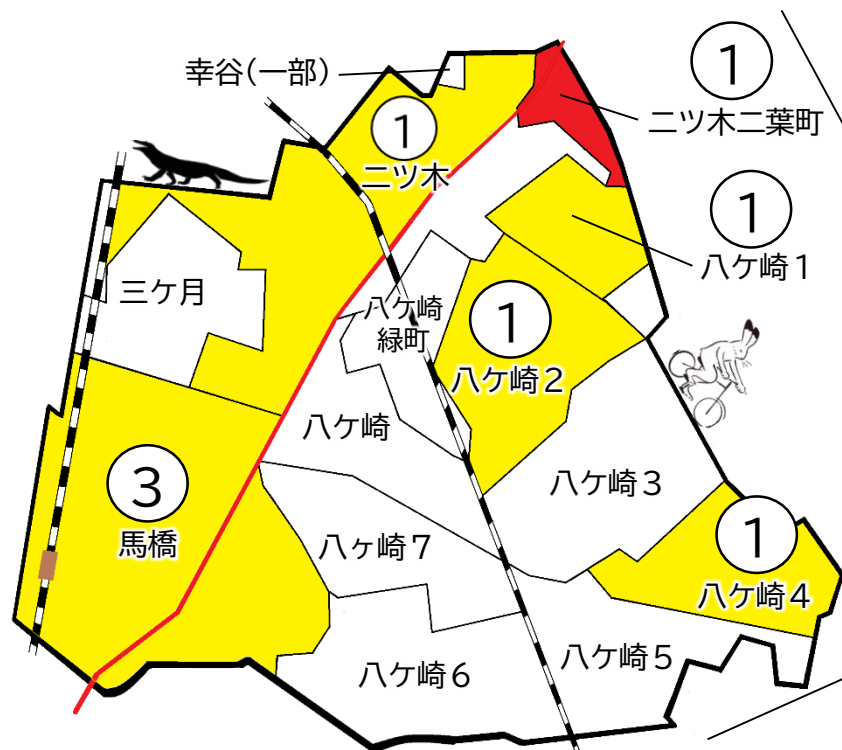

# 松戸市犯罪発生マップ 馬橋交番管内 2023.1月～6月版

(住宅対象侵入盗、自動車盗、ひったくり、車上・部品ねらい)

窃盗4罪種の市内対比危険度は「2」です。窃盗4罪種の合計は8件で、前年同期から1件増加しています。全刑法犯の発生件数も86件で前年同期から12件増加している状況です。

馬橋交番管内では、車上ねらい・部品ねらいの被害が顕著です。また、駐輪場や自宅敷地内に無施錠で駐輪中の自転車が多く盗難されていることから、自宅・自動車・自転車の施錠を確実に実施し、泥棒に狙われにくい防犯対策を意識して生活するよう心掛けましょう。

※危険度は、人口1人あたりの犯罪発生件数で判別しています。

町名	罪種	窃盗4罪種				計	前年同期比		自転車盗		前年同期比	
		住宅対象侵入盗	自動車盗	ひったくり	車上・部品ねらい		うち施錠なし	前年同期比	前年同期比			
ニツ木					1	1	+1				±0	
ニツ木二葉町					1	1	±0				±0	
三ヶ月					0	0	±0	1	1		-1	
馬橋					3	3	±0	6	4		-7	
八ヶ崎1丁目					1	1	-1				-1	
八ヶ崎2丁目					1	1	+1	1	1		±0	
八ヶ崎3丁目					0	0	-1	6	3		+6	
八ヶ崎4丁目					1	1	+1				±0	
八ヶ崎5丁目					0	0	±0				±0	
八ヶ崎6丁目					0	0	±0	2	1		+1	
八ヶ崎7丁目					0	0	±0				±0	
八ヶ崎8丁目					0	0	±0				±0	
八ヶ崎緑町					0	0	±0				±0	
計		0	0	0	8	8	+1	16	10		-2	
幸谷					0	0	-2	5	4		+1	

※一つの町名の中で管轄区域が分かれている場合、お住まいの町名が他のエリアに表示されている場合があります。