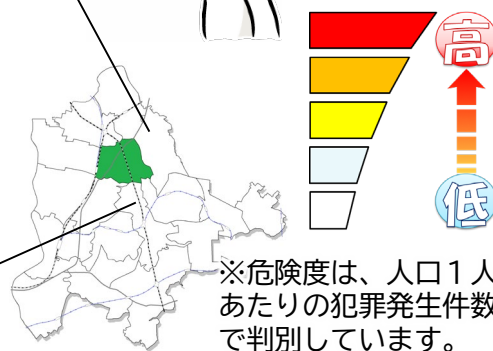

# 松戸市犯罪発生マップ 馬橋交番管内 2023.1月～6月版

(住宅対象侵入盗、自動車盗、ひったくり、車上・部品ねらい)

窃盗4罪種の市内対比危険度は「2」です。窃盗4罪種の合計は8件で、前年同期から1件増加しています。全刑法犯の発生件数も86件で前年同期から12件増加している状況です。

馬橋交番管内では、車上ねらい・部品ねらいの被害が顕著です。また、駐輪場や自宅敷地内に無施錠で駐輪中の自転車が多く盗難されていることから、自宅・自動車・自転車の施錠を確実に実施し、泥棒に狙われにくい防犯対策を意識して生活するよう心掛けましょう。

※危険度は、人口1人あたりの犯罪発生件数で判別しています。

町名	罪種	窃盗4罪種				計	前年同期比		自転車盗		前年同期比	
		住宅対象侵入盗	自動車盗	ひったくり	車上・部品ねらい		うち施錠なし	前年同期比	前年同期比			
ニツ木					1	1	+1				±0	
ニツ木二葉町					1	1	±0				±0	
三ヶ月					0	0	±0	1	1		-1	
馬橋					3	3	±0	6	4		-7	
八ヶ崎1丁目					1	1	-1				-1	
八ヶ崎2丁目					1	1	+1	1	1		±0	
八ヶ崎3丁目					0	0	-1	6	3		+6	
八ヶ崎4丁目					1	1	+1				±0	
八ヶ崎5丁目					0	0	±0				±0	
八ヶ崎6丁目					0	0	±0	2	1		+1	
八ヶ崎7丁目					0	0	±0				±0	
八ヶ崎8丁目					0	0	±0				±0	
八ヶ崎緑町					0	0	±0				±0	
計		0	0	0	8	8	+1	16	10		-2	
幸谷					0	0	-2	5	4		+1	

※一つの町名の中で管轄区域が分かれている場合、お住まいの町名が他のエリアに表示されている場合があります。