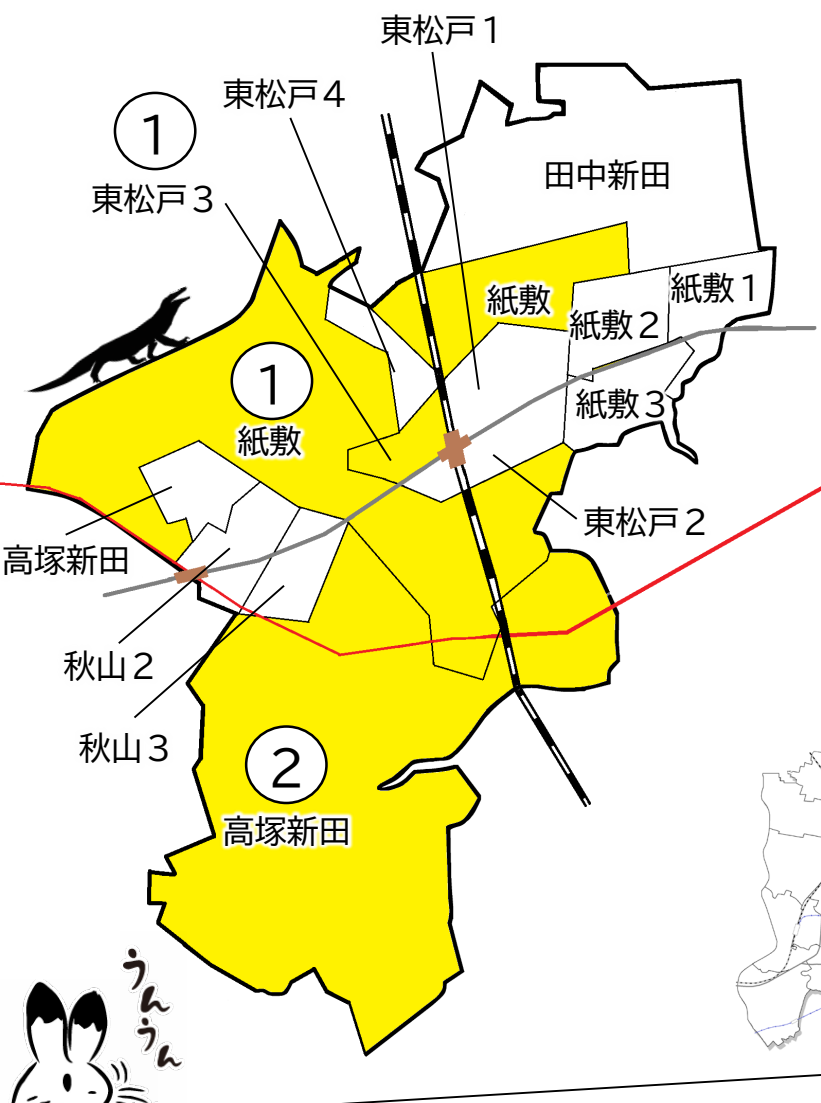

松戸市犯罪発生マップ 東松戸交番管内 2023.1月～6月版

(住宅対象侵入盗、自動車盗、ひったくり、車上・部品ねらい)

窃盗4罪種の市内対比危険度は「1」です。窃盗4罪種の合計は4件で、前年同期から2件減少していますが、全刑法犯では71件と前年同期から13件増加しています。

東松戸交番管内を含め、市内全域で自転車盗被害の増加が顕著になっています。自宅敷地内に駐輪する際にも確実な施錠（ツーロック）を実施し、基本的な防犯対策を徹底しましょう。

※危険度は、人口1人あたりの犯罪発生件数で判別しています。

町名	罪種	住宅対象				計	前	年
		侵入盗	自動車盗	ひったくり	車上・部品ねらい			
田中新田					0	-1		
紙敷		1			1	±0		
紙敷1丁目					0	±0		
紙敷2丁目					0	±0		
紙敷3丁目					0	±0		
東松戸1丁目					0	±0		
東松戸2丁目					0	±0		
東松戸3丁目					1	±0		
東松戸4丁目					0	-1		
高塚新田				1	1	±0		
秋山2丁目					0	±0		
秋山3丁目					0	±0		
計		1	0	1	2	4	-2	

自転車盗	うち		前	年
	施錠なし	施錠あり		
				±0
1				+1
				±0
				±0
				±0
8	5			±0
1	1			±0
				-1
2	2			+1
				±0
				±0
計	12	8		+1

※一つの町名の中で管轄区域が分かれている場合、お住まいの町名が他のエリアに表示されている場合があります。