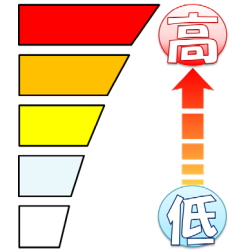

松戸市犯罪発生マップ 東松戸交番管内 2023.1月～6月版

(住宅対象侵入盗、自動車盗、ひったくり、車上・部品ねらい)

窃盗4罪種の市内対比危険度は「1」です。窃盗4罪種の合計は4件で、前年同期から2件減少していますが、全刑法犯では71件と前年同期から13件増加しています。

東松戸交番管内を含め、市内全域で自転車盗被害の増加が顕著になっています。自宅敷地内に駐輪する際にも確実な施錠（ツーロック）を実施し、基本的な防犯対策を徹底しましょう。

※危険度は、人口1人あたりの犯罪発生件数で判別しています。

町名	罪種	住宅対象				計	前	年
		侵入盗	自動車盗	ひったくり	車上・部品ねらい			
田中新田					0	-1		
紙敷		1			1	±0		
紙敷1丁目					0	±0		
紙敷2丁目					0	±0		
紙敷3丁目					0	±0		
東松戸1丁目					0	±0		
東松戸2丁目					0	±0		
東松戸3丁目					1	±0		
東松戸4丁目					0	-1		
高塚新田				1	1	±0		
秋山2丁目					0	±0		
秋山3丁目					0	±0		
計		1	0	1	2	4	-2	